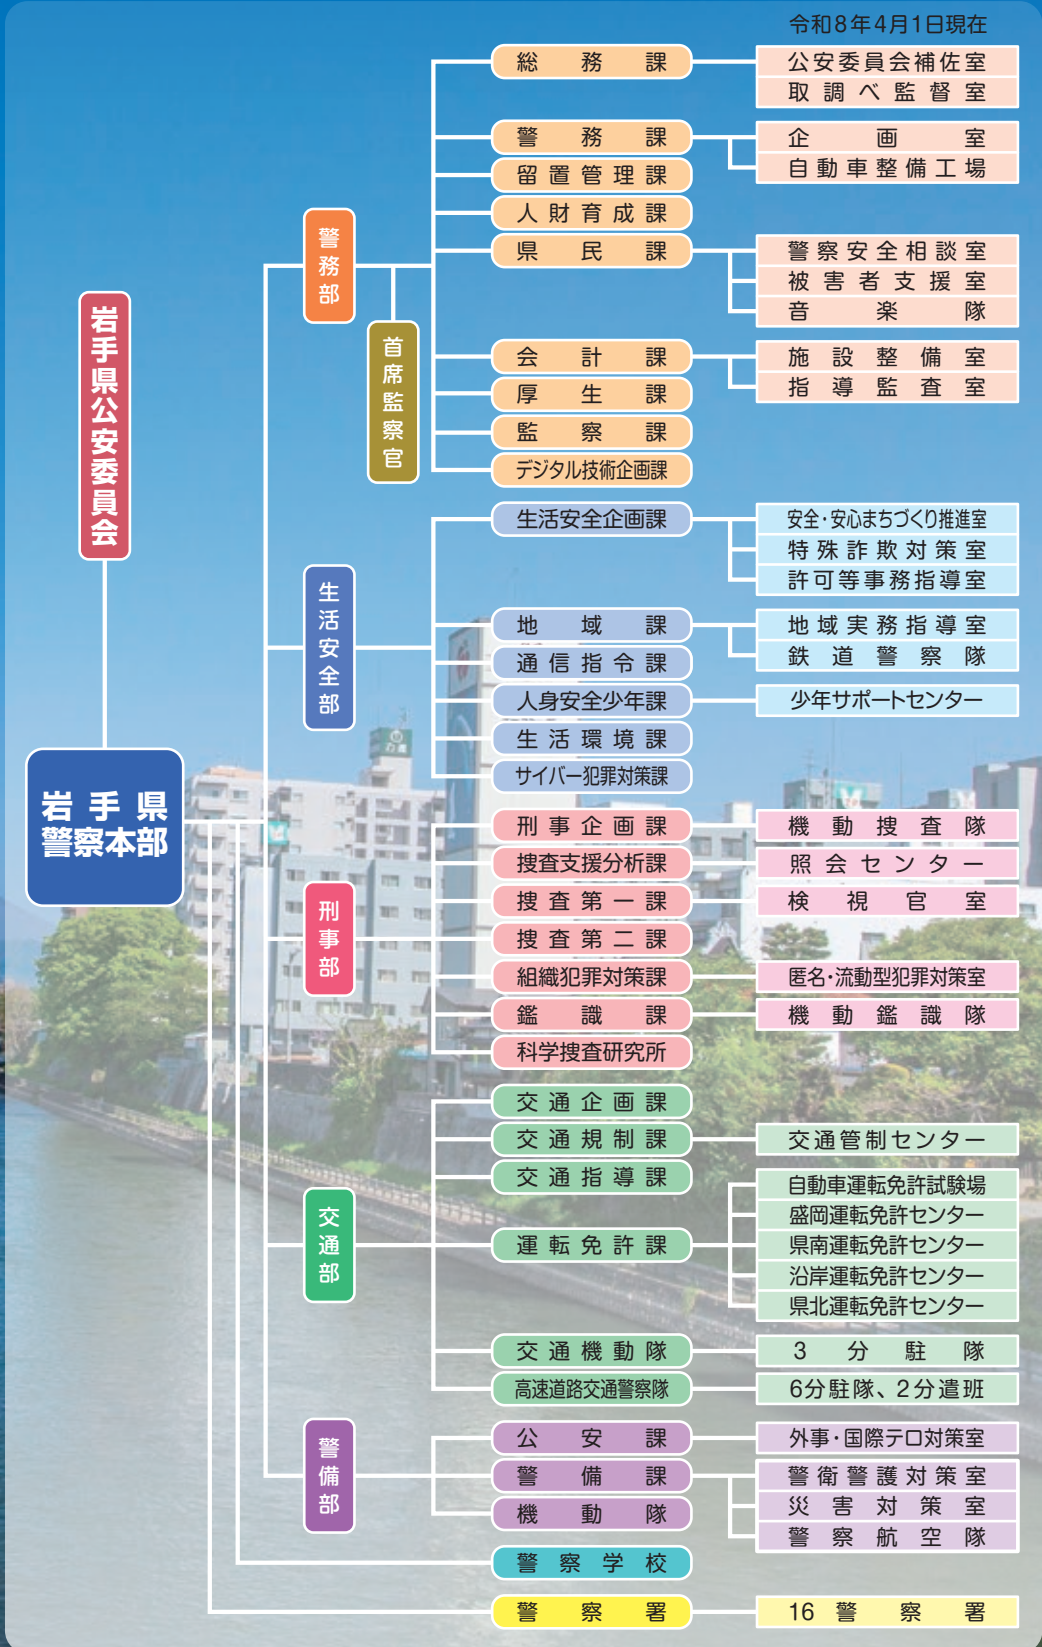

## 岩手県警察のしくみ

シンボルマーク  
「IPマーク」

岩手の頭文字「I」とピープル及びボリスの「P」を図案化、県民とともにある警察を表します。

シンボลมスコット  
「ぴかぼ」

宮沢賢治の「雨ニモマケズ風ニモマケズ」のフレーズから、雨粒と風神の風袋をデザイン化。  
赤の部分は、門灯とパトカーの赤色灯をイメージ。  
愛称は、赤色灯の点滅「ぴか」とボリス(警察)の「ぼ」を組み合わせました。

# あなたのまちの安心窓口

令和8年4月1日現在