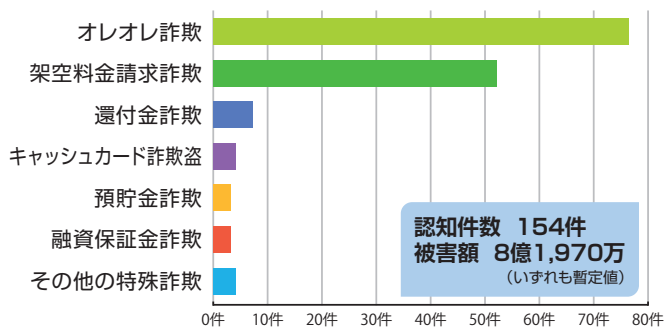

▲聞き込み捜査は事件解決への第一歩

▲ドローンによる東日本大震災行方不明者の捜索

▲犯人逮捕へ微細な資料も逃さず採取

▲最新鋭の鑑定機器や高度な専門技術を駆使して、事件解決の糸口に

### 特殊詐欺認知件数(令和7年中暫定値)