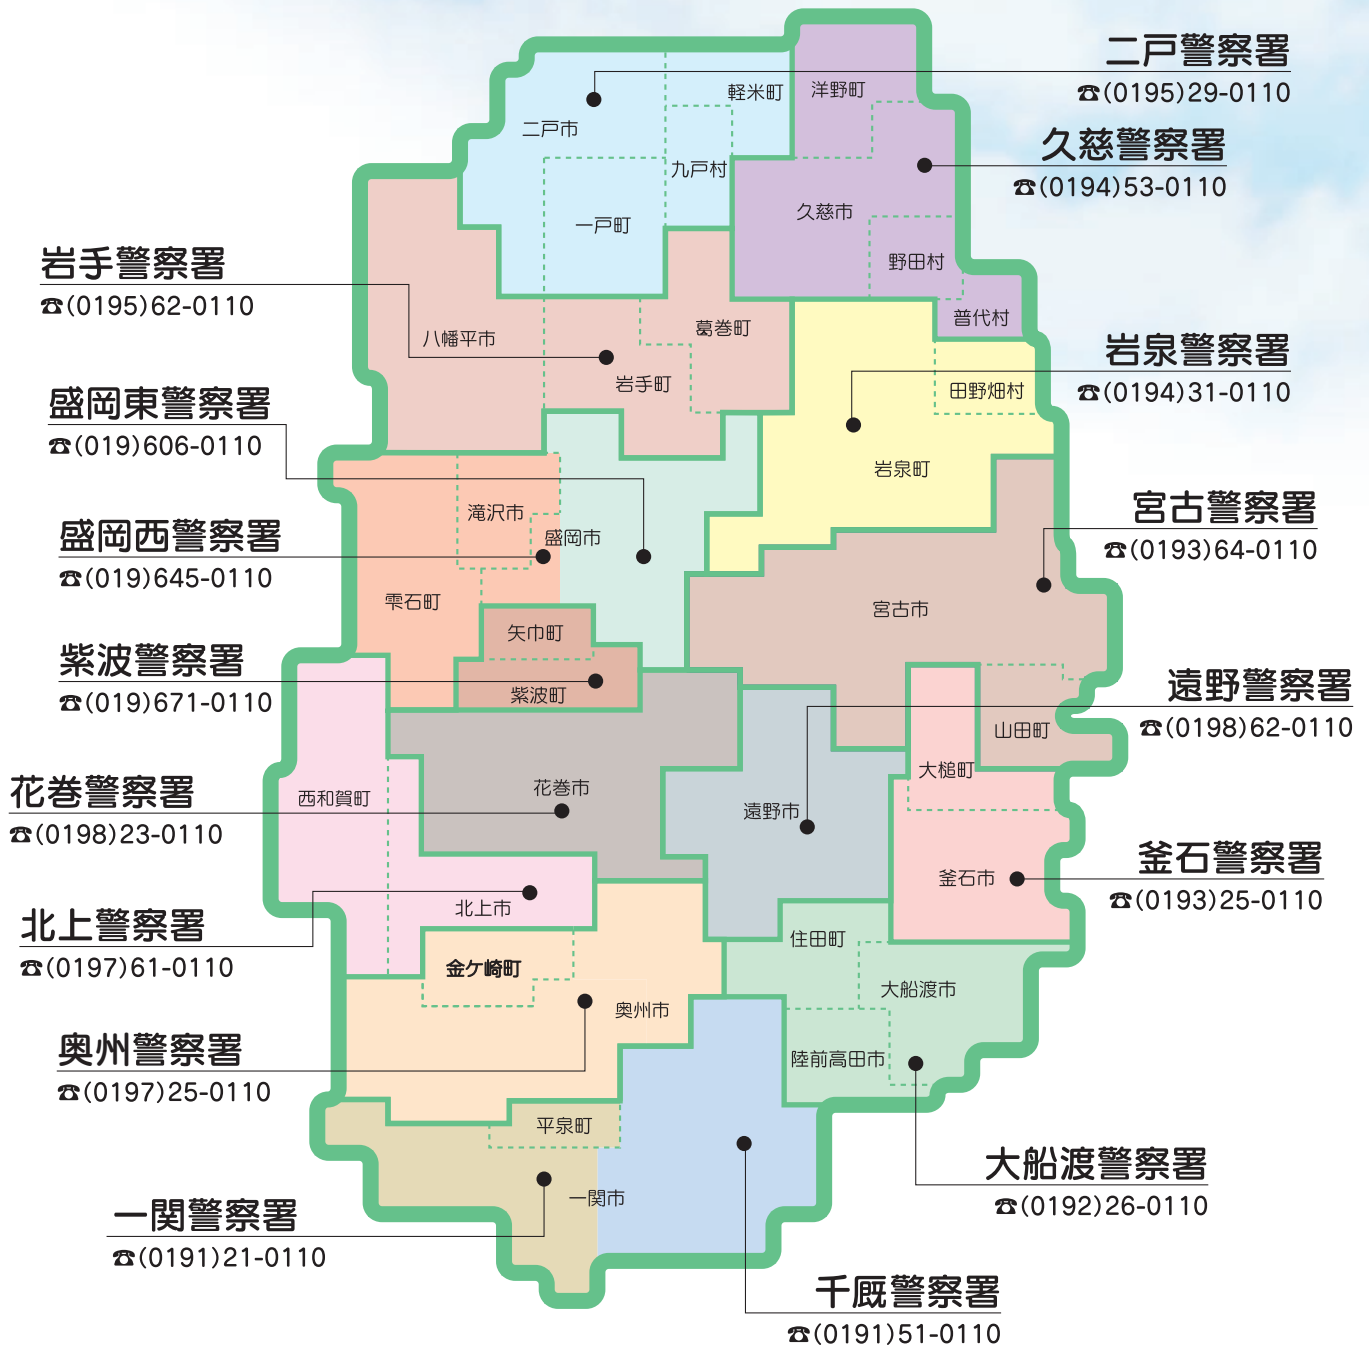

# あなたのまちの安心窓口

令和8年4月1日現在