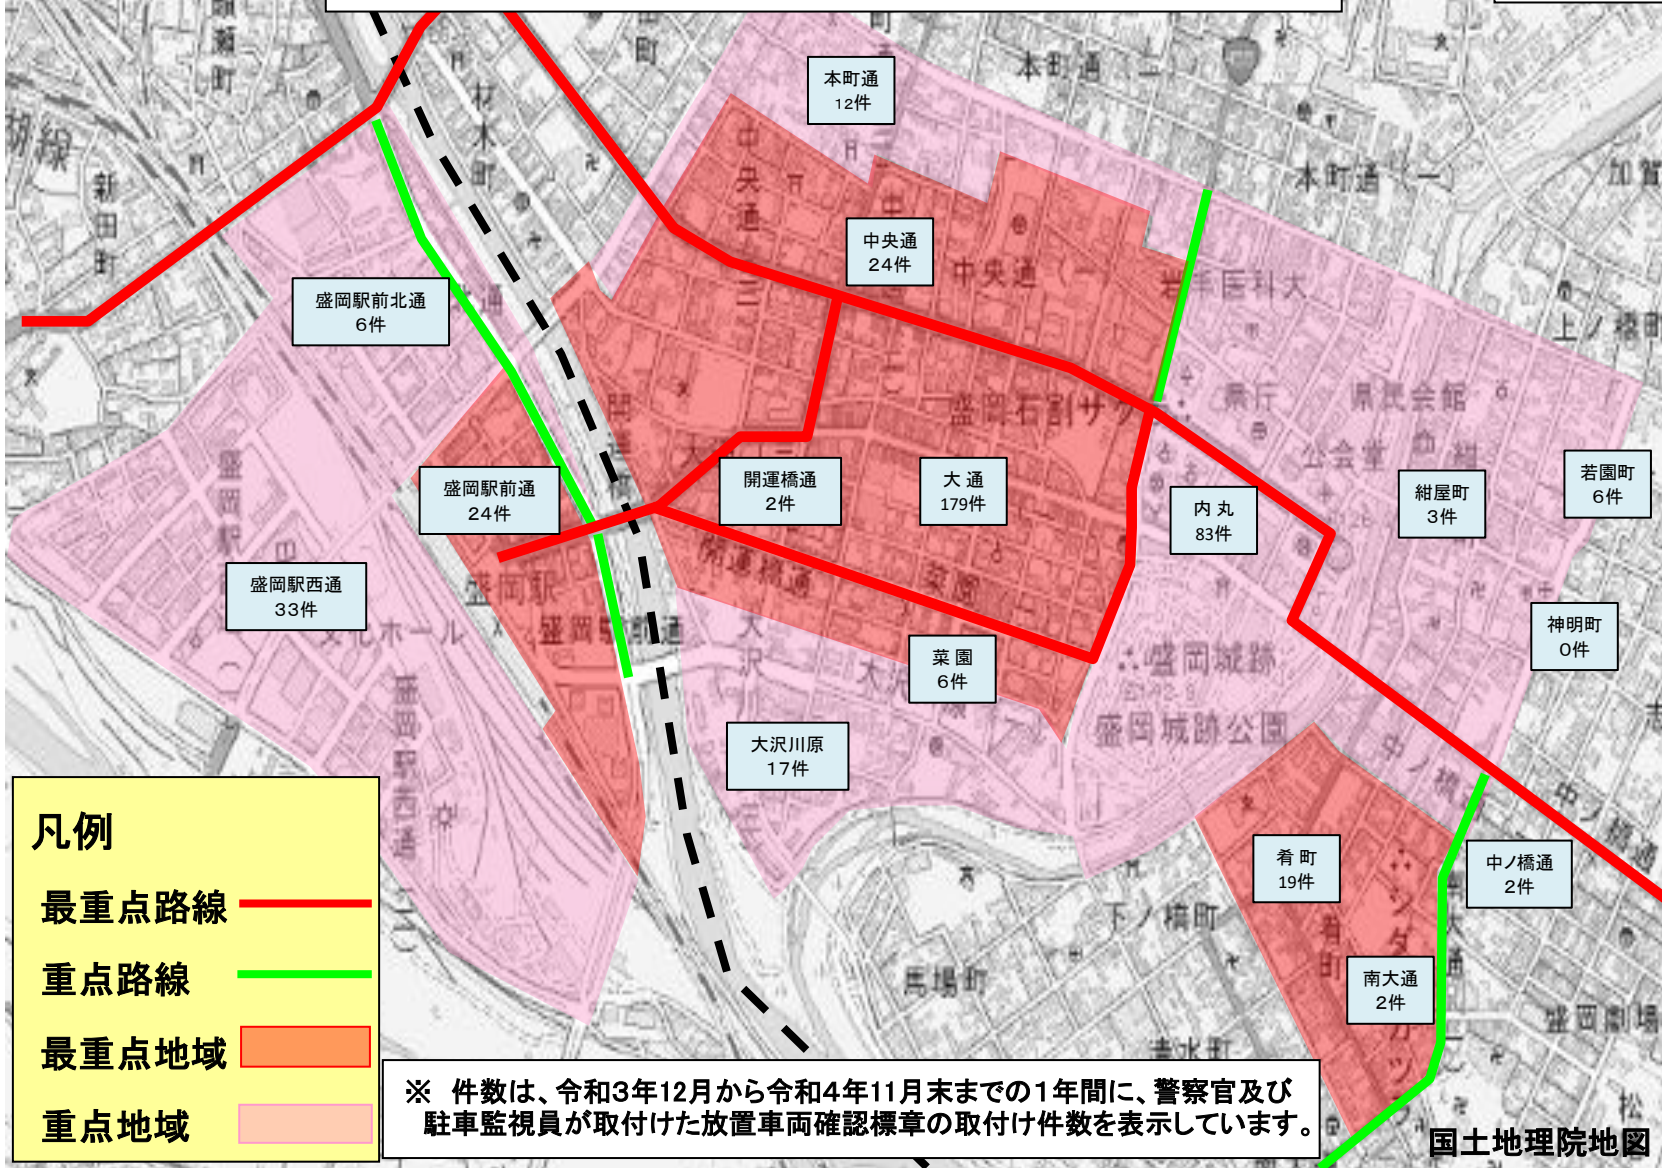

盛岡西署
管内

盛岡東・盛岡西警察署 駐車監視員活動区域 放置車両確認標章の取付け状況

盛岡東署
管内

- 凡例**
- 最重点路線 —
 - 重点路線 —
 - 最重点地域
 - 重点地域

※ 件数は、令和3年12月から令和4年11月末までの1年間に、警察官及び駐車監視員が取付けた放置車両確認標章の取付け件数を表示しています。

国土地理院地図