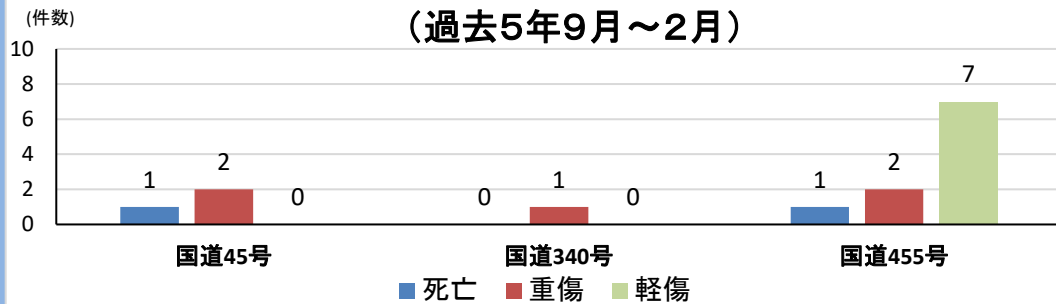

速度取締り指針

岩泉警察署の**主たる**速度取締り重点

重点路線	重点時間帯	区域	規制速度
国道455号 (国道340号の一部含む)	6:00～18:00	岩泉町門～ 岩泉町小本	50 km/h

★ 重点以外の場所・時間帯であっても、取締りを実施することがあります。

岩泉警察署管内における交通事故実態

主な路線別・事故内容別の人身交通事故発生状況 (過去5年9月～2月)

国道340・455号の時間帯別交通事故発生状況 物損及び人身事故 (過去5年9月～2月)

○ 過去5年(9月～2月)において、国道340・455号では、対向車線へのはみ出しによる車両相互の正面衝突や接触事故が日中に発生していることから重点路線に選定し、速度抑制を図っていきます。

その他の交通指導取締り要点

速度取締りのほか、シートベルト違反取締りや赤色灯を点灯した駐留監視活動を強化します。
また、自転車利用者による悪質、危険な交通違反の取締りを強化します。