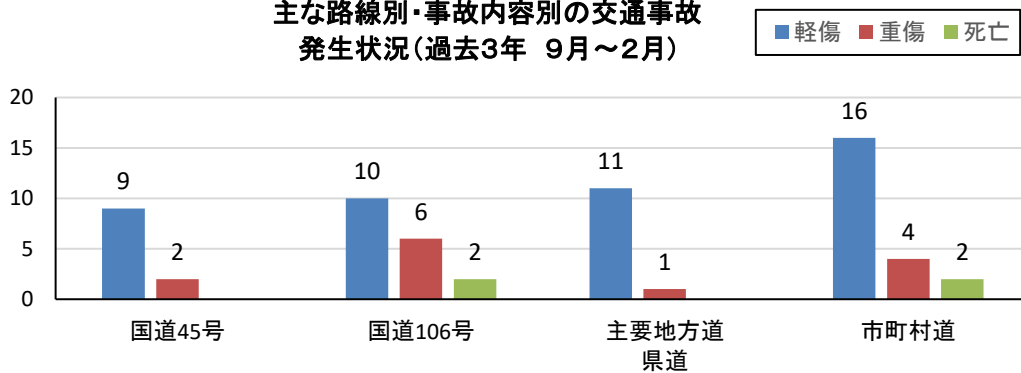

速度取締り指針

宮古警察署の主たる速度取締り

重点路線	重点時間帯	区域	規制速度
国道45号	10:00～18:00	宮古市田老～ 宮古市津軽石	50km/h
国道106号	10:00～18:00	宮古市宮町～ 宮古市区界	法定または 50km/h

* 重点以外の場所、時間帯であっても、速度取締りを実施します。

宮古警察署管内における交通事故実態

主な路線別・事故内容別の交通事故
発生状況(過去3年 9月～2月)

国道45号、国道106号の時間帯別
交通事故発生状況(過去3年 9月～2月)

● 過去3年間の交通事故発生状況

過去3年間の9月から2月までの間、国道45号及び106号では、交通死亡事故が2件発生しています。

上記期間内の交通事故発生状況を分析すると、

- ・ 国道45号では、追突事故や出会い頭事故
- ・ 国道106号では、横断歩行者事故と正面衝突事故

が多く発生しています。

よって、国道45号及び106号を中心とした幹線道路において、速度超過違反の交通指導取締りを強化し、交通事故発生時の被害軽減を図るとともに、交通事故のない安全で安心な地域交通の実現を目指します。

その他の交通指導取締り要点

横断歩道を横断中の歩行者が被害に遭う交通事故が複数発生しているので、横断歩行者妨害の取締りを強化します。

また、飲酒運転が相次いで発生していることから、飲酒運転の取締りも強化します。