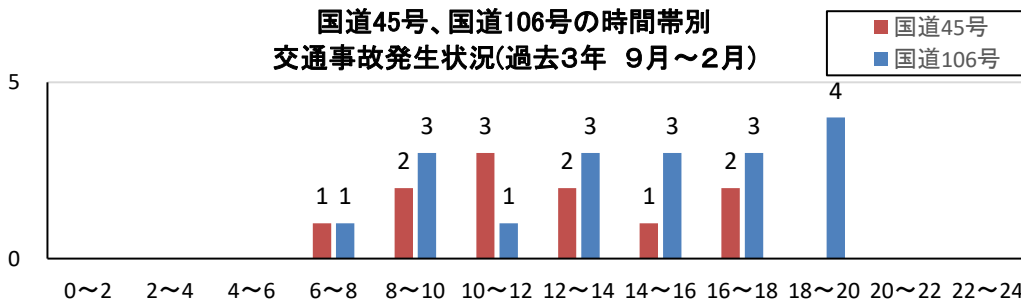

速度取締り指針

宮古警察署の主たる速度取締り

重点路線	重点時間帯	区域	規制速度
国道45号	10:00～18:00	宮古市田老～ 宮古市津軽石	50km/h
国道106号	10:00～18:00	宮古市宮町～ 宮古市区界	法定または 50km/h

* 重点以外の場所、時間帯であっても、速度取締りを実施します。

宮古警察署管内における交通事故実態

主な路線別・事故内容別の交通事故
発生状況(過去3年 9月～2月)

国道45号、国道106号の時間帯別
交通事故発生状況(過去3年 9月～2月)

● 過去3年間の交通事故発生状況

過去3年間の9月から2月までの間、国道45号及び106号では、交通死亡事故が2件発生しています。

上記期間内の交通事故発生状況を分析すると、

- ・ 国道45号では、追突事故や出会い頭事故
- ・ 国道106号では、横断歩行者事故と正面衝突事故

が多く発生しています。

よって、国道45号及び106号を中心とした幹線道路において、速度超過違反の交通指導取締りを強化し、交通事故発生時の被害軽減を図るとともに、交通事故のない安全で安心な地域交通の実現を目指します。