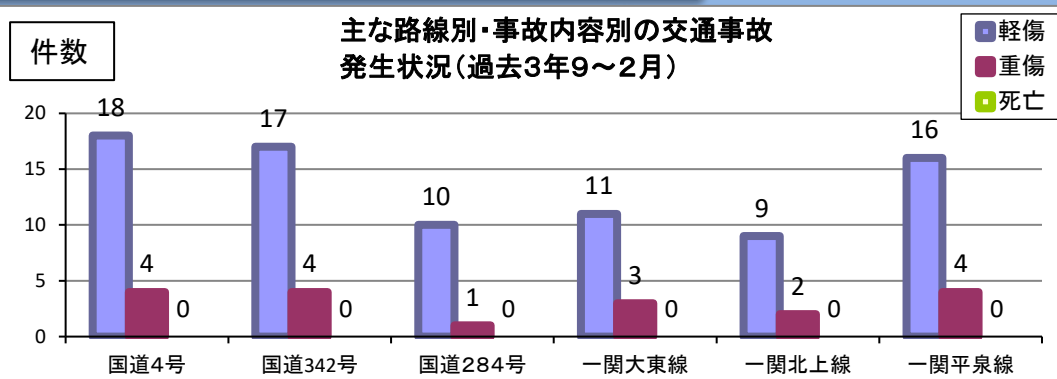

速度取締り指針

一関警察署の主たる速度取締り重点

重点路線	重点時間帯	区域	規制速度
国道4号	6:00～20:00	平泉地内～ 真柴地内	50km/h 又は法定
国道342号	6:00～20:00	山目地内～ 花泉地内	50km/h 又は法定

★ 重点以外の場所、時間帯であっても、取締りを実施することがあります。

一関警察署管内における交通事故実態

～令和7年8月15日現在～

一関警察署管内では、本年中に2件の単独交通死亡事故が発生しており、その内の1件が国道4号で発生しています。

過去3年(9月から2月)の間では、

国道4号: 追突及び正面衝突による重傷事故が4件

国道342号: 4件の重傷事故のうち、2件が歩行者事故

であり、追突や出会い頭事故という形態を踏まえて重点路線に指定し速度抑制対策を図っていくこととします。

その他の交通指導取締り要点

横断歩行者妨害、信号無視、携帯電話使用違反等の取締りや赤色灯を点灯した駐留監視活動についても実施します。