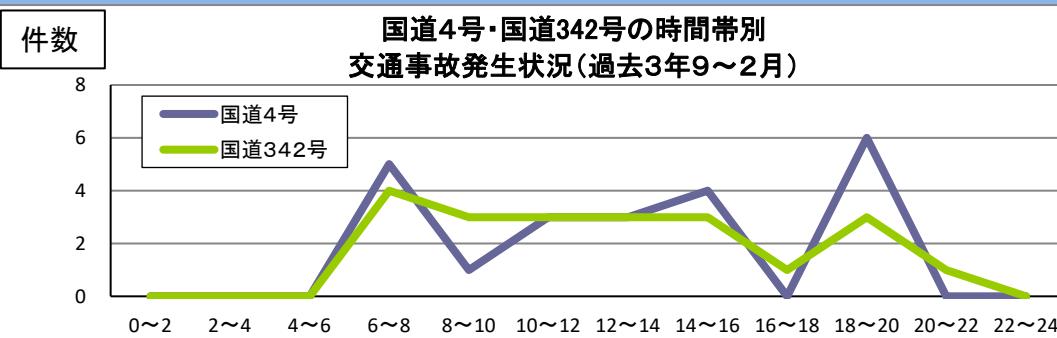

速度取締り指針

一関警察署の主たる速度取締り重点

重点路線	重点時間帯	区域	規制速度
国道4号	6:00～20:00	平泉地内～ 真柴地内	50km/h 又は法定
国道342号	6:00～20:00	山目地内～ 花泉地内	50km/h 又は法定

★ 重点以外の場所、時間帯であっても、取締りを実施することがあります。

一関警察署管内における交通事故実態

～令和7年8月15日現在～

一関警察署管内では、本年中に2件の単独交通死亡事故が発生しており、その内の1件が国道4号で発生しています。

過去3年(9月から2月)の間では、

国道4号: 追突及び正面衝突による重傷事故が4件

国道342号: 4件の重傷事故のうち、2件が歩行者事故

であり、追突や出会い頭事故という形態を踏まえて重点路線に指定し速度抑制対策を図っていくこととします。

その他の交通指導取締り要点

横断歩行者妨害、信号無視、携帯電話使用違反等の取締りや赤色灯を点灯した駐留監視活動についても実施します。