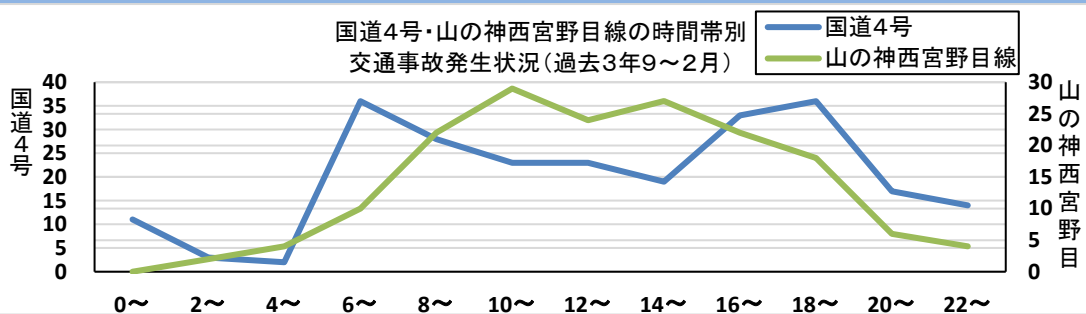

速度取締り指針

花巻警察署の**主たる**速度取締り重点

重点路線	重点時間帯	区域	規制速度
国道4号	6:00～20:00	花巻市下似内から 花巻市石鳥谷町地内	法定
県道山の神西宮野目線	8:00～20:00	花巻市山の神から 花巻市西宮野目地内	50km/h又は 40km/h

★ 重点以外の場所、時間帯であっても、取締りを実施することがあります。

花巻警察署管内における交通事故実態

主な路線別・事故内容別の交通事故発生状況(過去3年9～2月)

国道4号・山の神西宮野目線の時間帯別交通事故発生状況(過去3年9～2月)

～過去3年の交通事故の特徴など～

花巻警察署管内では過去3年間、9月から2月までの間で交通死亡事故は4件発生しています。

国道4号での人身事故のうち約7割が追突事故で、薄暮時間帯に重傷以上の事故が発生する傾向があります。

県道山の神西宮野目線での人身事故のうち約3割が追突事故、正午時間帯を中心に重傷以上の事故が発生する傾向があります。

国道4号及び県道山の神西宮野目線は全線を通じて直線区間が多く、実勢速度が高くなる傾向にあり、また、商業施設等も集中する地域であることから、重点路線に指定し、速度抑制を図ることとします。

その他の交通指導取締り要点

速度取締りのほか、悪質交通違反(酒気帯び運転等)取締り、重大交通事故に直結する交差点違反取締り、赤色灯を点灯した駐留監視活動を強化します。