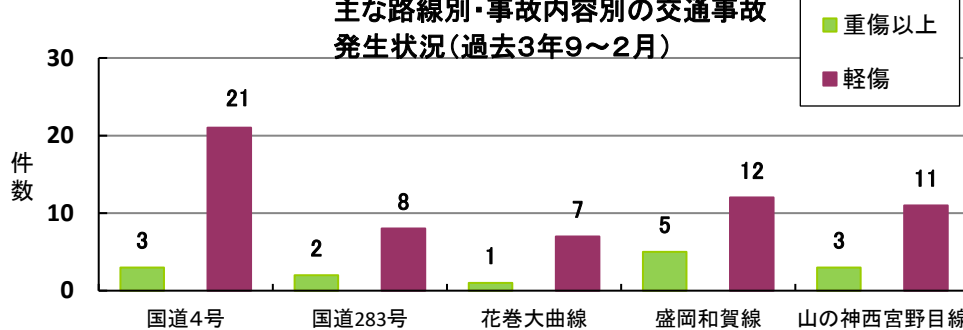

速度取締り指針

花巻警察署の**主たる**速度取締り重点

重点路線	重点時間帯	区域	規制速度
国道4号	6:00～20:00	花巻市下似内から 花巻市石鳥谷町地内	法定
県道山の神西宮野目線	8:00～20:00	花巻市山の神から 花巻市西宮野目地内	50km/h又は 40km/h

★ 重点以外の場所、時間帯であっても、取締りを実施することがあります。

花巻警察署管内における交通事故実態

主な路線別・事故内容別の交通事故発生状況(過去3年9～2月)

国道4号・山の神西宮野目線の時間帯別交通事故発生状況(過去3年9～2月)

～過去3年の交通事故の特徴など～

花巻警察署管内では過去3年間、9月から2月までの間で交通死亡事故は4件発生しています。

国道4号での人身事故のうち約7割が追突事故で、薄暮時間帯に重傷以上の事故が発生する傾向があります。

県道山の神西宮野目線での人身事故のうち約3割が追突事故、正午時間帯を中心に重傷以上の事故が発生する傾向があります。

国道4号及び県道山の神西宮野目線は全線を通じて直線区間が多く、実勢速度が高くなる傾向にあり、また、商業施設等も集中する地域であることから、重点路線に指定し、速度抑制を図ることとします。

その他の交通指導取締り要点

速度取締りのほか、悪質交通違反(酒気帯び運転等)取締り、重大交通事故に直結する交差点違反取締り、赤色灯を点灯した駐留監視活動を強化します。