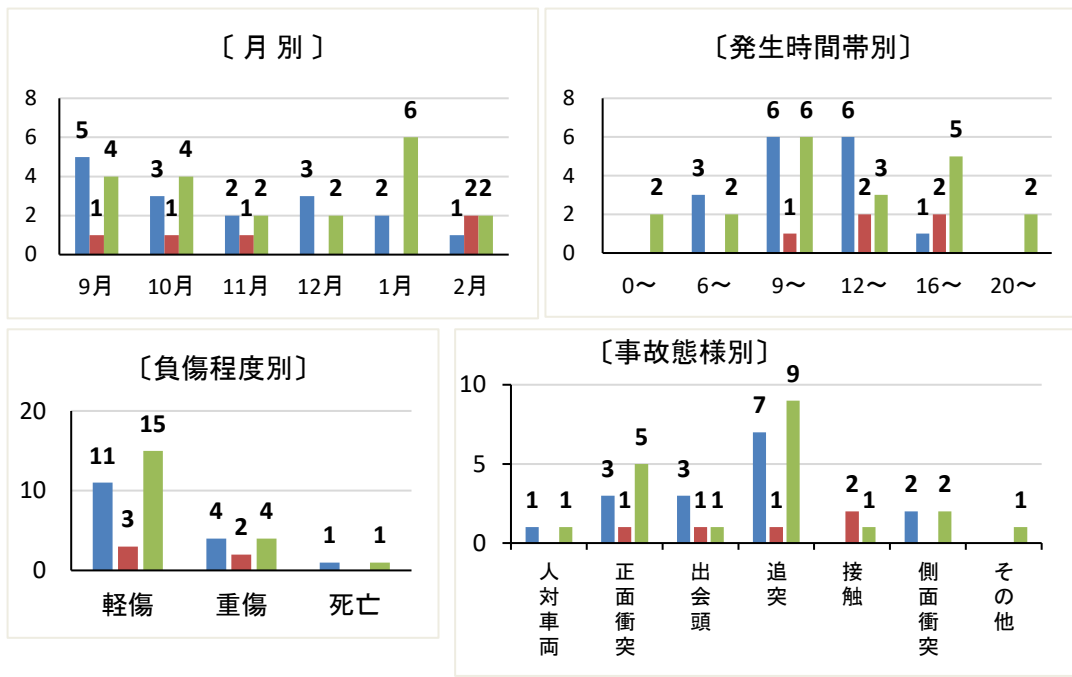

速度取締り指針

岩手警察署の主たる速度取締り重点

重点路線	重点時間帯	区域	規制速度
国道4号	9:00～17:00	岩手町川口～御堂	50km/h 又は法定
国道281号	9:00～16:00	岩手町大坊～葛巻町繋	
国道282号	9:00～20:00	八幡平市平館～兄畑	

重点以外の場所、時間帯であっても、取締りを実施することがあります。
通学路や生活道路においては、可搬式速度違反自動取締装置を活用し、取締りを強化します。

岩手警察署管内における交通事故発生件数（過去5年 9月から2月）

凡例: ■国道4号 ■国道281号 ■国道282号

～令和7年8月現在～

《過去5年間の9月から2月における管内の人身交通事故の分析結果》

▼ 管内の人身交通事故の約半数が、国道4号、国道281号、国道282号の3路線で発生しています。

なお、死亡事故は国道4号、国道282号で発生しており、同路線における正面衝突や追突事故の発生が懸念されることから重点路線に指定し、速度抑制及び被害軽減を図っていくこととします。