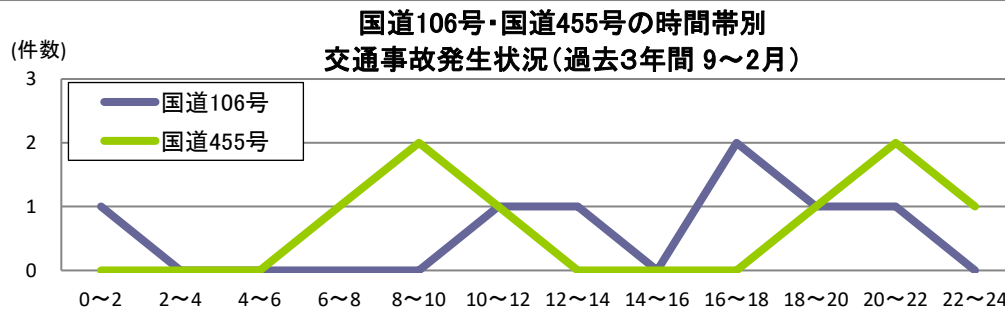

# 速度取締り指針

## 盛岡東警察署の主たる速度取締り重点

重点路線	重点時間帯	区域	規制速度
国道106号	10:00～22:00	川目地内 ～築川地内	50km/h 又は法定
国道455号	6:00～12:00 18:00～0:00	三ツ割地内 ～薮川地内	50km/h 又は法定

★ 重点以外の場所、時間帯であっても、取締りを実施することがあります。

### ～過去3年間(9～2月)の国道における交通事故発生状況～

- 国道における事故は、国道4号が最も多く発生しており、最も多い事故類型は追突となっています。  
さらに、正面衝突と出会い頭による死亡事故が2件発生しています。
- 国道46号では、夕方の帰宅時間帯に交通事故が多く発生しています。
- 国道106号、国道455号では実勢速度が高く、付近住民から日中の速度違反等に関する取締り要望が寄せられていることから重点路線に指定し、速度抑制を図ることとします。