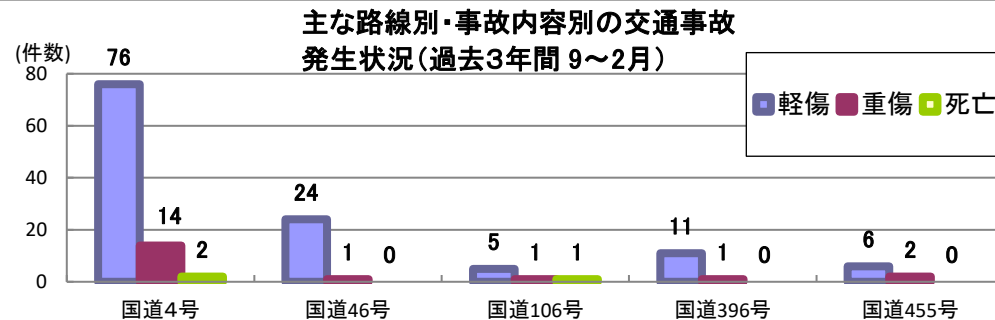

# 速度取締り指針

## 盛岡東警察署の主たる速度取締り重点

重点路線	重点時間帯	区域	規制速度
国道106号	10:00～22:00	川目地内 ～築川地内	50km/h 又は法定
国道455号	6:00～12:00 18:00～0:00	三ツ割地内 ～薮川地内	50km/h 又は法定

★ 重点以外の場所、時間帯であっても、取締りを実施することがあります。

## 盛岡東警察署管内における交通事故実態

### ～過去3年間(9～2月)の国道における交通事故発生状況～

- 国道における事故は、国道4号が最も多く発生しており、最も多い事故類型は追突となっています。  
さらに、正面衝突と出会い頭による死亡事故が2件発生しています。
- 国道46号では、夕方の帰宅時間帯に交通事故が多く発生しています。
- 国道106号、国道455号では実勢速度が高く、付近住民から日中の速度違反等に関する取締り要望が寄せられていることから重点路線に指定し、速度抑制を図ることとします。