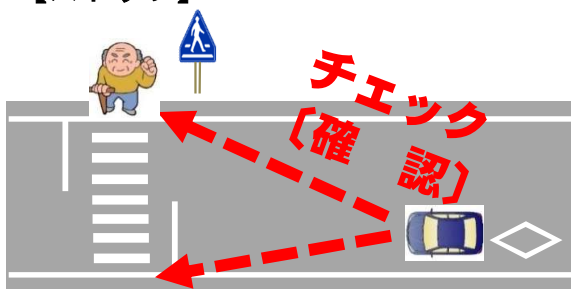

安全モデル横断歩道

安全モデル横断歩道とは…

岩手県警察では、過去に横断歩行者の事故が発生した場所や横断歩行者や車両の通行が多い場所、通学路として多数の生徒・児童が利用している場所等を「安全モデル横断歩道」に指定しています。

安全モデル横断歩道では横断歩行者妨害違反の交通指導取締りや横断歩行者の保護誘導活動を重点的に行っています。

紫波警察署では、紫波町に1箇所、矢巾町に2箇所の計3箇所を指定しています。

紫波町高水寺字古屋敷90番地3 古館小北側入口

矢巾町駅東一丁目1番18号 矢幅駅前東口

矢巾町医大通二丁目3番1号 矢巾東小学校北口

守ろう! 横断歩道の交通ルール 守ろう! 大切な命

あなたの「ただいま」を待っている人がいます。
大切な命を守るために交通ルールを守りましょう!

運転手の方へ ～横断歩道・チェック・ストップ運動～

- 横断しようとする歩行者がいないことが明らかな場合を除き、停止できる速度で進行する義務があります。【チェック】
- 横断しようとしている人や横断中の人がいる場合、必ず停止してください。【ストップ】

歩行者の方へ ～基本の徹底～

道路を横断する時は、

- 止まる 道路を横断する前に止まる
- 見る 車が近づいていないか、左右をよく見る
- 待つ 車が近づいていたら、待つ

の安全行動の基本を徹底しましょう。

※ 手を上げるなど、横断する意思表示をドライバーに示しましょう。

トマト
の約束