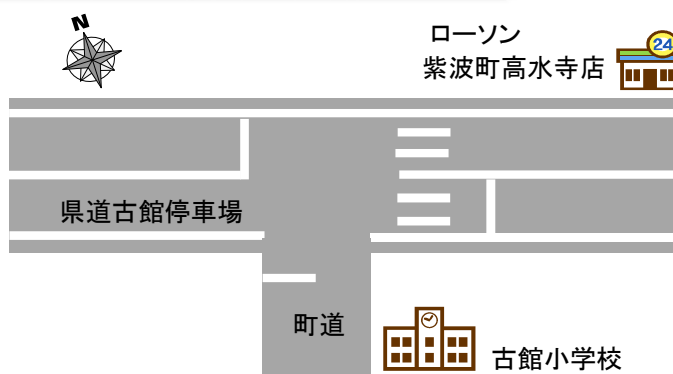

安全モデル横断歩道

安全モデル横断歩道とは…

岩手県警察では、過去に横断歩行者の事故が発生した場所や横断歩行者や車両の通行が多い場所、通学路として多数の生徒・児童が利用している場所等を「安全モデル横断歩道」に指定しています。

安全モデル横断歩道では横断歩行者妨害違反の交通指導取締りや横断歩行者の保護誘導活動を重点的に行っています。

紫波警察署では、紫波町に1箇所、矢巾町に2箇所の計3箇所を指定しています。

紫波町高水寺字古屋敷90番地3 古館小北側入口

矢巾町駅東一丁目1番18号 矢幅駅前東口

矢巾町医大通二丁目3番1号 矢巾東小学校北口

守ろう! 横断歩道の交通ルール 守ろう! 大切な命

あなたの「ただいま」を待っている人がいます。
大切な命を守るために交通ルールを守りましょう!

運転手の方へ ～横断歩道・チェック・ストップ運動～

- 横断しようとする歩行者がいないことが明らかな場合を除き、停止できる速度で進行する義務があります。【チェック】
- 横断しようとしている人や横断中の人がいる場合、必ず停止してください。【ストップ】