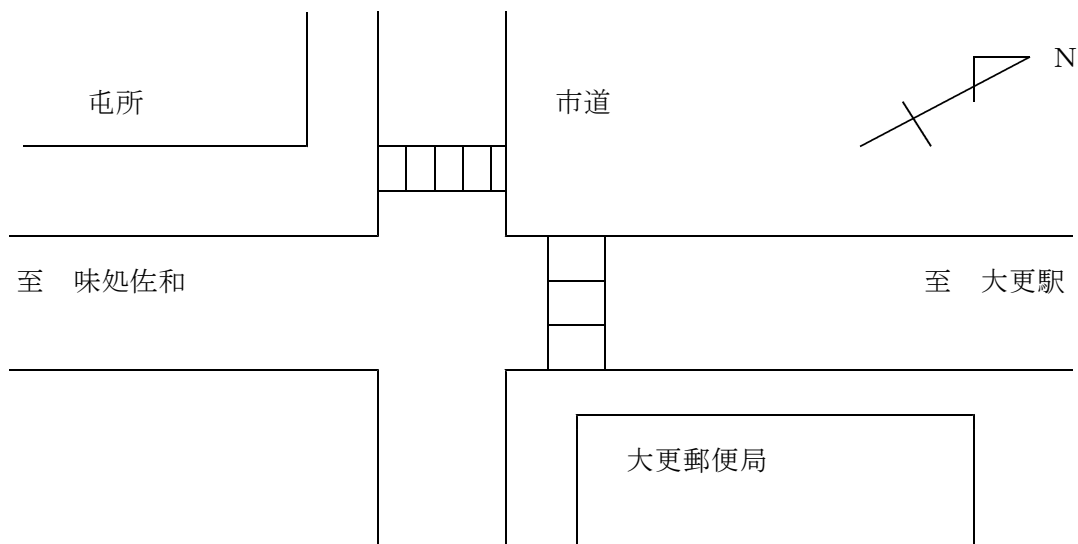

<安全モデル横断歩道>

1 大更郵便局前

(八幡平市大更第二十一地割16番地12)

2 湯沢交差点

(八幡平市松尾第二十三地割27番地3)

3 岩手銀行安代支店前
(八幡平市荒屋新町57番地)

4 沼福寺前
(岩手町大字沼宮内第十一地割1番地)

5 パークハイツ川口入口東側
(岩手町大字川口第八地割6 2番地1 2)