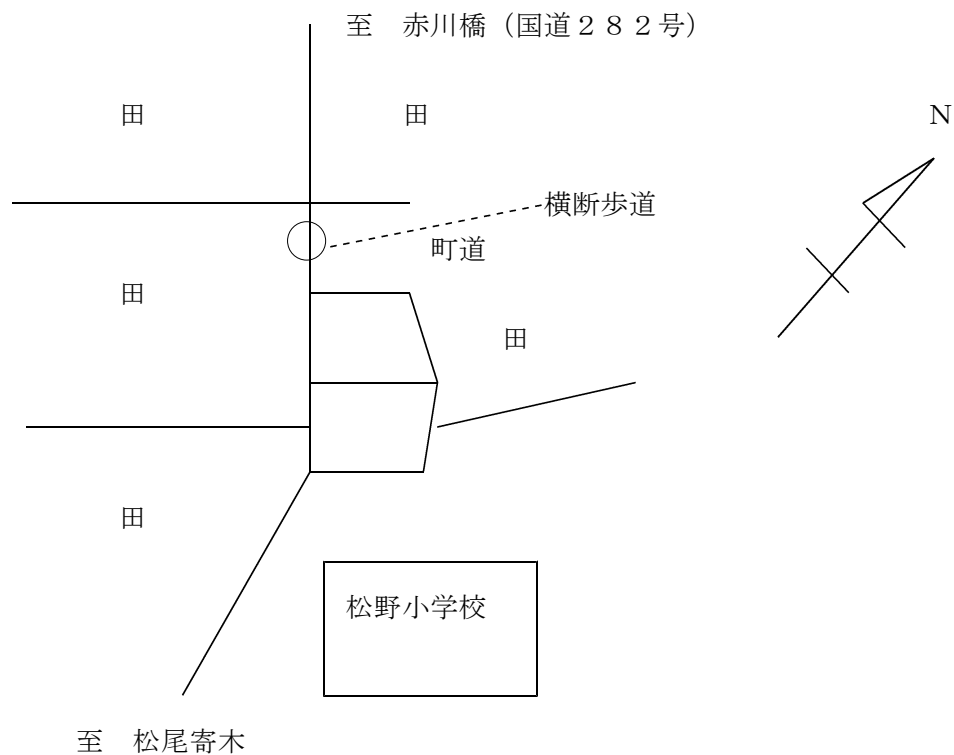

<安全モデル横断歩道>

1 大更郵便局前

(八幡平市大更第二十一地割16番地12)

2 湯沢交差点

(八幡平市松尾第二十三地割27番地3)

3 岩手銀行安代支店前
(八幡平市荒屋新町57番地)

4 沼福寺前
(岩手町大字沼宮内第十一地割1番地)

5 パークハイツ川口入口東側
(岩手町大字川口第八地割6 2番地1 2)

6 まちの駅くずまき前
(葛巻町葛巻第十三地割5 4番地3)