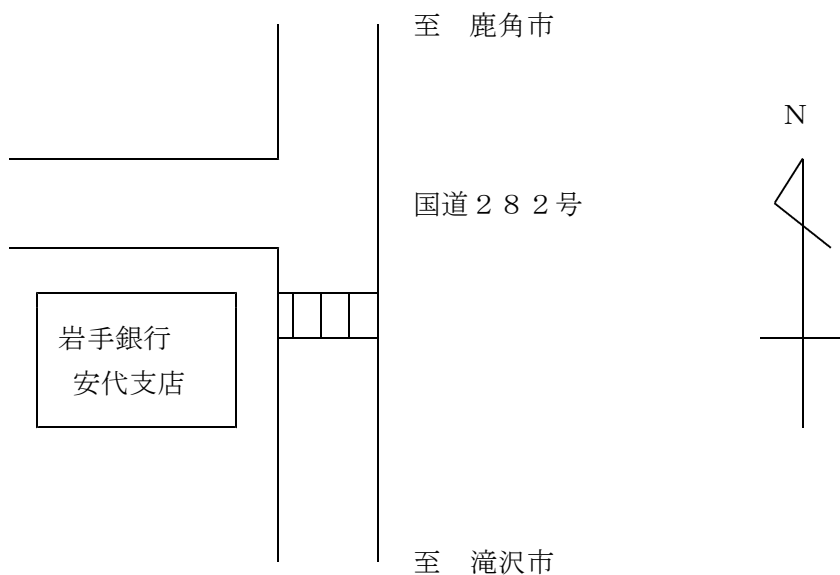

<安全モデル横断歩道>

1 大更郵便局前

(八幡平市大更第二十一地割16番地12)

2 湯沢交差点

(八幡平市松尾第二十三地割27番地3)

3 岩手銀行安代支店前
(八幡平市荒屋新町57番地)

4 沼福寺前
(岩手町大字沼宮内第十一地割1番地)

5 パークハイツ川口入口東側
(岩手町大字川口第八地割6 2番地1 2)

6 まちの駅くずまき前
(葛巻町葛巻第十三地割5 4番地3)