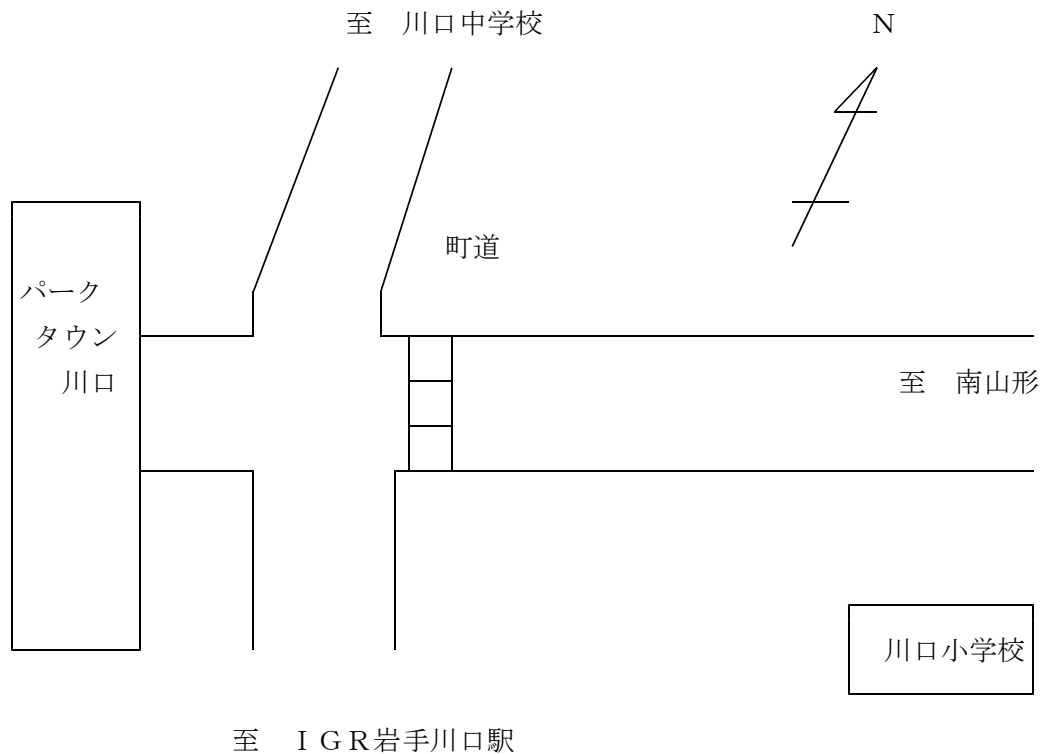

<安全モデル横断歩道>

1 大更郵便局前

(八幡平市大更第二十一地割16番地12)

2 湯沢交差点

(八幡平市松尾第二十三地割27番地3)

3 岩手銀行安代支店前
(八幡平市荒屋新町57番地)

4 沼福寺前
(岩手町大字沼宮内第十一地割1番地)

5 パークハイツ川口入口東側
(岩手町大字川口第八地割6 2番地1 2)