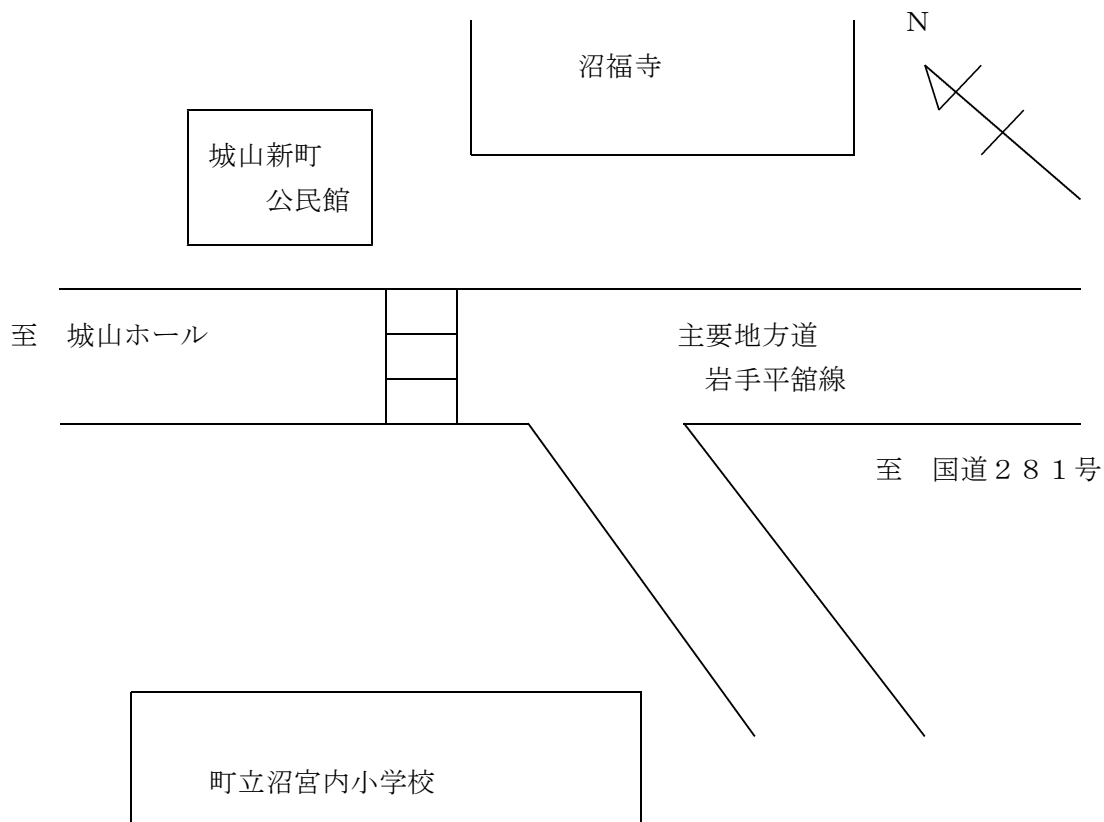

<安全モデル横断歩道>

1 大更郵便局前

(八幡平市大更第二十一地割16番地12)

2 湯沢交差点

(八幡平市松尾第二十三地割27番地3)

3 岩手銀行安代支店前
(八幡平市荒屋新町57番地)

4 沼福寺前
(岩手町大字沼宮内第十一地割1番地)

5 パークハイツ川口入口東側
(岩手町大字川口第八地割6 2番地1 2)

6 まちの駅くずまき前
(葛巻町葛巻第十三地割5 4番地3)