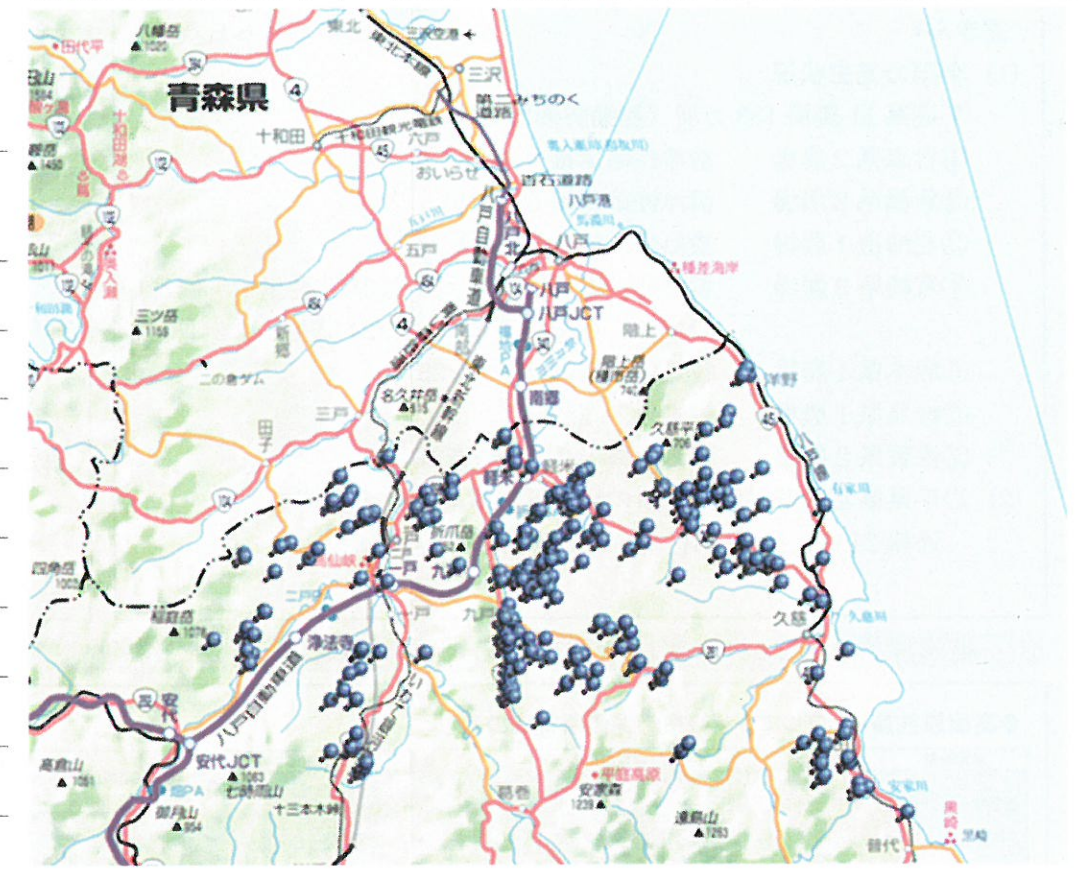

注) 100羽未満の養鶏場は1,020戸

No	HC	戸数	羽数
10	二戸	186	10,553,132
9	久慈	100	7,196,913
3	県央	59	5,375,540
6	一関	69	3,404,730
7	大船渡	41	2,065,300
5	奥州	23	1,681,550
4	中部	19	586,190
8	宮古	14	377,547

1	盛岡市	盛岡市HC管内	19	3036455
2	県央	県央HC管内	40	2,339,085

圏域	戸数	羽数
県央	59	5,375,540
県南	111	5,672,470
沿岸	55	2,442,847
県北	286	17,750,045

県北広域振興局管内（二戸・久慈）の養鶏農場の状況【県北家畜保健所提供データ】

【出典：平成28年11月30日畜産課提供データ】

【畜産課データを基に医療政策室が作成】