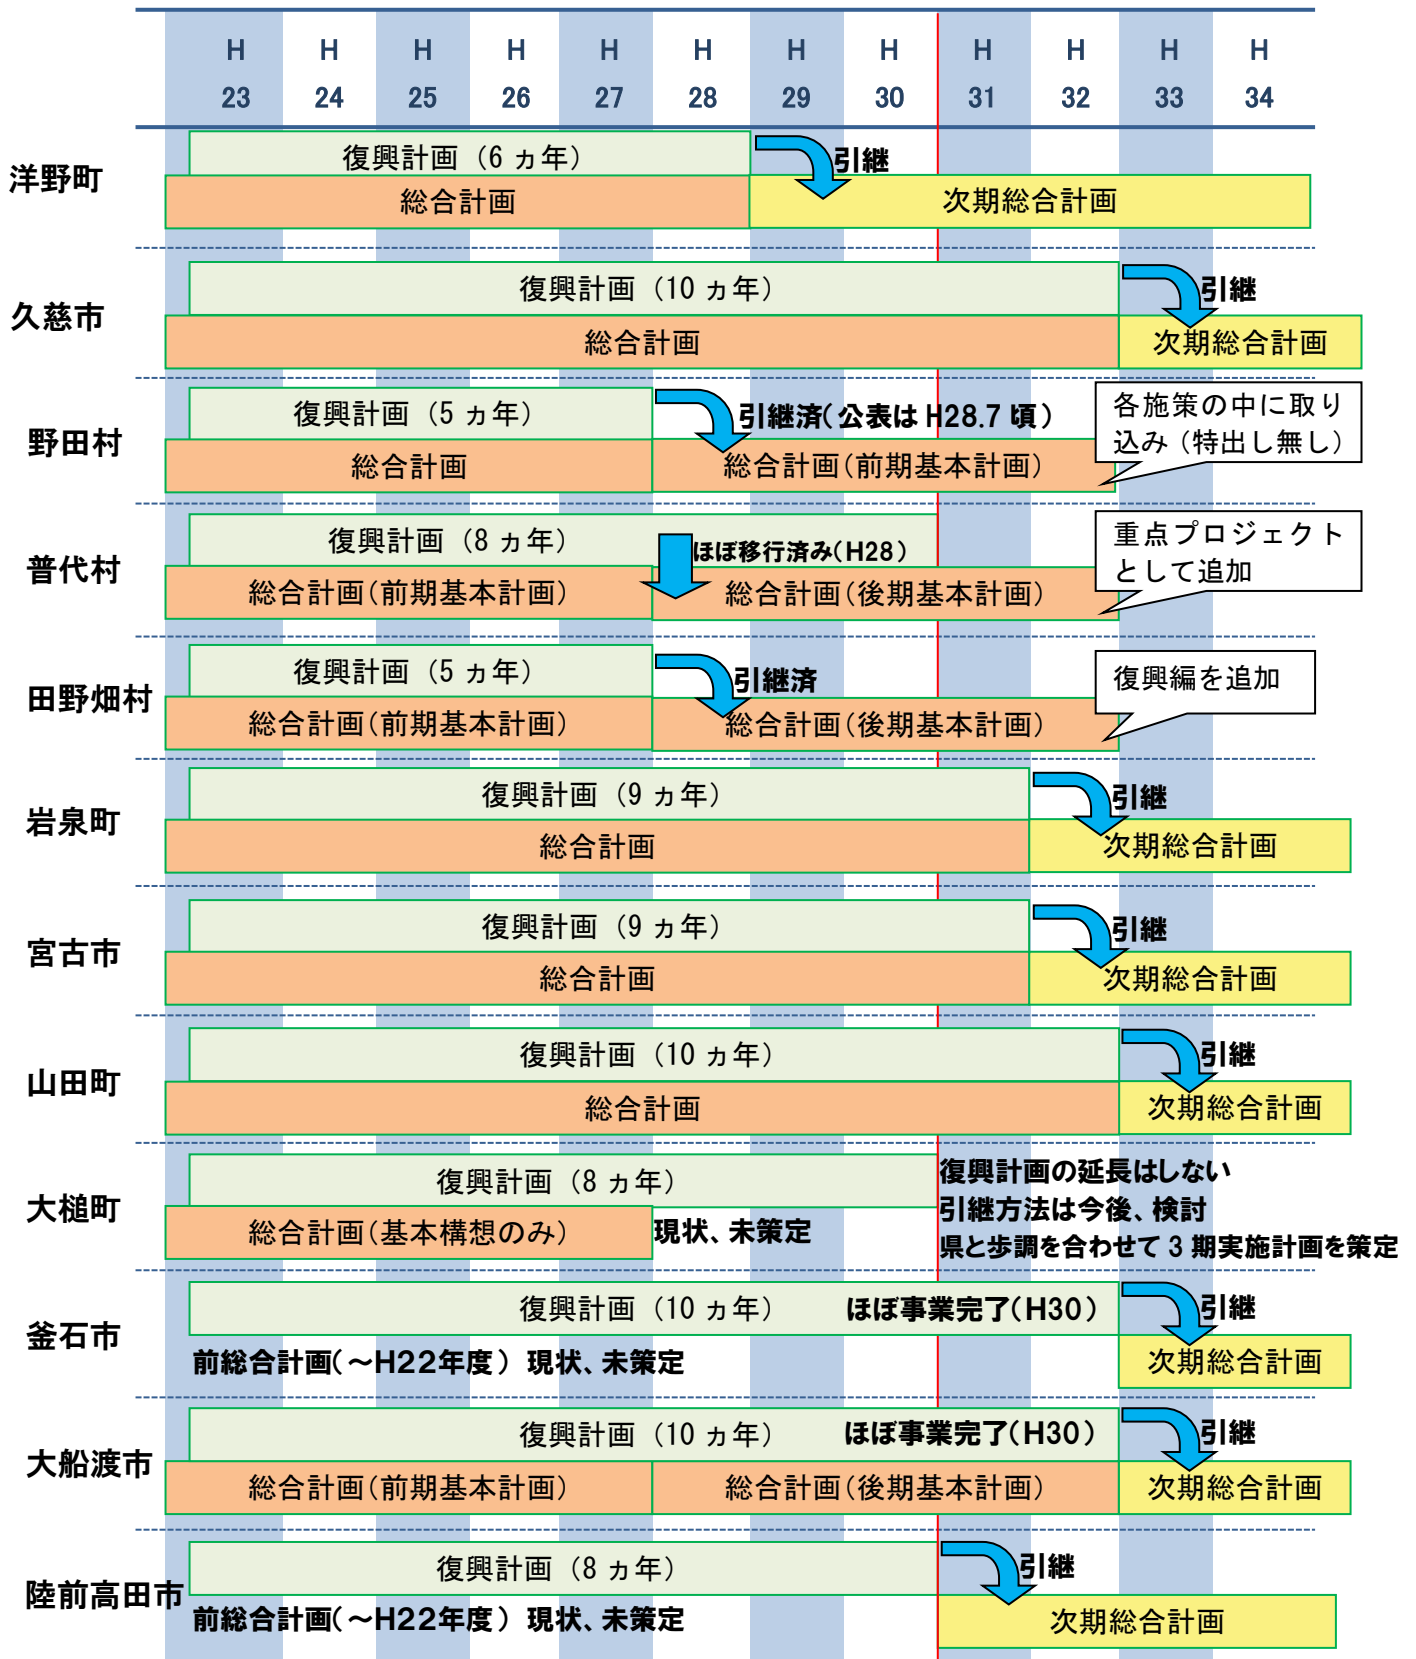

市町村の復興計画等の状況

【復興計画期間】	5 カ年 (~H27)	2 村 (野田村、田野畑村)
	6 カ年 (~H28)	1 町 (洋野町)
	8 カ年 (~H30)	3 市町村 (普代村、大槌町、陸前高田市)
	9 カ年 (~H31)	2 市町 (岩泉町、宮古市)
	10 カ年 (~H32)	4 市町 (久慈市、山田町、釜石市、大船渡市)