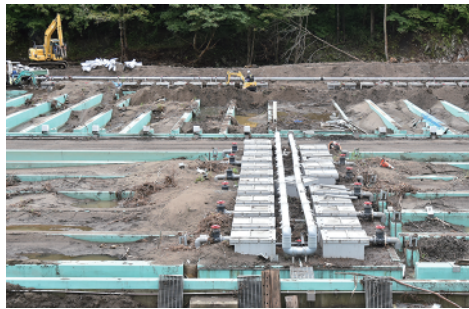

### 分野別被害状況

（平成28年9月27日午前10時現在）

土木施設	876億6,798万円
農業関係	83億7,989万円
林業関係	106億3,051万円
水産、漁港施設	65億1,447万円
医療、社会福祉施設	10億41万円
商工、観光施設	229億14万円
総額	1,394億4,328万円

被害の大きかった安家川下流（野田村）

浸水し破損したサケふ化場（野田村）

被災し閉鎖された「龍泉洞」（岩泉町）