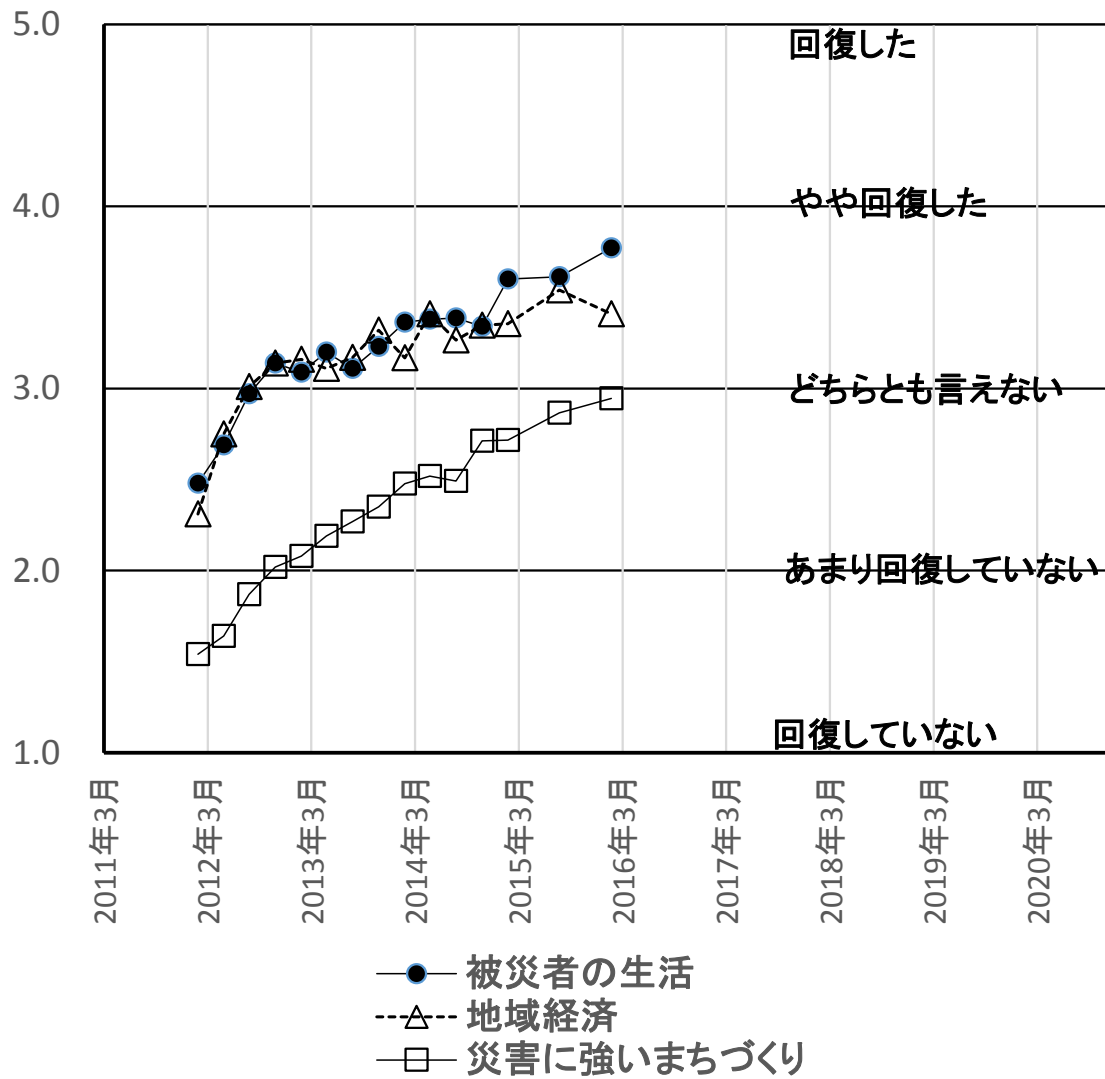

総合企画専門委員会（第17回：平成28年 7月13日）

資料提供：豊島正幸委員

図1 復興ウォッチャー調査（2012年2月～2016年2月）
（岩手県立大学 総合政策学部 高嶋研究室）