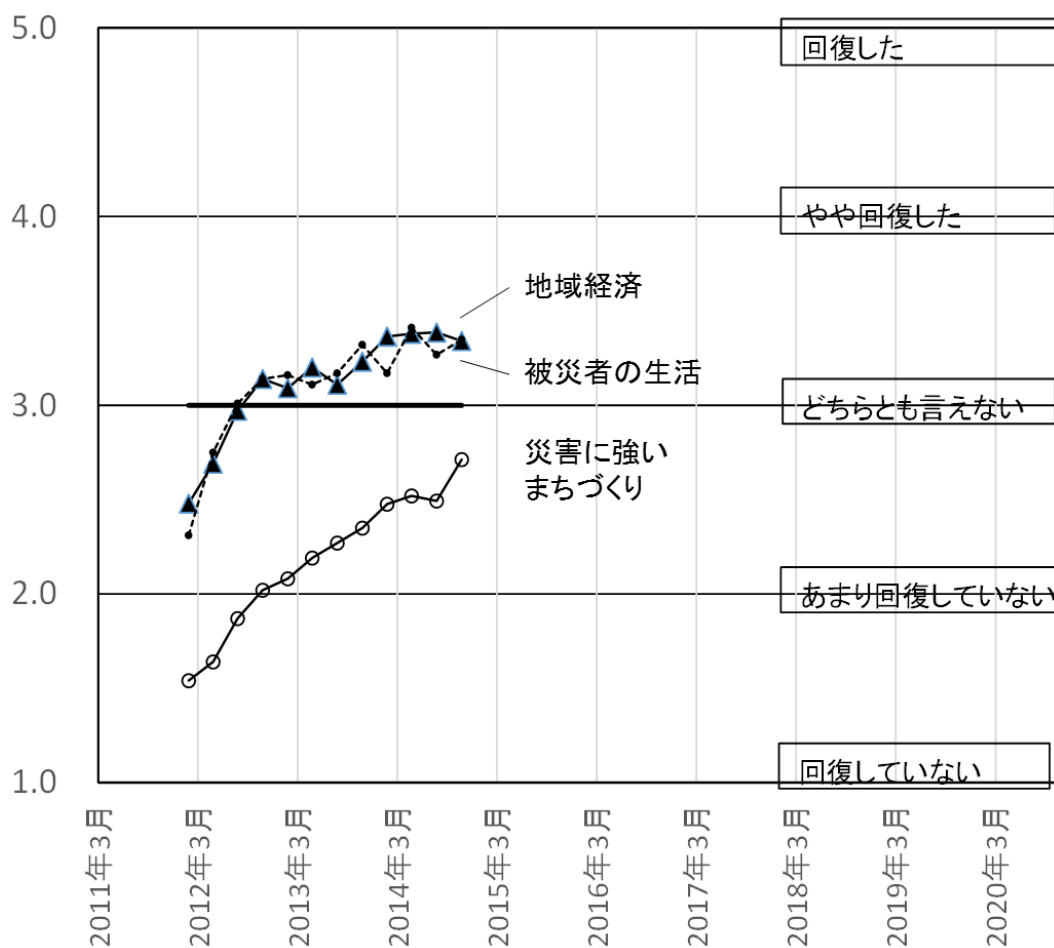

総合企画専門委員会（第14回：平成27年3月10日）

資料提供：豊島正幸

いわて復興ウォッチャー調査

(いわて復興ウォッチャー調査結果を、高嶋教授（岩手県立大学）がグラフ化)