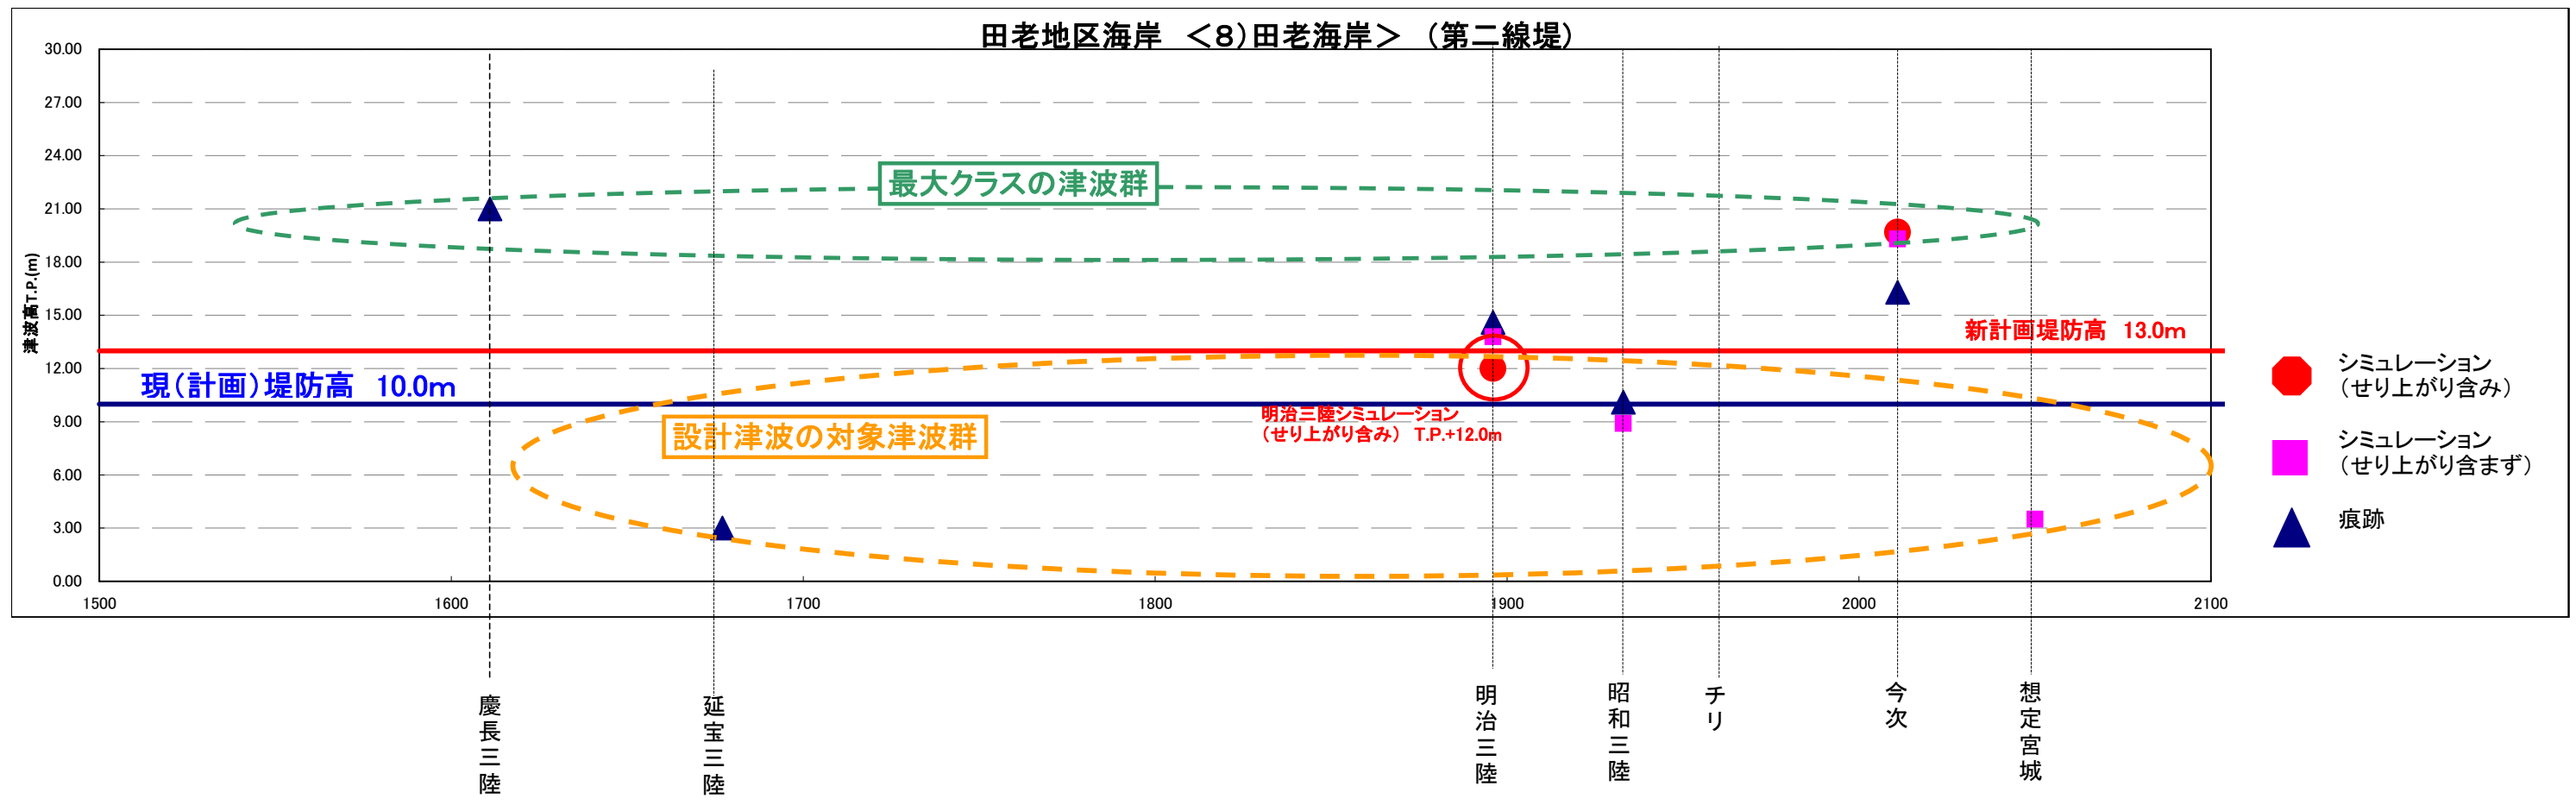

島の越漁港・嶋之越海岸 <6> 田野畑海岸

小本海岸 <7>岩泉海岸

田老地区海岸 <8>田老海岸> (第二線堤)

大沢・山田・織笠漁港海岸 <11>山田湾

- シミュレーション (せり上がり含み)
- シミュレーション (せり上がり含まず)
- ▲ 痕跡