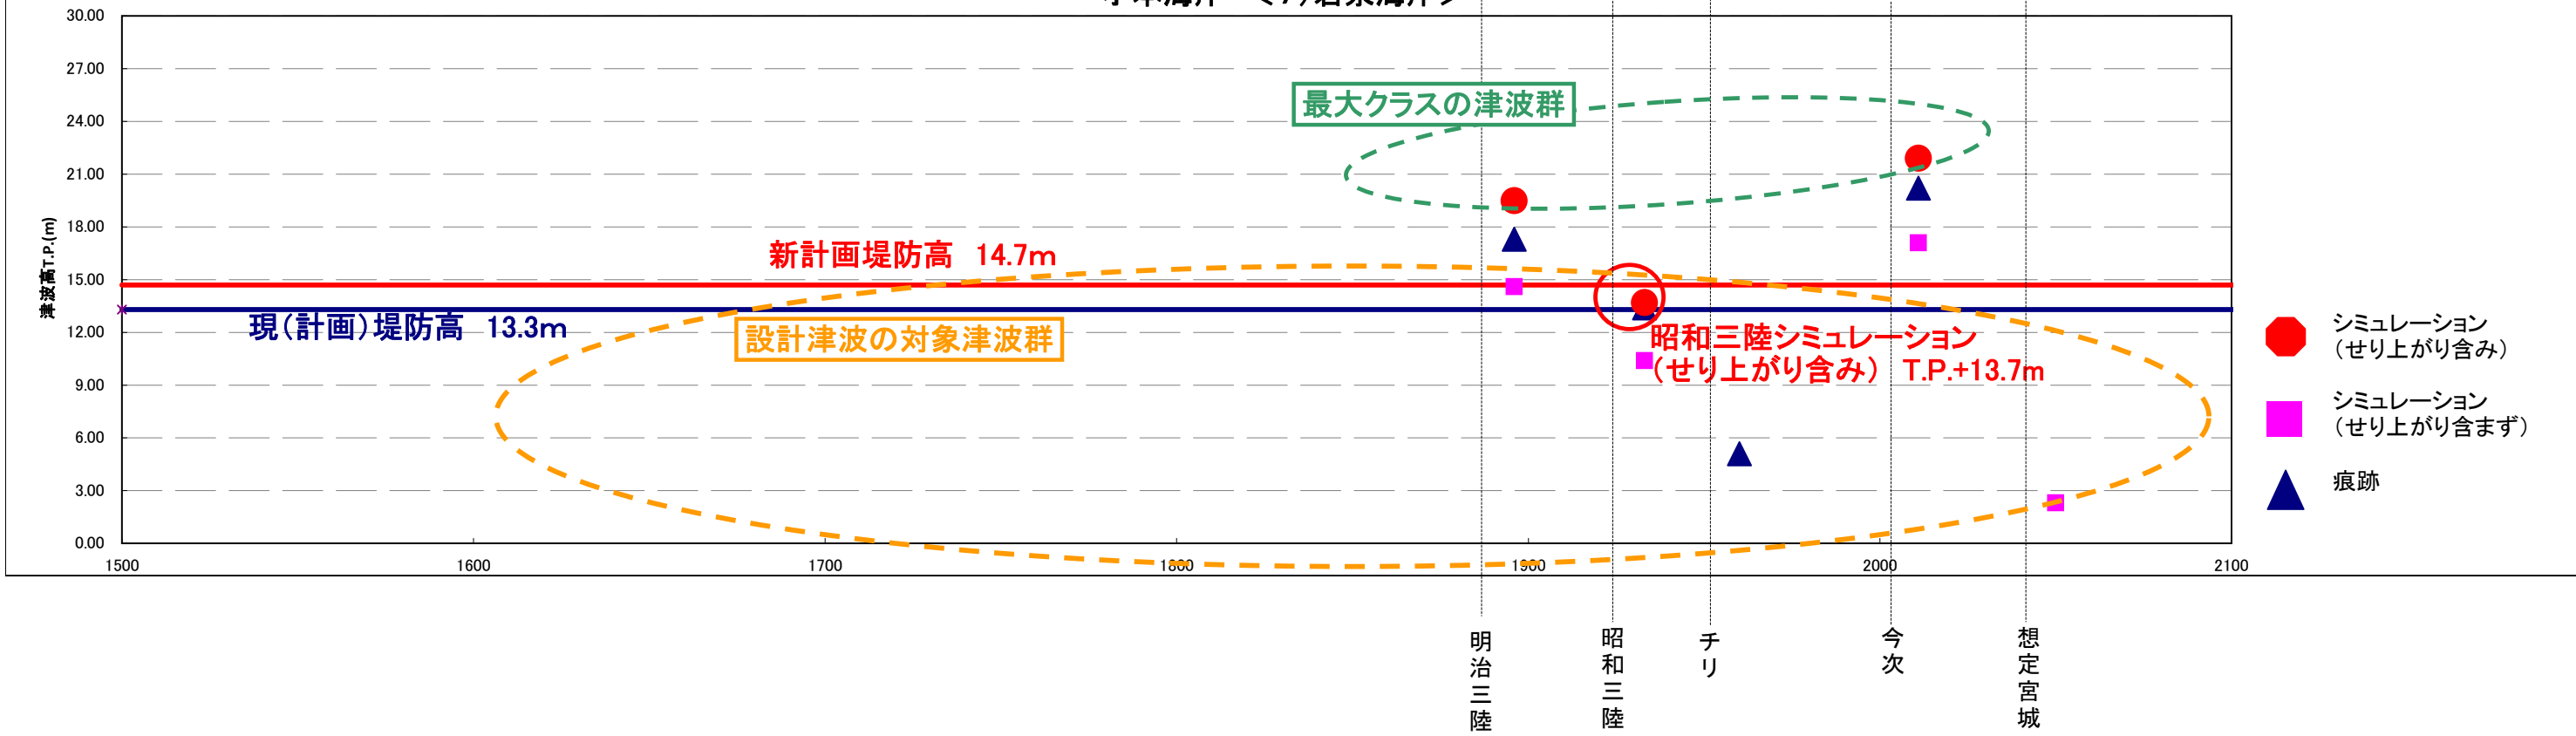

島の越漁港・嶋之越海岸 <6> 田野畑海岸

小本海岸 <7>岩泉海岸

田老地区海岸 <8>田老海岸> (第二線堤)

大沢・山田・織笠漁港海岸 <11>山田湾

- シミュレーション (せり上がり含み)
- シミュレーション (せり上がり含まず)
- ▲ 痕跡