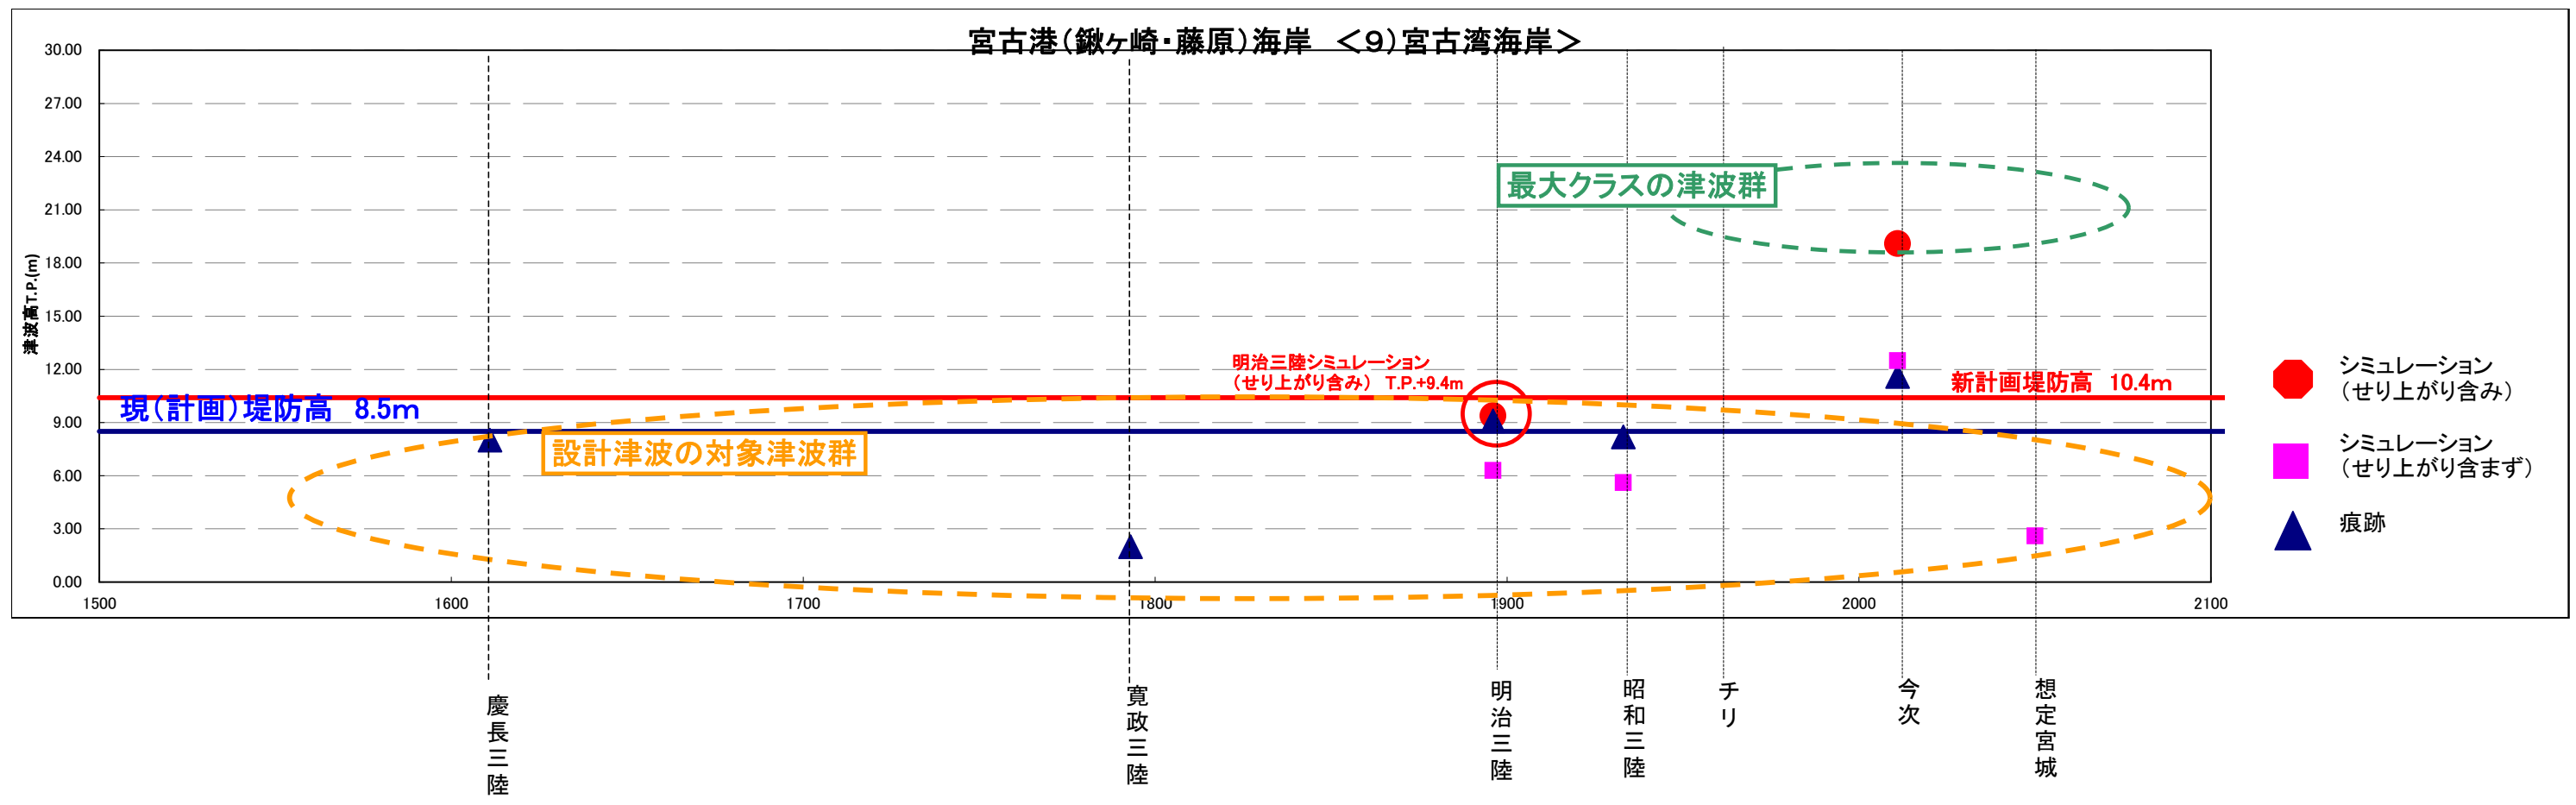

島の越漁港・嶋之越海岸 <6> 田野畑海岸

小本海岸 <7>岩泉海岸

田老地区海岸 <8>田老海岸> (第二線堤)

大沢・山田・織笠漁港海岸 <11>山田湾

- シミュレーション (せり上がり含み)
- シミュレーション (せり上がり含まず)
- ▲ 痕跡