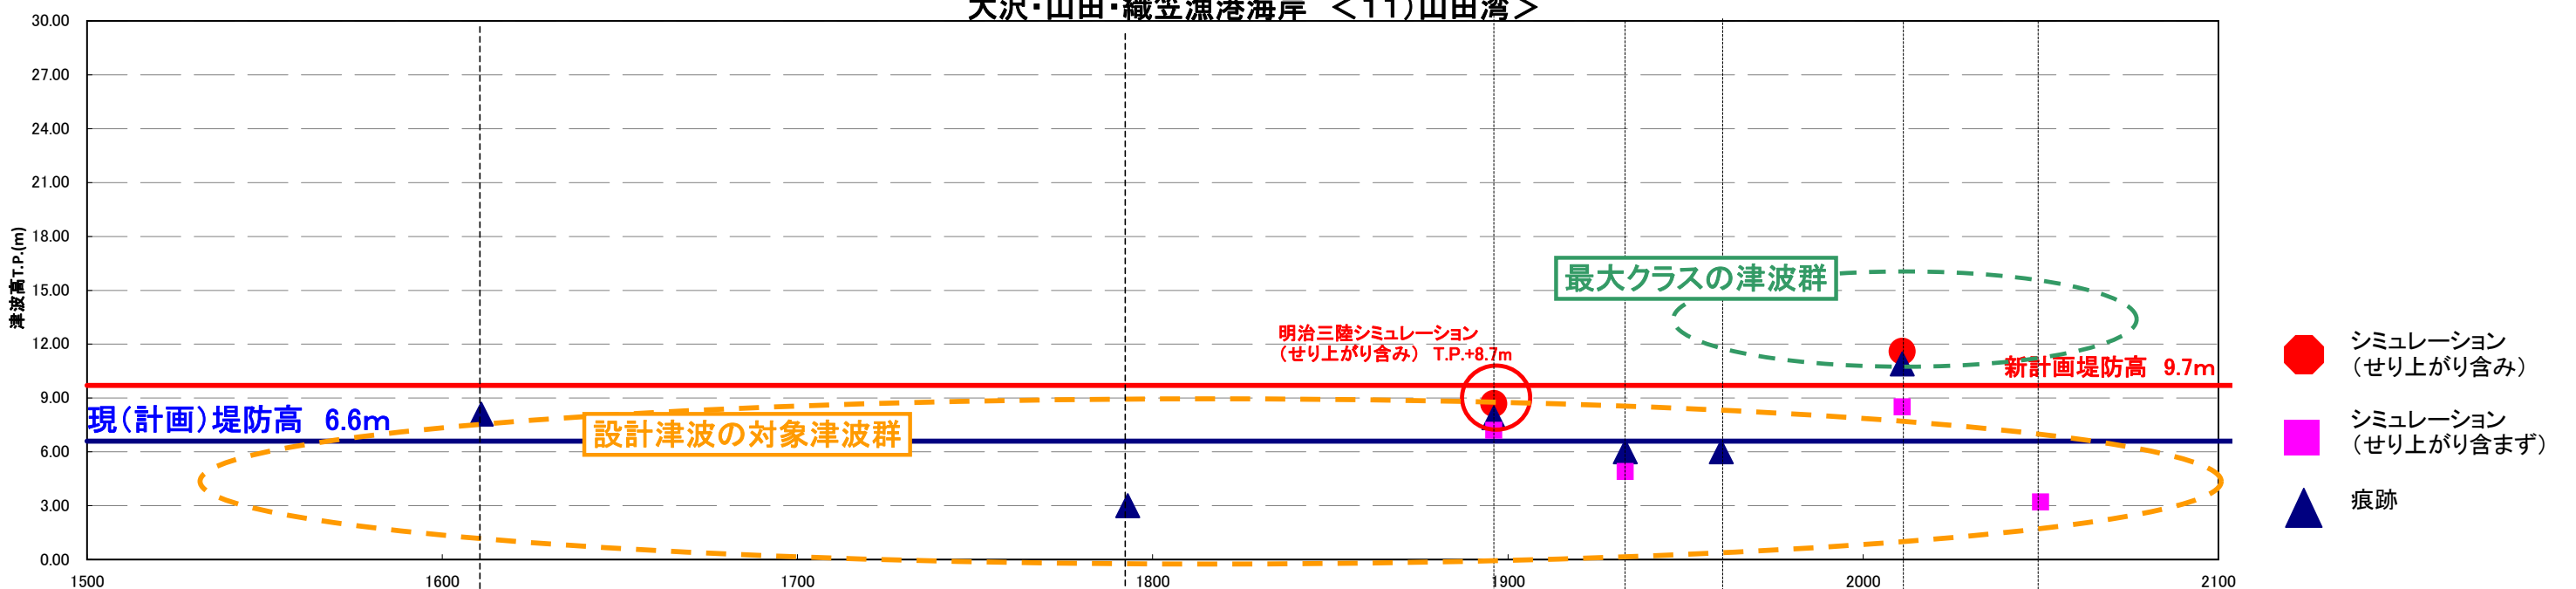

島の越漁港・嶋之越海岸 <6> 田野畑海岸

小本海岸 <7>岩泉海岸

田老地区海岸 <8>田老海岸> (第二線堤)

大沢・山田・織笠漁港海岸 <11>山田湾

- シミュレーション (せり上がり含み)
- シミュレーション (せり上がり含まず)
- ▲ 痕跡