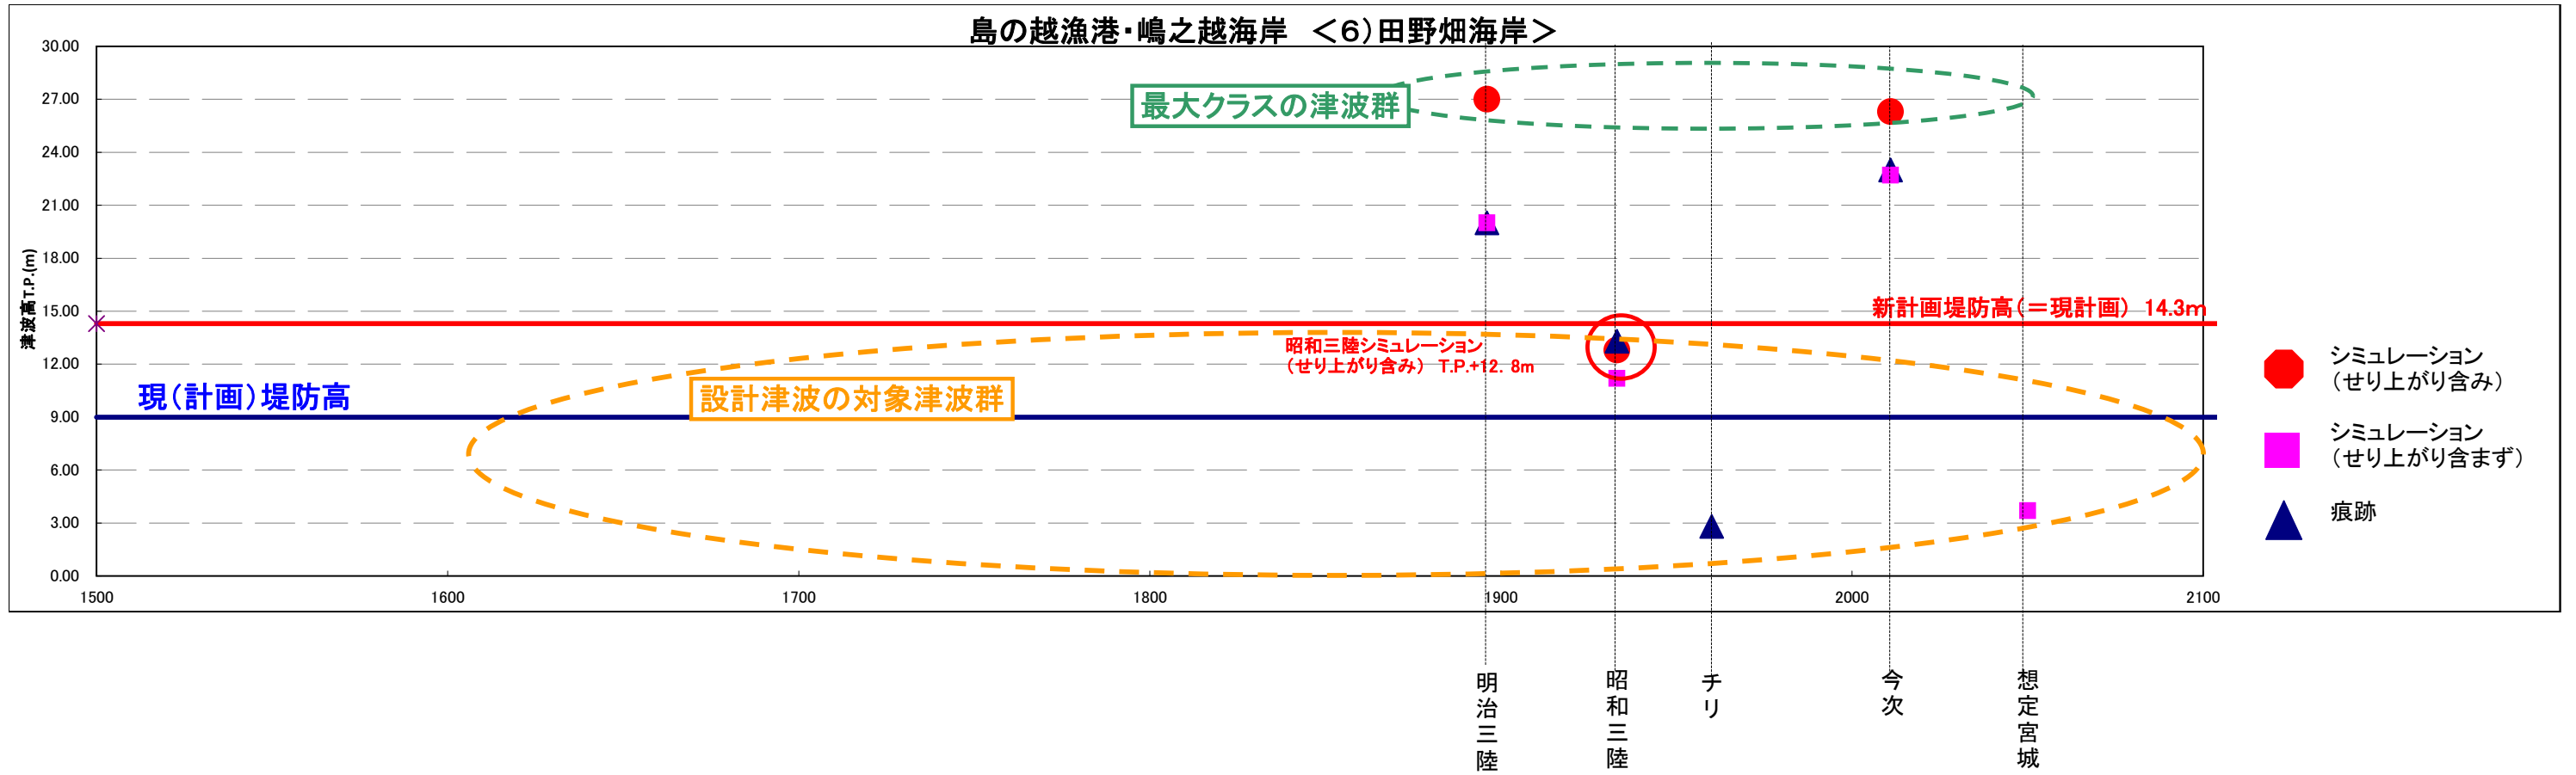

島の越漁港・嶋之越海岸 <6> 田野畑海岸

小本海岸 <7>岩泉海岸

田老地区海岸 <8>田老海岸> (第二線堤)

大沢・山田・織笠漁港海岸 <11>山田湾

- シミュレーション (せり上がり含み)
- シミュレーション (せり上がり含まず)
- ▲ 痕跡