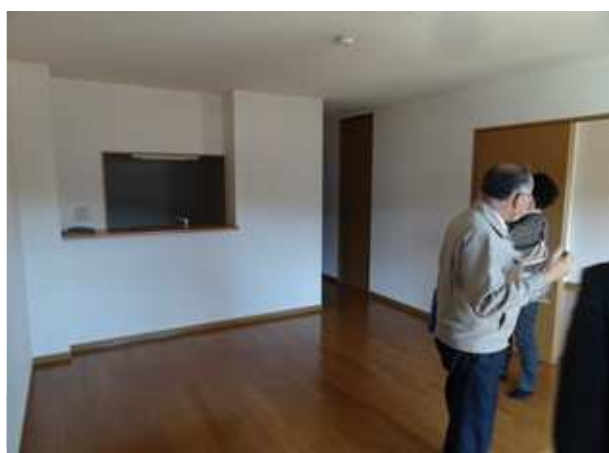

岩手県総合計画審議会 下条村視察(平成25年2月28日) 写真

下条村役場

外観

外観

役場内部

役場3階から見た村の様子

役場3階から見た村の様子

宮島副村長からの施策説明時の様子

若者定住促進住宅

外観

定住促進住宅から見た村の様子

リビング

クローゼット付きの部屋

キッチン

太陽光パネル発電システム

村立図書館「あしたむらんど下條」

外観

ロビー

図書館入り口

図書館内部

図書館内部

図書館内部

図書館内部

図書館内部

展示室入口

展示室内部

会議室

文化芸術交流センター「コスモホール」

玄関

外観

ロビー

ロビー