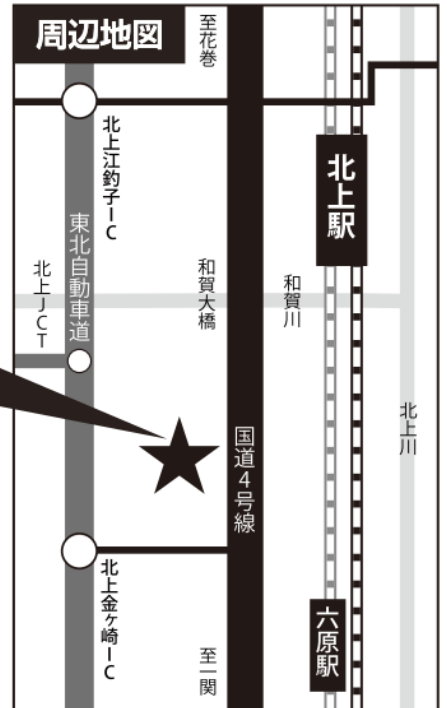

MIT
「はちきん」
10:50~

復興屋台村

終日/
復興屋台村ブース

県内各地から新鮮な素材満載の屋台が大集合!
話題のB級ご当地グルメも出店!!

- 大船渡プレハブ横丁・大船渡復興屋台村
- 大槌 STANDING STANDING
- 山田町観光協会
- 北上コロケ
- いわてまち焼うどん
- 久慈まめぶ汁
- いちのせきハラミ焼き
- 盛岡手づくり村
- 生活改善グループむつみ会(西和賀)

飲食ブースも
あるよ!!

会場レイアウト

周辺地図

*スケジュールは天候等の理由により変更となる場合がございます。

大会スローガン

広げよう 感動。伝えよう 感謝。