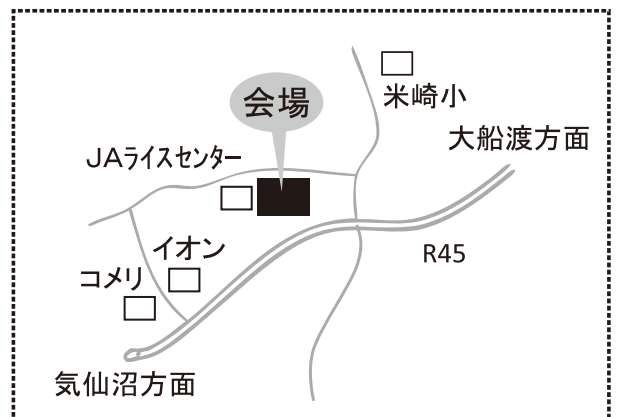

会 場

令和5年

12月17日(日)

13:00 ~ 15:30

陸前高田市

総合営農指導センター

(陸前高田市米崎町川崎238-1)

内 容

- 気仙地方の農業の特徴の紹介
- 新規就農に関する各種支援制度等の説明
- 就農、法人への就職、農業体験、研修の相談

この他、疑問があればお尋ねください！

体調不良や都合などより参加できない場合は、個別に対応しますので、お問合せ先までご連絡ください。

お問合せ先

大船渡地方農業振興協議会 (大船渡農業改良普及センター内)

大船渡市猪川町字前田6-1 (大船渡地区合同庁舎) TEL 0192-27-9918