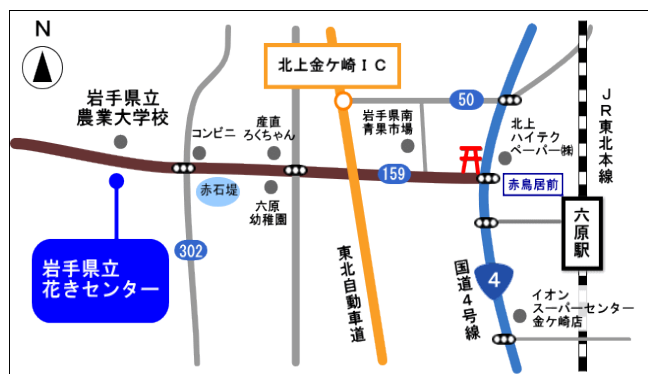

❁フラワーアレンジメント展示 (場所/花の館ホール)

農業大学校花き経営科学生が作成した
フラワーアレンジ
メント作品を展示
します。

4/28(金)~29(土)
10:00~

❁フラワーアレンジメント デモンストレーション (場所/花の館ホール)

農業大学校花き経営科学生
がフラワーアレンジメント
の制作実演を行います。

4/29(土)
11:30~

❁フラワークラフト体験 (場所/花の館ホール)

ハーバリウムなど暮らしを彩るフラワークラフトの作成体験を行います。

※事前のお申し込みが必要です。4月12日午前10時から電話による
仮申し込みを受け付けます。

詳細については、花きセンターHPの研修、イベント欄の「令和
5年度花きふれあい研修（クラフトコース）」をご覧ください。

4/29(土)
①10:30~ ②13:30~

❁協賛店出店コーナー (場所/花の館周辺)

農産物や園芸資材のほか、惣菜・軽食類も販売します！
休憩や買い物をはさみながら「まつり」をお楽しみ下さい。

4/29(土)
10:00~15:00

会場周辺マップ

アクセスマップ

○所在地：胆沢郡金ヶ崎町六原頭無 2-1

○国道4号線「赤鳥居前」信号交差点から車で約10分