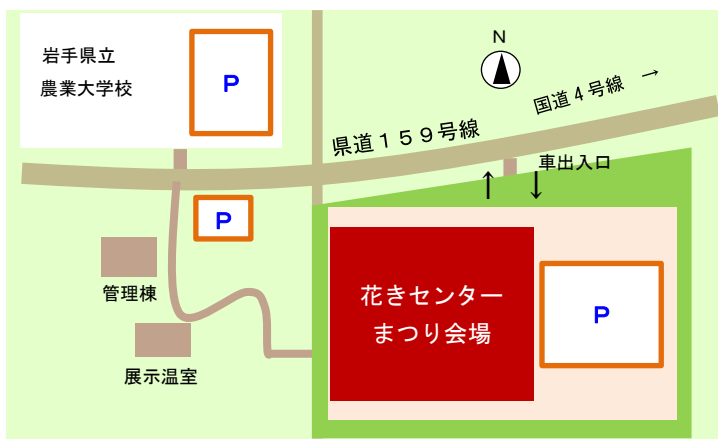

❁フラワーアレンジメント展示 (場所/花の館ホール)

農業大学校花き経営科学生が作成した
フラワーアレンジ
メント作品を展示
します。

4/28(金)~29(土)
10:00~

❁フラワーアレンジメント デモンストレーション (場所/花の館ホール)

農業大学校花き経営科学生
がフラワーアレンジメント
の制作実演を行います。

4/29(土)
11:30~

❁フラワークラフト体験 (場所/花の館ホール)

ハーバリウムなど暮らしを彩るフラワークラフトの作成体験を行います。

※事前のお申し込みが必要です。4月12日午前10時から電話による
仮申し込みを受け付けます。

詳細については、花きセンターHPの研修、イベント欄の「令和
5年度花きふれあい研修（クラフトコース）」をご覧ください。

4/29(土)
①10:30~ ②13:30~

❁協賛店出店コーナー (場所/花の館周辺)

農産物や園芸資材のほか、惣菜・軽食類も販売します！
休憩や買い物をはさみながら「まつり」をお楽しみ下さい。

4/29(土)
10:00~15:00

会場周辺マップ

アクセスマップ

○所在地：胆沢郡金ヶ崎町六原頭無 2-1

○国道4号線「赤鳥居前」信号交差点から車で約10分