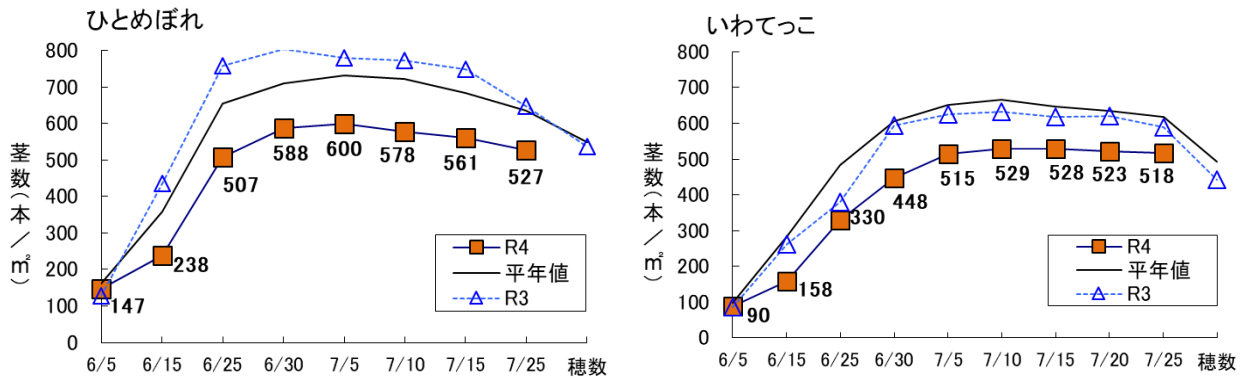

※ 平年：農業研究センターは平成29～令和3年、県北農業研究所は平成30～令和3年の平均

(参考)

- ・ 5/6移植(北上)の生育(平年比較)：草丈+5.0～+4.1cm、茎数106～99%、葉齢+0.5葉、葉色+0.4～-1.7
- ・ 5/25移植(北上)の生育(平年比較)：草丈+6.6～+2.7cm、茎数99～90%、葉齢+0.3～±0.0葉、葉色+2.9～+1.5

図1 水稻作況調査ほ場の7月25日の生育状況

※ (農業研究センター本部) ひとめぼれ・あきたこまち・銀河のしずく、(県北農業研究所) いわてっこ

図2 草丈の推移

図3 m²あたり茎数の推移

図4 葉齢の推移

図5 葉色の推移 (SPAD 値、最上位展開葉-2 葉の測定値)

表2 生育ステージ（7月26日時点）

標準区（北上：5月16日植え、軽米5月20日植え）

品種名	年次	穂首 分化期	幼穂 形成期	減数 分裂期	出穂期			成熟期
					始期	盛期	揃い	
ひとめぼれ	R4	7/3	7/12	7/26	-	-	-	-
	平年	7/2	7/13	7/26	8/2	8/4	8/6	9/22
	平年差	+1	-1	±0	-	-	-	-
あきたこまち	R4	7/1	7/8	7/23	-	-	-	-
	平年	6/30	7/8	7/23	7/29	7/31	8/2	9/12
	平年差	+1	±0	±0	-	-	-	-
銀河のしずく	R4	7/1	7/8	7/23	-	-	-	-
	平年	6/30	7/8	7/23	7/31	8/2	8/4	9/16
	平年差	+1	±0	±0	-	-	-	-
いわてっこ	R4	7/2	7/9	7/24	-	-	-	-
	平年	7/1	7/10	7/24	8/2	8/4	8/5	9/19
	平年差	+1	-1	±0	-	-	-	-

※（北上）ひとめぼれ、あきたこまち、銀河のしずく

※（軽米）いわてっこ

参考1（北上：5月6日植え）

品種名	年次	穂首 分化期	幼穂 形成期	減数 分裂期	出穂期			成熟期
					始期	盛期	揃い	
ひとめぼれ	R4	6/30	7/11	7/24	-	-	-	-
	平年	7/1	7/12	7/25	8/1	8/3	8/5	9/19
	平年差	-1	-1	-1	-	-	-	-
銀河のしずく	R4	6/29	7/6	7/20	-	-	-	-
	平年	6/29	7/7	7/21	7/30	8/1	8/2	9/11
	平年差	±0	-1	-1	-	-	-	-

参考2（北上：5月25日植え）

品種名	年次	穂首 分化期	幼穂 形成期	減数 分裂期	出穂期			成熟期
					始期	盛期	揃い	
ひとめぼれ	R4	7/9	7/20	-	-	-	-	-
	平年	7/8	7/18	8/1	8/8	8/10	8/12	9/30
	平年差	+1	+2	-	-	-	-	-
銀河のしずく	R4	7/6	7/16	-	-	-	-	-
	平年	7/5	7/16	7/29	8/5	8/6	8/8	9/22
	平年差	+1	±0	-	-	-	-	-