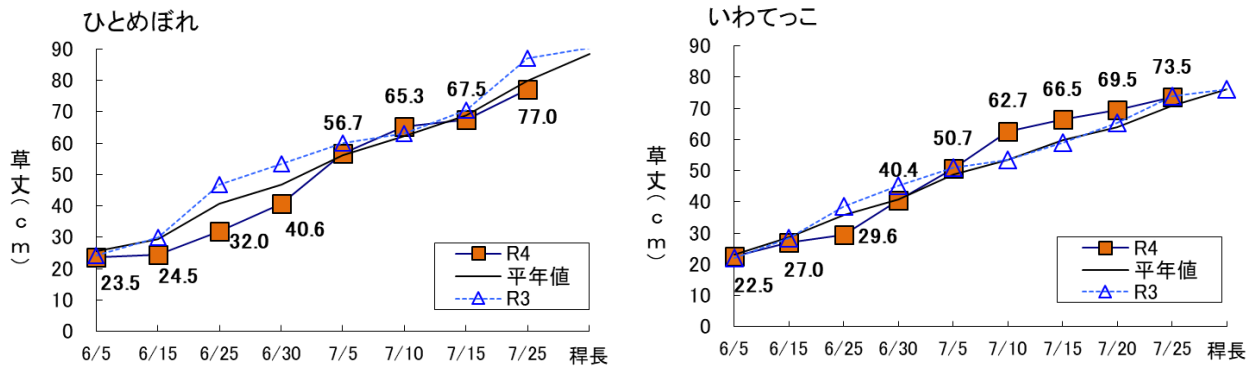

※ 平年：農業研究センターは平成29～令和3年、県北農業研究所は平成30～令和3年の平均

(参考)

- ・ 5/6移植(北上)の生育(平年比較)：草丈+5.0～+4.1cm、茎数106～99%、葉齢+0.5葉、葉色+0.4～-1.7
- ・ 5/25移植(北上)の生育(平年比較)：草丈+6.6～+2.7cm、茎数99～90%、葉齢+0.3～±0.0葉、葉色+2.9～+1.5

図1 水稻作況調査ほ場の7月25日の生育状況

※ (農業研究センター本部) ひとめぼれ・あきたこまち・銀河のしずく、(県北農業研究所) いわてっこ

図2 草丈の推移

図3 m²あたり茎数の推移

図4 葉齢の推移

図5 葉色の推移 (SPAD 値、最上位展開葉-2 葉の測定値)

表2 生育ステージ（7月26日時点）

標準区（北上：5月16日植え、軽米5月20日植え）

品種名	年次	穂首 分化期	幼穂 形成期	減数 分裂期	出穂期			成熟期
					始期	盛期	揃い	
ひとめぼれ	R4	7/3	7/12	7/26	-	-	-	-
	平年	7/2	7/13	7/26	8/2	8/4	8/6	9/22
	平年差	+1	-1	±0	-	-	-	-
あきたこまち	R4	7/1	7/8	7/23	-	-	-	-
	平年	6/30	7/8	7/23	7/29	7/31	8/2	9/12
	平年差	+1	±0	±0	-	-	-	-
銀河のしずく	R4	7/1	7/8	7/23	-	-	-	-
	平年	6/30	7/8	7/23	7/31	8/2	8/4	9/16
	平年差	+1	±0	±0	-	-	-	-
いわてっこ	R4	7/2	7/9	7/24	-	-	-	-
	平年	7/1	7/10	7/24	8/2	8/4	8/5	9/19
	平年差	+1	-1	±0	-	-	-	-

※（北上）ひとめぼれ、あきたこまち、銀河のしずく

※（軽米）いわてっこ

参考1（北上：5月6日植え）

品種名	年次	穂首 分化期	幼穂 形成期	減数 分裂期	出穂期			成熟期
					始期	盛期	揃い	
ひとめぼれ	R4	6/30	7/11	7/24	-	-	-	-
	平年	7/1	7/12	7/25	8/1	8/3	8/5	9/19
	平年差	-1	-1	-1	-	-	-	-
銀河のしずく	R4	6/29	7/6	7/20	-	-	-	-
	平年	6/29	7/7	7/21	7/30	8/1	8/2	9/11
	平年差	±0	-1	-1	-	-	-	-

参考2（北上：5月25日植え）

品種名	年次	穂首 分化期	幼穂 形成期	減数 分裂期	出穂期			成熟期
					始期	盛期	揃い	
ひとめぼれ	R4	7/9	7/20	-	-	-	-	-
	平年	7/8	7/18	8/1	8/8	8/10	8/12	9/30
	平年差	+1	+2	-	-	-	-	-
銀河のしずく	R4	7/6	7/16	-	-	-	-	-
	平年	7/5	7/16	7/29	8/5	8/6	8/8	9/22
	平年差	+1	±0	-	-	-	-	-