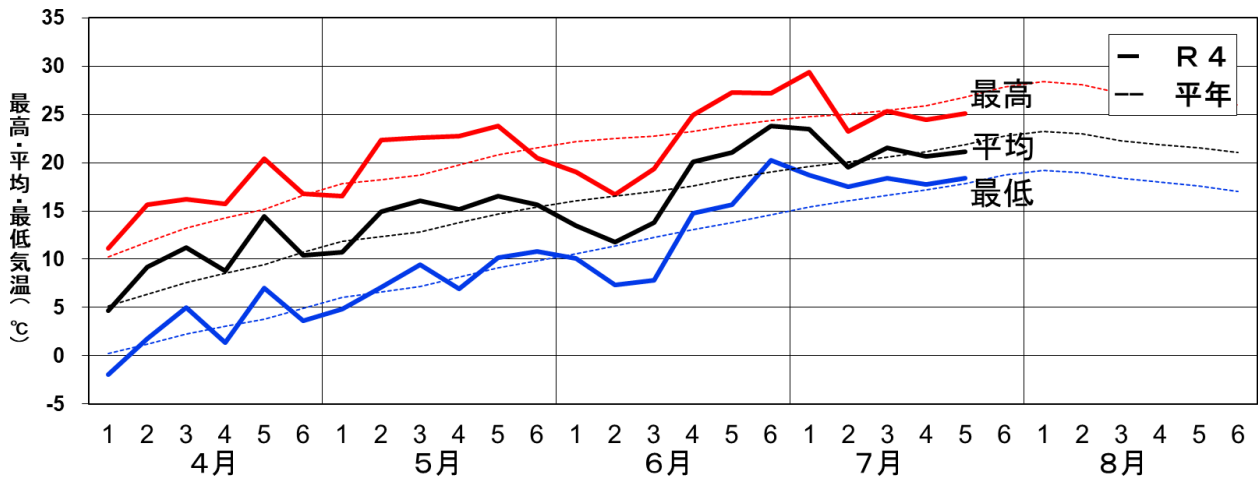

参考2（北上：5月25日植え）

品種名	年次	穂首 分化期	幼穂 形成期	減数 分裂期	出穂期			成熟期
					始期	盛期	揃い	
ひとめぼれ	R4	7/9	7/20	-	-	-	-	-
	平年	7/8	7/18	8/1	8/8	8/10	8/12	9/30
	平年差	+1	+2	-	-	-	-	-
銀河のしずく	R4	7/6	7/16	-	-	-	-	-
	平年	7/5	7/16	7/29	8/5	8/6	8/8	9/22
	平年差	+1	±0	-	-	-	-	-

2 7月15日以降の気象経過（図7、8）

- ・ 気温は、北上及び軽米ともに、概ね平年並みに経過した。
- ・ 日照時間は、北上及び軽米ともに、平年を下回って経過した。
- ・ 降水量は、北上及び軽米ともに、7月第4半旬に平年より多かった。また、軽米では7月第5半旬に平年より少なかった。

図7 北上の気象経過図（アメダス北上、7/25時点）

図8 軽米の気象経過図(県北農業研究所、7/25時点)

※ 気温と日照時間は、県北農業研究所の観測データ
 降水量は、アメダス軽米の観測データ