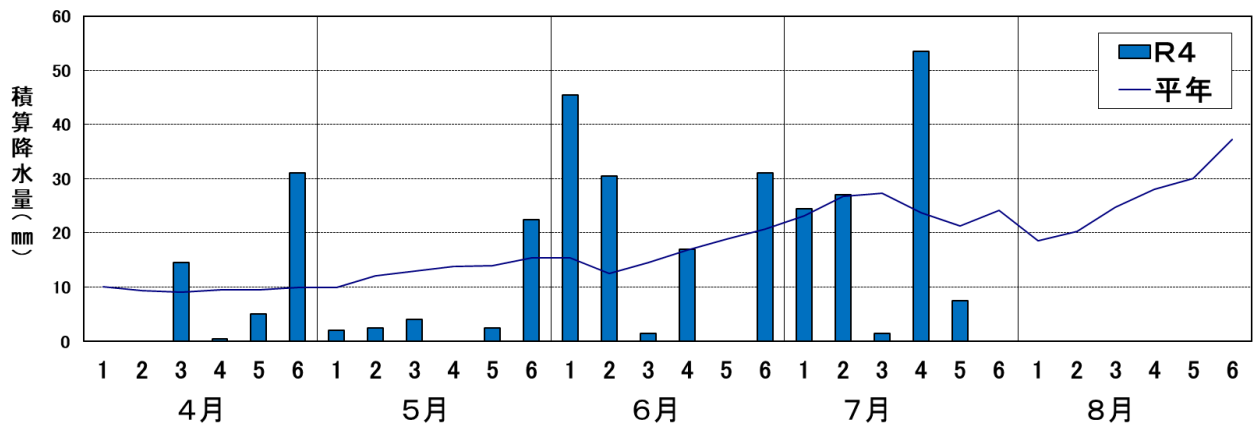

参考2（北上：5月25日植え）

品種名	年次	穂首 分化期	幼穂 形成期	減数 分裂期	出穂期			成熟期
					始期	盛期	揃い	
ひとめぼれ	R4	7/9	7/20	-	-	-	-	-
	平年	7/8	7/18	8/1	8/8	8/10	8/12	9/30
	平年差	+1	+2	-	-	-	-	-
銀河のしずく	R4	7/6	7/16	-	-	-	-	-
	平年	7/5	7/16	7/29	8/5	8/6	8/8	9/22
	平年差	+1	±0	-	-	-	-	-

2 7月15日以降の気象経過（図7、8）

- ・ 気温は、北上及び軽米ともに、概ね平年並みに経過した。
- ・ 日照時間は、北上及び軽米ともに、平年を下回って経過した。
- ・ 降水量は、北上及び軽米ともに、7月第4半旬に平年より多かった。また、軽米では7月第5半旬に平年より少なかった。

図7 北上の気象経過図（アメダス北上、7/25時点）

図8 軽米の気象経過図(県北農業研究所、7/25時点)

※ 気温と日照時間は、県北農業研究所の観測データ
 降水量は、アメダス軽米の観測データ