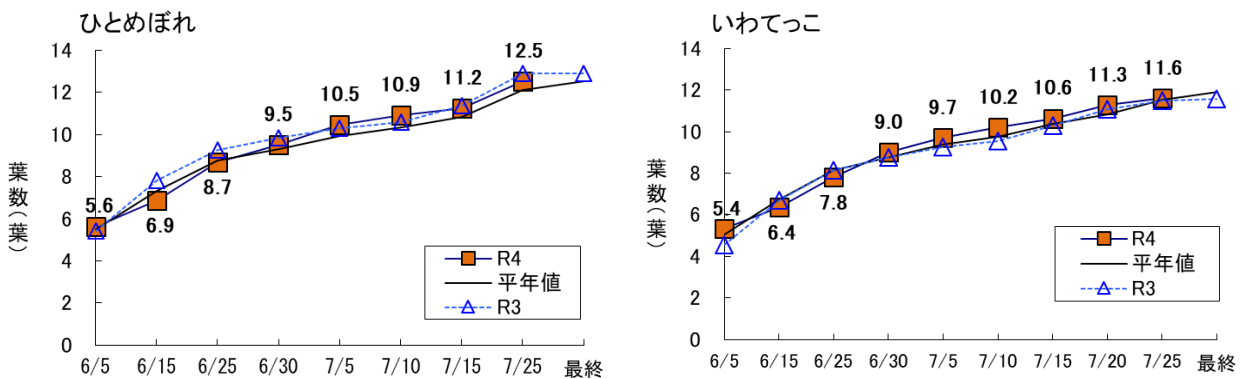

※ 平年：農業研究センターは平成29～令和3年、県北農業研究所は平成30～令和3年の平均

(参考)

- ・ 5/6移植(北上)の生育(平年比較)：草丈+5.0～+4.1cm、茎数106～99%、葉齢+0.5葉、葉色+0.4～-1.7
- ・ 5/25移植(北上)の生育(平年比較)：草丈+6.6～+2.7cm、茎数99～90%、葉齢+0.3～±0.0葉、葉色+2.9～+1.5

図1 水稻作況調査ほ場の7月25日の生育状況

※ (農業研究センター本部) ひとめぼれ・あきたこまち・銀河のしずく、(県北農業研究所) いわてっこ

図2 草丈の推移

図3 m²あたり茎数の推移

図4 葉齢の推移

図5 葉色の推移 (SPAD 値、最上位展開葉-2 葉の測定値)

表2 生育ステージ（7月26日時点）

標準区（北上：5月16日植え、軽米5月20日植え）

品種名	年次	穂首 分化期	幼穂 形成期	減数 分裂期	出穂期			成熟期
					始期	盛期	揃い	
ひとめぼれ	R4	7/3	7/12	7/26	-	-	-	-
	平年	7/2	7/13	7/26	8/2	8/4	8/6	9/22
	平年差	+1	-1	±0	-	-	-	-
あきたこまち	R4	7/1	7/8	7/23	-	-	-	-
	平年	6/30	7/8	7/23	7/29	7/31	8/2	9/12
	平年差	+1	±0	±0	-	-	-	-
銀河のしずく	R4	7/1	7/8	7/23	-	-	-	-
	平年	6/30	7/8	7/23	7/31	8/2	8/4	9/16
	平年差	+1	±0	±0	-	-	-	-
いわてっこ	R4	7/2	7/9	7/24	-	-	-	-
	平年	7/1	7/10	7/24	8/2	8/4	8/5	9/19
	平年差	+1	-1	±0	-	-	-	-

※（北上）ひとめぼれ、あきたこまち、銀河のしずく

※（軽米）いわてっこ

参考1（北上：5月6日植え）

品種名	年次	穂首 分化期	幼穂 形成期	減数 分裂期	出穂期			成熟期
					始期	盛期	揃い	
ひとめぼれ	R4	6/30	7/11	7/24	-	-	-	-
	平年	7/1	7/12	7/25	8/1	8/3	8/5	9/19
	平年差	-1	-1	-1	-	-	-	-
銀河のしずく	R4	6/29	7/6	7/20	-	-	-	-
	平年	6/29	7/7	7/21	7/30	8/1	8/2	9/11
	平年差	±0	-1	-1	-	-	-	-

参考2（北上：5月25日植え）

品種名	年次	穂首 分化期	幼穂 形成期	減数 分裂期	出穂期			成熟期
					始期	盛期	揃い	
ひとめぼれ	R4	7/9	7/20	-	-	-	-	-
	平年	7/8	7/18	8/1	8/8	8/10	8/12	9/30
	平年差	+1	+2	-	-	-	-	-
銀河のしずく	R4	7/6	7/16	-	-	-	-	-
	平年	7/5	7/16	7/29	8/5	8/6	8/8	9/22
	平年差	+1	±0	-	-	-	-	-