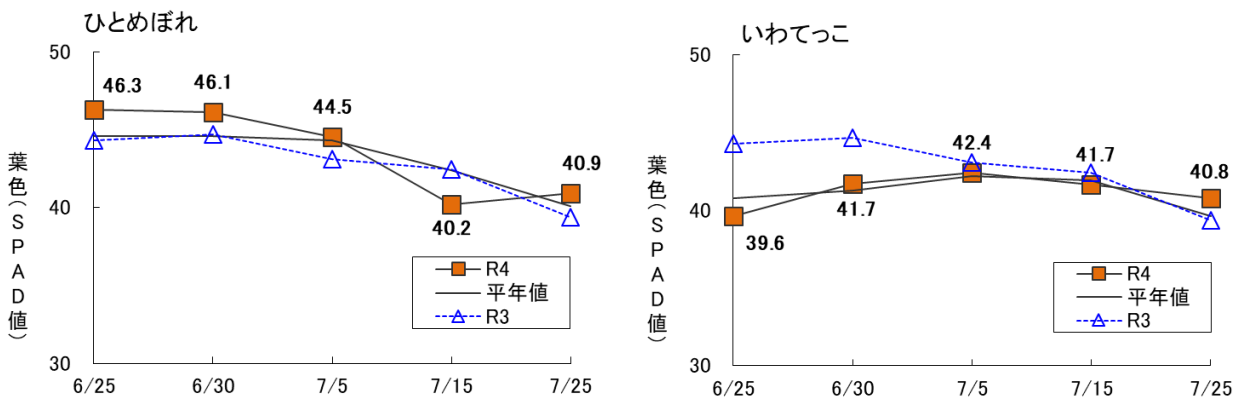

※ 平年：農業研究センターは平成29～令和3年、県北農業研究所は平成30～令和3年の平均

(参考)

- ・ 5/6移植(北上)の生育(平年比較)：草丈+5.0～+4.1cm、茎数106～99%、葉齢+0.5葉、葉色+0.4～-1.7
- ・ 5/25移植(北上)の生育(平年比較)：草丈+6.6～+2.7cm、茎数99～90%、葉齢+0.3～±0.0葉、葉色+2.9～+1.5

図1 水稻作況調査ほ場の7月25日の生育状況

※ (農業研究センター本部) ひとめぼれ・あきたこまち・銀河のしずく、(県北農業研究所) いわてっこ

図2 草丈の推移

図3 m²あたり茎数の推移

図4 葉齢の推移

図5 葉色の推移 (SPAD 値、最上位展開葉-2 葉の測定値)

表2 生育ステージ（7月26日時点）

標準区（北上：5月16日植え、軽米5月20日植え）

品種名	年次	穂首 分化期	幼穂 形成期	減数 分裂期	出穂期			成熟期
					始期	盛期	揃い	
ひとめぼれ	R4	7/3	7/12	7/26	-	-	-	-
	平年	7/2	7/13	7/26	8/2	8/4	8/6	9/22
	平年差	+1	-1	±0	-	-	-	-
あきたこまち	R4	7/1	7/8	7/23	-	-	-	-
	平年	6/30	7/8	7/23	7/29	7/31	8/2	9/12
	平年差	+1	±0	±0	-	-	-	-
銀河のしずく	R4	7/1	7/8	7/23	-	-	-	-
	平年	6/30	7/8	7/23	7/31	8/2	8/4	9/16
	平年差	+1	±0	±0	-	-	-	-
いわてっこ	R4	7/2	7/9	7/24	-	-	-	-
	平年	7/1	7/10	7/24	8/2	8/4	8/5	9/19
	平年差	+1	-1	±0	-	-	-	-

※（北上）ひとめぼれ、あきたこまち、銀河のしずく

※（軽米）いわてっこ

参考1（北上：5月6日植え）

品種名	年次	穂首 分化期	幼穂 形成期	減数 分裂期	出穂期			成熟期
					始期	盛期	揃い	
ひとめぼれ	R4	6/30	7/11	7/24	-	-	-	-
	平年	7/1	7/12	7/25	8/1	8/3	8/5	9/19
	平年差	-1	-1	-1	-	-	-	-
銀河のしずく	R4	6/29	7/6	7/20	-	-	-	-
	平年	6/29	7/7	7/21	7/30	8/1	8/2	9/11
	平年差	±0	-1	-1	-	-	-	-

参考2（北上：5月25日植え）

品種名	年次	穂首 分化期	幼穂 形成期	減数 分裂期	出穂期			成熟期
					始期	盛期	揃い	
ひとめぼれ	R4	7/9	7/20	-	-	-	-	-
	平年	7/8	7/18	8/1	8/8	8/10	8/12	9/30
	平年差	+1	+2	-	-	-	-	-
銀河のしずく	R4	7/6	7/16	-	-	-	-	-
	平年	7/5	7/16	7/29	8/5	8/6	8/8	9/22
	平年差	+1	±0	-	-	-	-	-