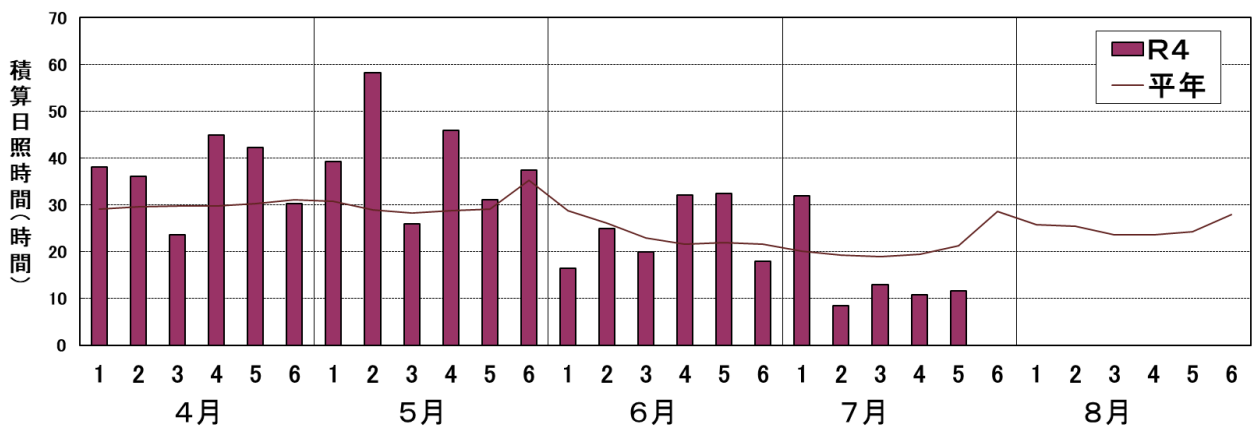

参考2（北上：5月25日植え）

品種名	年次	穂首 分化期	幼穂 形成期	減数 分裂期	出穂期			成熟期
					始期	盛期	揃い	
ひとめぼれ	R4	7/9	7/20	-	-	-	-	-
	平年	7/8	7/18	8/1	8/8	8/10	8/12	9/30
	平年差	+1	+2	-	-	-	-	-
銀河のしずく	R4	7/6	7/16	-	-	-	-	-
	平年	7/5	7/16	7/29	8/5	8/6	8/8	9/22
	平年差	+1	±0	-	-	-	-	-

2 7月15日以降の気象経過（図7、8）

- ・ 気温は、北上及び軽米ともに、概ね平年並みに経過した。
- ・ 日照時間は、北上及び軽米ともに、平年を下回って経過した。
- ・ 降水量は、北上及び軽米ともに、7月第4半旬に平年より多かった。また、軽米では7月第5半旬に平年より少なかった。

図7 北上の気象経過図（アメダス北上、7/25時点）

図8 軽米の気象経過図(県北農業研究所、7/25時点)

※ 気温と日照時間は、県北農業研究所の観測データ
 降水量は、アメダス軽米の観測データ