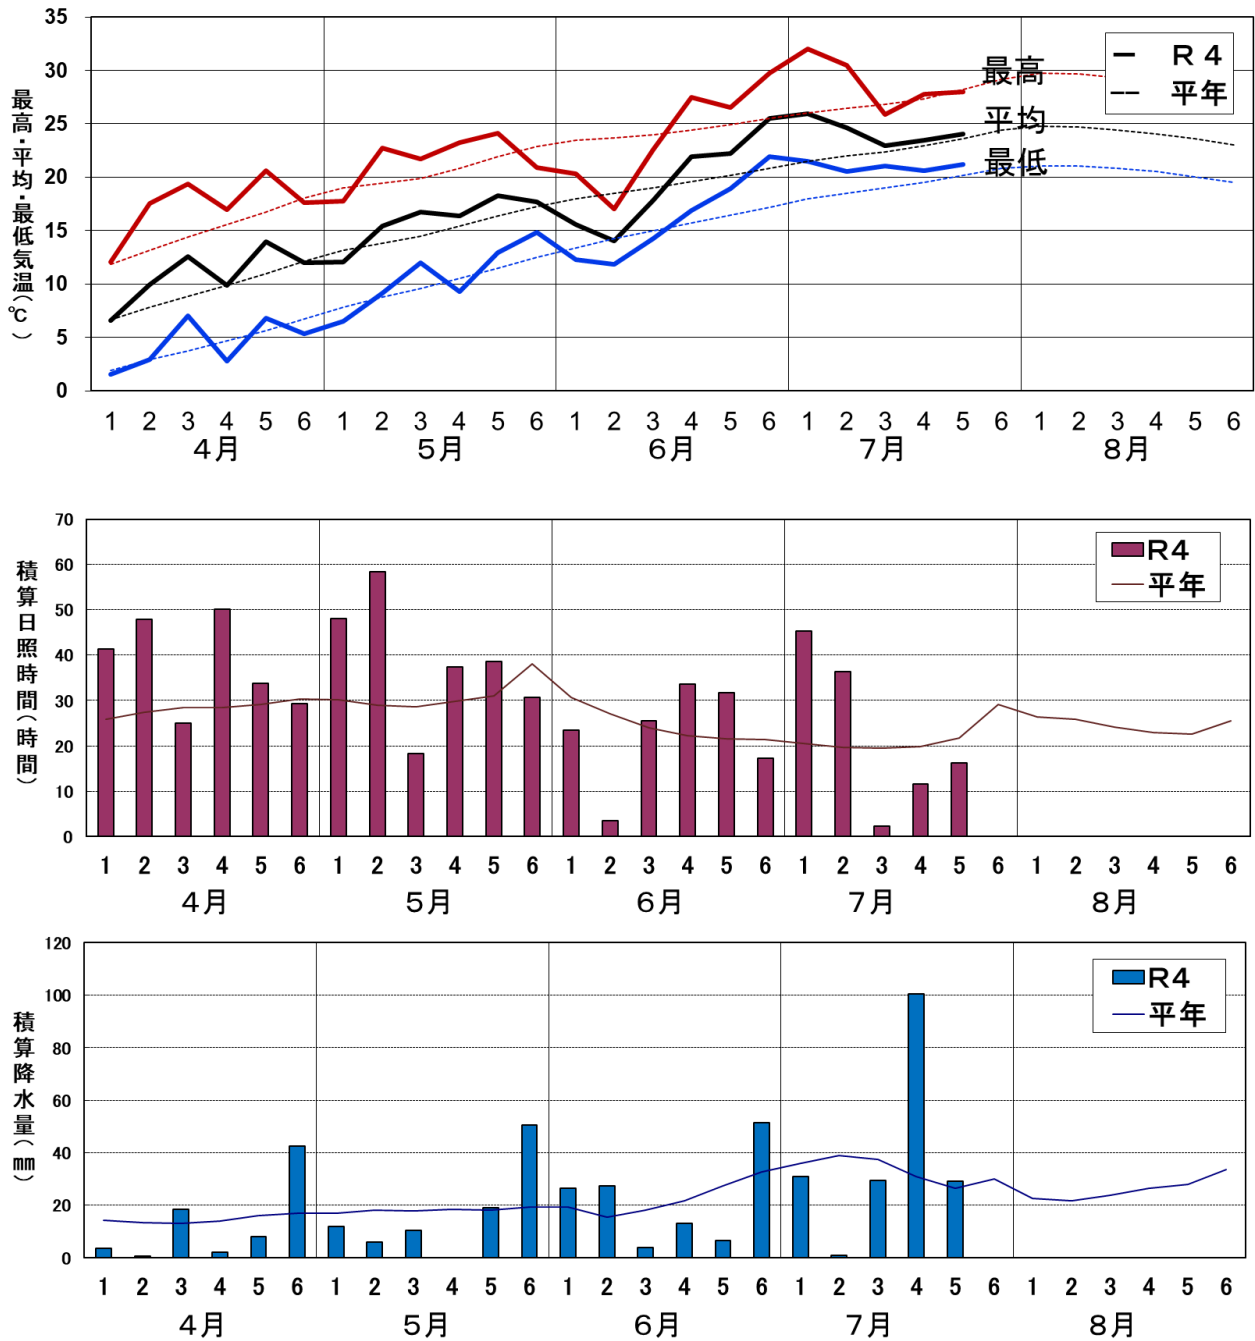

※（北上）ひとめぼれ、あきたこまち、銀河のしずく

※（軽米）いわてっこ

参考1（北上：5月6日植え）

品種名	年次	穂首 分化期	幼穂 形成期	減数 分裂期	出穂期			成熟期
					始期	盛期	揃い	
ひとめぼれ	R4	6/30	7/11	7/24	-	-	-	-
	平年	7/1	7/12	7/25	8/1	8/3	8/5	9/19
	平年差	-1	-1	-1	-	-	-	-
銀河のしずく	R4	6/29	7/6	7/20	-	-	-	-
	平年	6/29	7/7	7/21	7/30	8/1	8/2	9/11
	平年差	±0	-1	-1	-	-	-	-

参考2（北上：5月25日植え）

品種名	年次	穂首 分化期	幼穂 形成期	減数 分裂期	出穂期			成熟期
					始期	盛期	揃い	
ひとめぼれ	R4	7/9	7/20	-	-	-	-	-
	平年	7/8	7/18	8/1	8/8	8/10	8/12	9/30
	平年差	+1	+2	-	-	-	-	-
銀河のしずく	R4	7/6	7/16	-	-	-	-	-
	平年	7/5	7/16	7/29	8/5	8/6	8/8	9/22
	平年差	+1	±0	-	-	-	-	-

2 7月15日以降の気象経過（図7、8）

- ・ 気温は、北上及び軽米ともに、概ね平年並みに経過した。
- ・ 日照時間は、北上及び軽米ともに、平年を下回って経過した。
- ・ 降水量は、北上及び軽米ともに、7月第4半旬に平年より多かった。また、軽米では7月第5半旬に平年より少なかった。

図7 北上の気象経過図（アメダス北上、7/25時点）

図8 軽米の気象経過図(県北農業研究所、7/25時点)

※ 気温と日照時間は、県北農業研究所の観測データ
 降水量は、アメダス軽米の観測データ