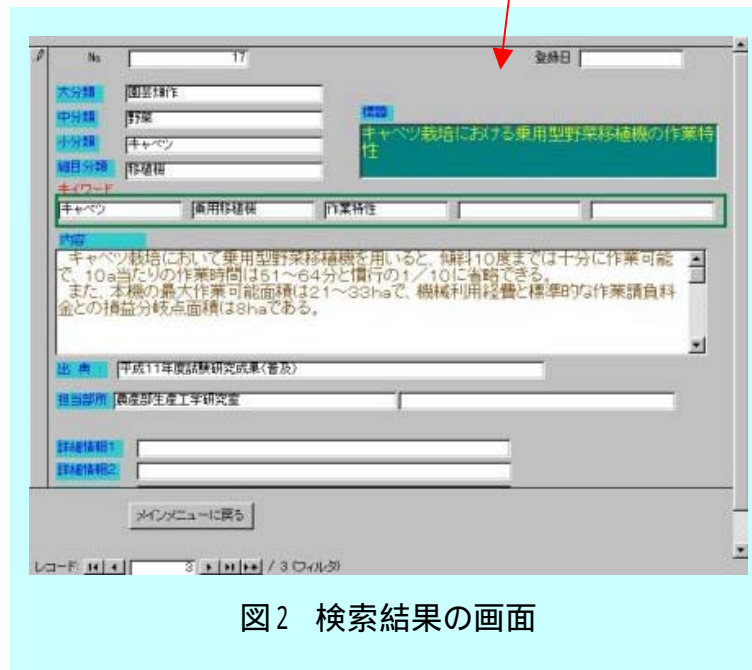

農業機械・作業技術関連成果・文献等検索システム

昭和55年度から平成12年度までの農業機械や作業技術に関する成果情報を検索できるシステムを開発した。また、このシステムでは農業機械学会誌や農業施設学会誌などの関係文献も標題や著者等で検索できる。さらに、基本技術を理解するため、岩手県の技術体系や主要な農業機械の概要が検索できるシステムとなっている。

図1 メインメニューの画面

キーワードを入力して検索ボタンをクリックすると結果の画面があらわれる。