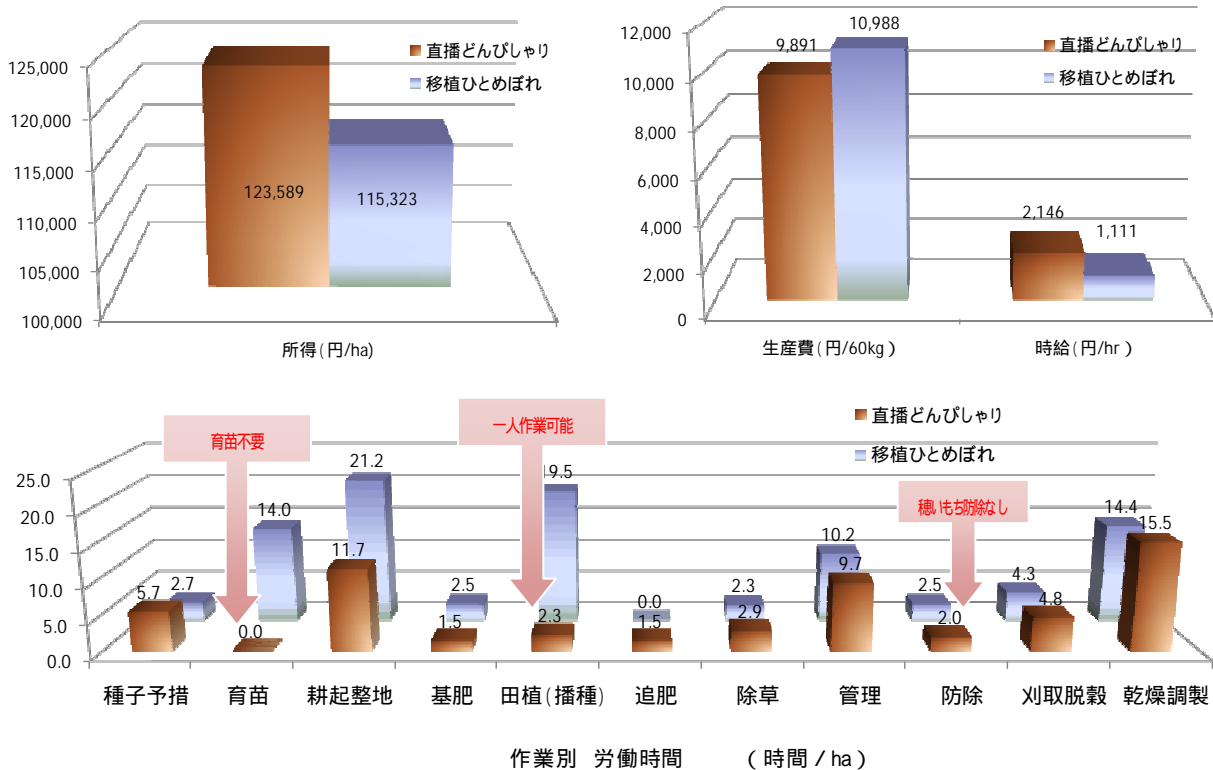

### 【1 直播で多収が可能で、楽に移植栽培並みの所得が確保できます】

大区画ほ場で、「どんびしゃり」を用いた直播では収量アップが可能で、移植の「ひとめぼれ」と同等以上の所得を得ることができます。

大区画水田において、省力的な技術を組み立てることで、1haあたり作業時間は、移植栽培（技術体系）の93時間から57時間と、**36時間（40%）省力化**できます。

多収と省力化により、労働生産性は、移植栽培の1,111円/時に対し、**2,146円/時（90%増）**にできます。

玄米60kg当たりの生産費は、移植栽培の10,988円に対し、**9,891円（10%減）**にできます。

写真1 ラジコン船-クワによる除草剤散布  
注1. 1haあたり10分で散布可能  
注2. 操縦資格不要

写真2 尿素を用いた水口施用による追肥

### 【2 効果】

大区画ほ場における大規模稲作経営体育成の資となります。