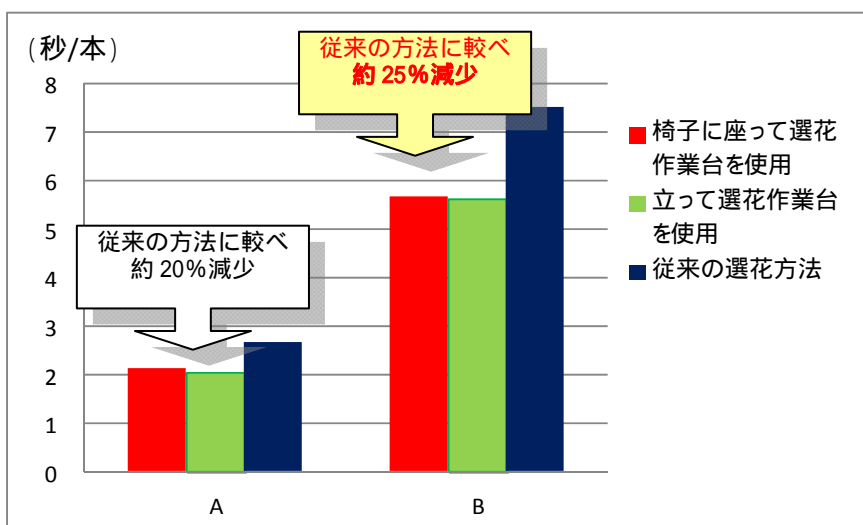

りんどう選花作業台セットによる選花作業時間の短縮効果

【1 成果概要】

りんどう選花作業台セットを用いると、選花作業に要する時間は最大25%短くなります。

りんどう選花作業台セットを座って用いた場合と立って用いた場合で作業時間に差はありません。

図1 りんどう選花作業台セットを用いた場合の選花に要する時間

注1 調査はタイムスタディ調査の結果です。

注2 20本の選花作業に要する時間を3回から5回計測しました。

図2 従来の作業の様子

注 上は経営体A、下は経営体Bの従来の作業の様子です。

【2 留意事項】

りんどう選花作業台セットの製作に当たっては、使用者の身長等を考慮し作業台の高さや傾きを調整するなどの工夫が必要です。

りんどう選花作業台セットの詳細については、研究レポート「りんどうの選花作業労力を軽減させる選花作業台セットの開発」(No.620 平成23年3月発行)をご確認下さい。

【3 効果】

りんどうの選花作業の効率を高めることができます。