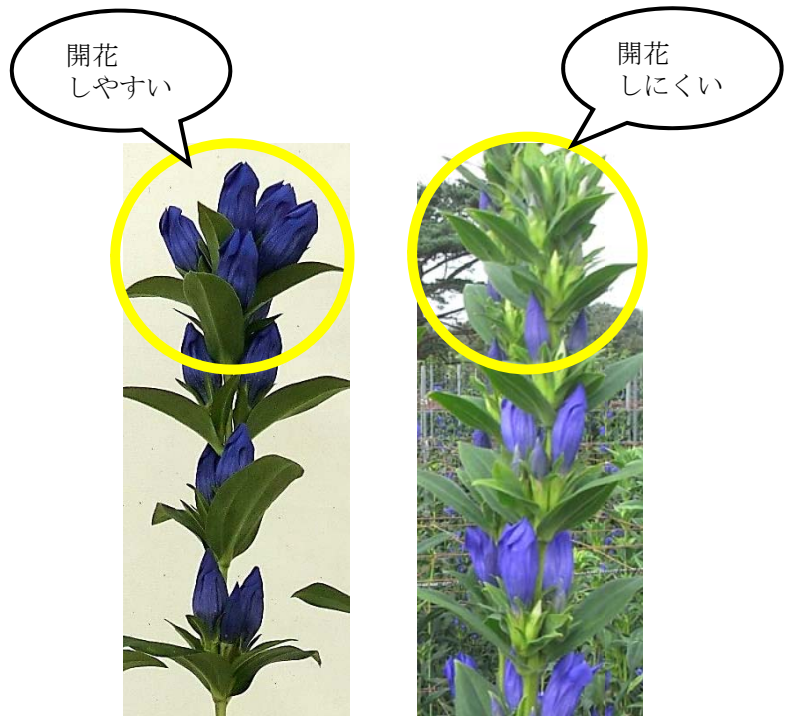

研究レポート No.708 岩手県農業研究センター

9月上旬開花の切り花リンドウ F₁ 品種「いわて LB-3号」(仮称)

【1 いわて LB-3号(仮称)の特徴】

- 県中南部で9月上旬に開花します(表1、図1)。
- 花色はやや濃い青色で、頂花房もよく開花します(図2、図3)。
- 草丈や花段数など、形質がよく揃います。
- 草丈は160cm程度と高くなります。

表 いわて LB-3号の開花期

	株齢	開花期 (月・半旬)
一戸町	2年生	9・3
花巻市	2年生	9・2
	3年生	9・2
奥州市衣川区	2年生	9・2

図1 8月下旬以降の県育成品種の開花

図2 いわて LB-3号の草姿

いわて LB-3号

ジョバンニ(既存品種)

図3 頂花房の開花性の違い

【2 留意事項】

- 草丈が高いため、従来の品種よりも長い支柱を立て、ネットの段数を多くします。
- 平成23年～25年の慣行防除下で問題となる病害の発生はありませんでした。