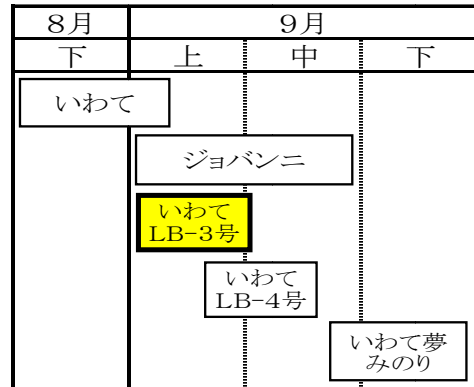

研究レポート No.708 岩手県農業研究センター

9月上旬開花の切り花リンドウ F₁ 品種「いわて LB-3号」(仮称)

【1 いわて LB-3号(仮称)の特徴】

- 県中南部で9月上旬に開花します(表1、図1)。
- 花色はやや濃い青色で、頂花房もよく開花します(図2、図3)。
- 草丈や花段数など、形質がよく揃います。
- 草丈は160cm程度と高くなります。

表 いわて LB-3号の開花期

	株齢	開花期 (月・半旬)
一戸町	2年生	9・3
花巻市	2年生	9・2
	3年生	9・2
奥州市衣川区	2年生	9・2

図1 8月下旬以降の県育成品種の開花

図2 いわて LB-3号の草姿

いわて LB-3号

ジョバンニ(既存品種)

図3 頂花房の開花性の違い

【2 留意事項】

- 草丈が高いため、従来の品種よりも長い支柱を立て、ネットの段数を多くします。
- 平成23年～25年の慣行防除下で問題となる病害の発生はありませんでした。