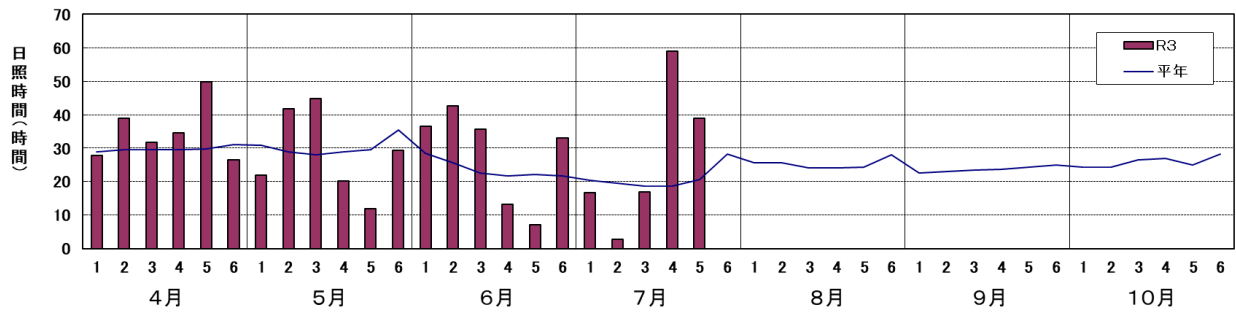

図4 m²茎数の推移（左側から、ひとめぼれ、いわてっこ）

図5 葉齢の推移 (左側から、ひとめぼれ、いわてっこ)

図6 葉色 (SPAD 値) の推移の推移 (左側から、ひとめぼれ、いわてっこ)

表3 生育ステージ (7月26日時点)

品種名	年次	穂首分化期	幼穂形成期	減数分裂期	出穂期			成熟期
					始期	盛期	揃い	
ひとめぼれ	R3	6/30	7/11	7/24	-	-	-	-
	平年	7/3	7/14	7/27	8/4	8/6	8/8	9/22
	平年差	-3	-3	-3	-	-	-	-
あきたこまち	R3	6/27	7/8	7/21	7/26	-	-	-
	平年	7/1	7/9	7/24	7/30	8/1	8/3	9/11
	平年差	-4	-1	-3	-4	-	-	-
銀河のしずく	R3	6/26	7/7	7/20	-	-	-	-
	平年	7/1	7/9	7/24	8/2	8/3	8/5	9/15
	平年差	-5	-2	-4	-	-	-	-
いわてっこ	R3	7/1	7/10	7/21	-	-	-	-
	平年	7/1	7/10	7/25	8/3	8/5	8/7	9/19
	平年差	±0	±0	-4	-	-	-	-
	R2	6/30	7/9	7/25	8/5	8/6	8/7	9/18

3 半旬別気象経過図

図7 気象経過図 (アメダス北上) ※7月25日時点

図8 気象経過図(県北農業研究所) ※7月25日時点