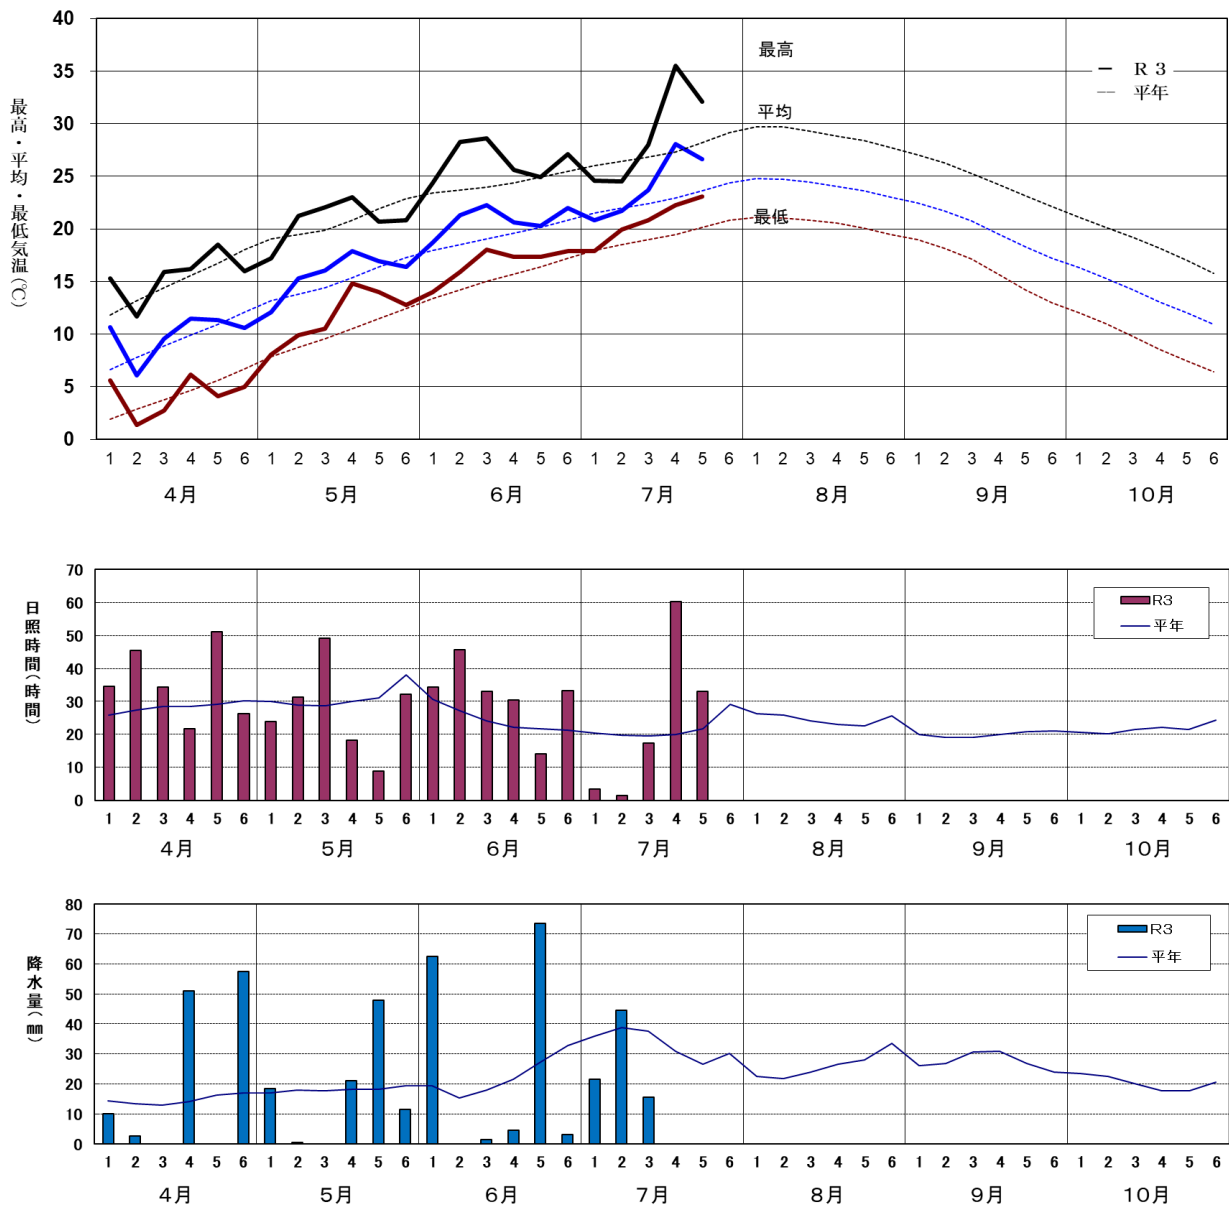

図4 m²茎数の推移（左側から、ひとめぼれ、いわてっこ）

図5 葉齢の推移 (左側から、ひとめぼれ、いわてっこ)

図6 葉色 (SPAD 値) の推移の推移 (左側から、ひとめぼれ、いわてっこ)

表3 生育ステージ (7月26日時点)

品種名	年次	穂首分化期	幼穂形成期	減数分裂期	出穂期			成熟期
					始期	盛期	揃い	
ひとめぼれ	R3	6/30	7/11	7/24	-	-	-	-
	平年	7/3	7/14	7/27	8/4	8/6	8/8	9/22
	平年差	-3	-3	-3	-	-	-	-
あきたこまち	R3	6/27	7/8	7/21	7/26	-	-	-
	平年	7/1	7/9	7/24	7/30	8/1	8/3	9/11
	平年差	-4	-1	-3	-4	-	-	-
銀河のしずく	R3	6/26	7/7	7/20	-	-	-	-
	平年	7/1	7/9	7/24	8/2	8/3	8/5	9/15
	平年差	-5	-2	-4	-	-	-	-
いわてっこ	R3	7/1	7/10	7/21	-	-	-	-
	平年	7/1	7/10	7/25	8/3	8/5	8/7	9/19
	平年差	±0	±0	-4	-	-	-	-
	R2	6/30	7/9	7/25	8/5	8/6	8/7	9/18

3 半旬別気象経過図

図7 気象経過図 (アメダス北上) ※7月25日時点

図8 気象経過図(県北農業研究所) ※7月25日時点