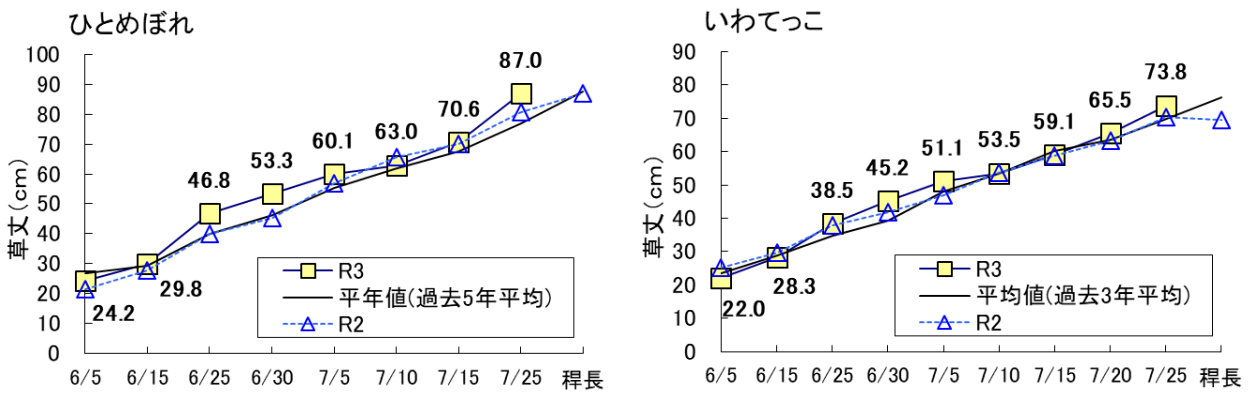

2 生育概況

(1) 北上 (農業研究センター)

「ひとめぼれ」、「あきたこまち」、「銀河のしずく」の草丈、茎数、葉齢は平年を上回り、葉色は平年並み～やや濃くなっている。また、生育ステージは平年より3～4日早まっている。

(2) 軽米 (県北農業研究所)

「いわてっこ」の草丈は平年を上回り、茎数は平年をやや下回り、葉齢は平年並み、葉色は平年より淡くなっている。また、生育ステージは平年より4日早まっている。

表1 生育調査結果 (7月26日現在)

調査項目	単位	年次	北上 (農業研究センター)			軽米 (県北農業研究所)
			ひとめぼれ	あきたこまち	銀河のしずく	いわてっこ
草丈	(cm)	本年	87.0	90.1	92.5	73.8
		平年	77.0	76.7	82.8	69.8
		平年との差	+10.0	+13.4	+9.7	+4.0
		参考	76.4	76.7	—	—
		参考との差	+10.6	+13.4	—	—
茎数	(本/m ²)	本年	647	584	537	588
		平年	634	493	509	628
		平年との比	102%	118%	105%	94%
		参考	614	504	—	—
		参考との比	105%	116%	—	—
葉齢	(葉)	本年	12.9	12.8	12.1	11.5
		平年	11.9	12.2	11.9	11.5
		平年との差	+1.0	+0.6	+0.2	±0.0
		参考	12.1	12.3	—	—
		参考との差	+0.8	+0.5	—	—
葉色	(SPAD値)	本年	39.4	43.5	41.7	34.4
		平年	40.3	42.0	40.8	41.4
		平年との差	-0.9	+1.5	+0.9	-7.0
		参考	39.4	41.3	—	—
		参考との差	±0.0	+2.2	—	—

※ 平年：北上は平成28～令和2年の5か年平均値、軽米は平成30～令和2年の3か年平均値

※ 参考：平成23年～令和2年の10か年平均値

※ 追肥 (N成分2kg/10a) 実施日：「ひとめぼれ」7/9、「あきたこまち」7/6、「銀河のしずく」7/6、「いわてっこ」7/12

図1 農業研究センター作況調査ほ場（北上）の7月26日生育状況

図2 県北農業研究所隣接の現地水田（軽米）の7月26日生育状況

図3 草丈の推移（左側から、ひとめぼれ、いわてっこ）

図4 m²茎数の推移（左側から、ひとめぼれ、いわてっこ）

図5 葉齢の推移 (左側から、ひとめぼれ、いわてっこ)

図6 葉色 (SPAD 値) の推移の推移 (左側から、ひとめぼれ、いわてっこ)

表3 生育ステージ (7月26日時点)

品種名	年次	穂首分化期	幼穂形成期	減数分裂期	出穂期			成熟期
					始期	盛期	揃い	
ひとめぼれ	R3	6/30	7/11	7/24	-	-	-	-
	平年	7/3	7/14	7/27	8/4	8/6	8/8	9/22
	平年差	-3	-3	-3	-	-	-	-
あきたこまち	R3	6/27	7/8	7/21	7/26	-	-	-
	平年	7/1	7/9	7/24	7/30	8/1	8/3	9/11
	平年差	-4	-1	-3	-4	-	-	-
銀河のしずく	R3	6/26	7/7	7/20	-	-	-	-
	平年	7/1	7/9	7/24	8/2	8/3	8/5	9/15
	平年差	-5	-2	-4	-	-	-	-
いわてっこ	R3	7/1	7/10	7/21	-	-	-	-
	平年	7/1	7/10	7/25	8/3	8/5	8/7	9/19
	平年差	±0	±0	-4	-	-	-	-
	R2	6/30	7/9	7/25	8/5	8/6	8/7	9/18