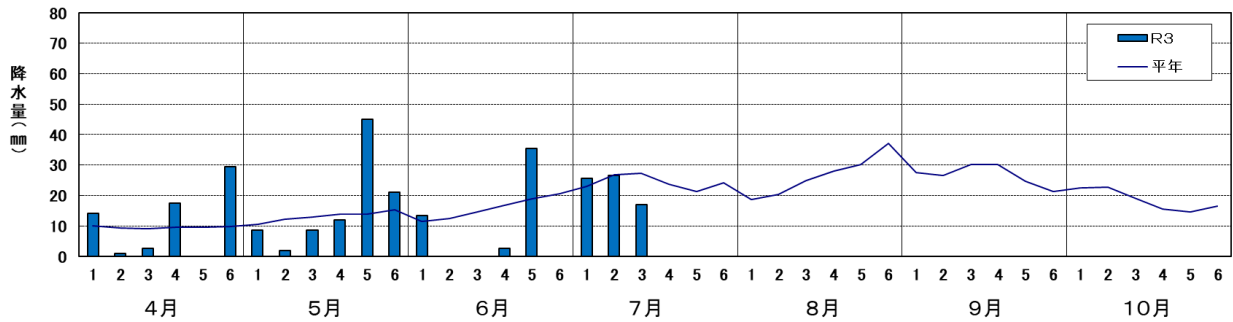

図4 m²茎数の推移（左側から、ひとめぼれ、いわてっこ）

図5 葉齢の推移 (左側から、ひとめぼれ、いわてっこ)

図6 葉色 (SPAD 値) の推移の推移 (左側から、ひとめぼれ、いわてっこ)

表3 生育ステージ (7月26日時点)

品種名	年次	穂首分化期	幼穂形成期	減数分裂期	出穂期			成熟期
					始期	盛期	揃い	
ひとめぼれ	R3	6/30	7/11	7/24	-	-	-	-
	平年	7/3	7/14	7/27	8/4	8/6	8/8	9/22
	平年差	-3	-3	-3	-	-	-	-
あきたこまち	R3	6/27	7/8	7/21	7/26	-	-	-
	平年	7/1	7/9	7/24	7/30	8/1	8/3	9/11
	平年差	-4	-1	-3	-4	-	-	-
銀河のしずく	R3	6/26	7/7	7/20	-	-	-	-
	平年	7/1	7/9	7/24	8/2	8/3	8/5	9/15
	平年差	-5	-2	-4	-	-	-	-
いわてっこ	R3	7/1	7/10	7/21	-	-	-	-
	平年	7/1	7/10	7/25	8/3	8/5	8/7	9/19
	平年差	±0	±0	-4	-	-	-	-
	R2	6/30	7/9	7/25	8/5	8/6	8/7	9/18

3 半旬別気象経過図

図7 気象経過図 (アメダス北上) ※7月25日時点

図8 気象経過図(県北農業研究所) ※7月25日時点