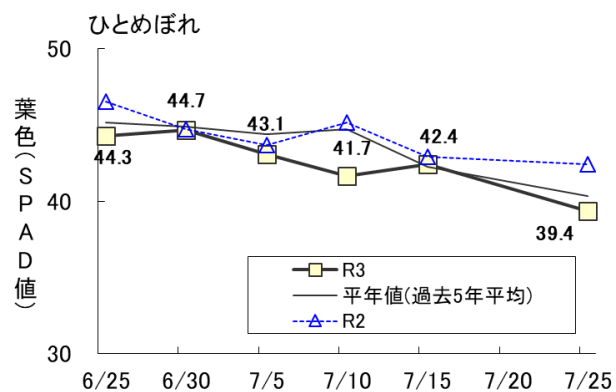

表1 生育調査結果 (7月26日現在)

調査項目	単位	年次	北上 (農業研究センター)			軽米 (県北農業研究所)
			ひとめぼれ	あきたこまち	銀河のしずく	いわてっこ
草丈	(cm)	本年	87.0	90.1	92.5	73.8
		平年	77.0	76.7	82.8	69.8
		平年との差	+10.0	+13.4	+9.7	+4.0
		参考	76.4	76.7	—	—
		参考との差	+10.6	+13.4	—	—
茎数	(本/m ²)	本年	647	584	537	588
		平年	634	493	509	628
		平年との比	102%	118%	105%	94%
		参考	614	504	—	—
		参考との比	105%	116%	—	—
葉齢	(葉)	本年	12.9	12.8	12.1	11.5
		平年	11.9	12.2	11.9	11.5
		平年との差	+1.0	+0.6	+0.2	±0.0
		参考	12.1	12.3	—	—
		参考との差	+0.8	+0.5	—	—
葉色	(SPAD値)	本年	39.4	43.5	41.7	34.4
		平年	40.3	42.0	40.8	41.4
		平年との差	-0.9	+1.5	+0.9	-7.0
		参考	39.4	41.3	—	—
		参考との差	±0.0	+2.2	—	—

※ 平年：北上は平成28～令和2年の5か年平均値、軽米は平成30～令和2年の3か年平均値

※ 参考：平成23年～令和2年の10か年平均値

※ 追肥 (N成分2kg/10a) 実施日：「ひとめぼれ」7/9、「あきたこまち」7/6、「銀河のしずく」7/6、「いわてっこ」7/12

図1 農業研究センター作況調査ほ場（北上）の7月26日生育状況

図2 県北農業研究所隣接の現地水田（軽米）の7月26日生育状況

図3 草丈の推移（左側から、ひとめぼれ、いわてっこ）

図4 m²茎数の推移（左側から、ひとめぼれ、いわてっこ）

図5 葉齢の推移 (左側から、ひとめぼれ、いわてっこ)

図6 葉色 (SPAD 値) の推移の推移 (左側から、ひとめぼれ、いわてっこ)

表3 生育ステージ (7月26日時点)

品種名	年次	穂首分化期	幼穂形成期	減数分裂期	出穂期			成熟期
					始期	盛期	揃い	
ひとめぼれ	R3	6/30	7/11	7/24	-	-	-	-
	平年	7/3	7/14	7/27	8/4	8/6	8/8	9/22
	平年差	-3	-3	-3	-	-	-	-
あきたこまち	R3	6/27	7/8	7/21	7/26	-	-	-
	平年	7/1	7/9	7/24	7/30	8/1	8/3	9/11
	平年差	-4	-1	-3	-4	-	-	-
銀河のしずく	R3	6/26	7/7	7/20	-	-	-	-
	平年	7/1	7/9	7/24	8/2	8/3	8/5	9/15
	平年差	-5	-2	-4	-	-	-	-
いわてっこ	R3	7/1	7/10	7/21	-	-	-	-
	平年	7/1	7/10	7/25	8/3	8/5	8/7	9/19
	平年差	±0	±0	-4	-	-	-	-
	R2	6/30	7/9	7/25	8/5	8/6	8/7	9/18

3 半旬別気象経過図

図7 気象経過図 (アメダス北上) ※7月25日時点

図8 気象経過図(県北農業研究所) ※7月25日時点