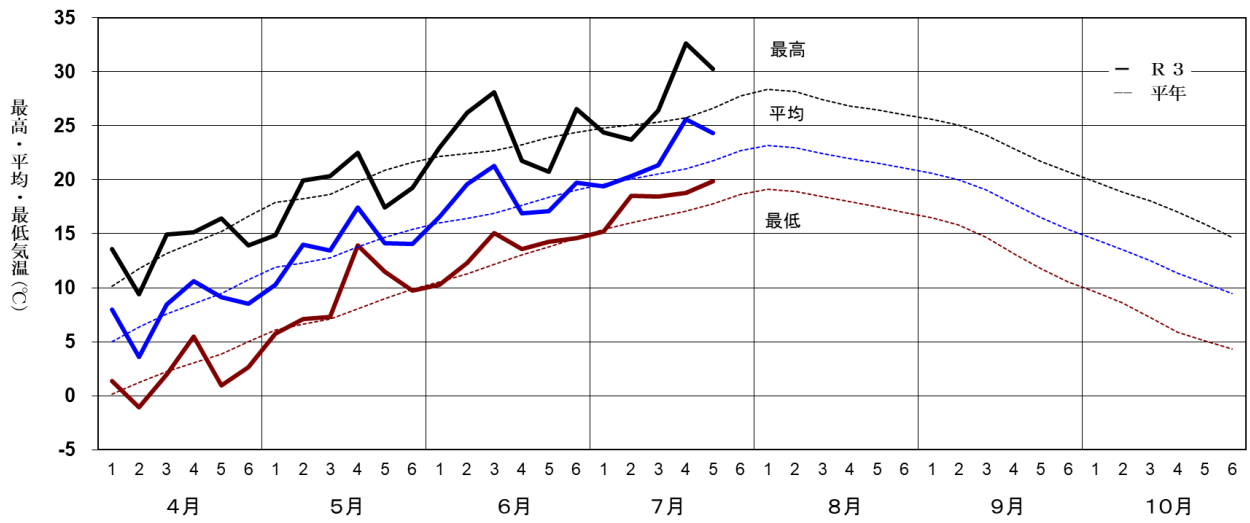

図4 m²茎数の推移（左側から、ひとめぼれ、いわてっこ）

図5 葉齢の推移 (左側から、ひとめぼれ、いわてっこ)

図6 葉色 (SPAD 値) の推移の推移 (左側から、ひとめぼれ、いわてっこ)

表3 生育ステージ (7月26日時点)

品種名	年次	穂首分化期	幼穂形成期	減数分裂期	出穂期			成熟期
					始期	盛期	揃い	
ひとめぼれ	R3	6/30	7/11	7/24	-	-	-	-
	平年	7/3	7/14	7/27	8/4	8/6	8/8	9/22
	平年差	-3	-3	-3	-	-	-	-
あきたこまち	R3	6/27	7/8	7/21	7/26	-	-	-
	平年	7/1	7/9	7/24	7/30	8/1	8/3	9/11
	平年差	-4	-1	-3	-4	-	-	-
銀河のしずく	R3	6/26	7/7	7/20	-	-	-	-
	平年	7/1	7/9	7/24	8/2	8/3	8/5	9/15
	平年差	-5	-2	-4	-	-	-	-
いわてっこ	R3	7/1	7/10	7/21	-	-	-	-
	平年	7/1	7/10	7/25	8/3	8/5	8/7	9/19
	平年差	±0	±0	-4	-	-	-	-
	R2	6/30	7/9	7/25	8/5	8/6	8/7	9/18

3 半旬別気象経過図

図7 気象経過図 (アメダス北上) ※7月25日時点

図8 気象経過図(県北農業研究所) ※7月25日時点