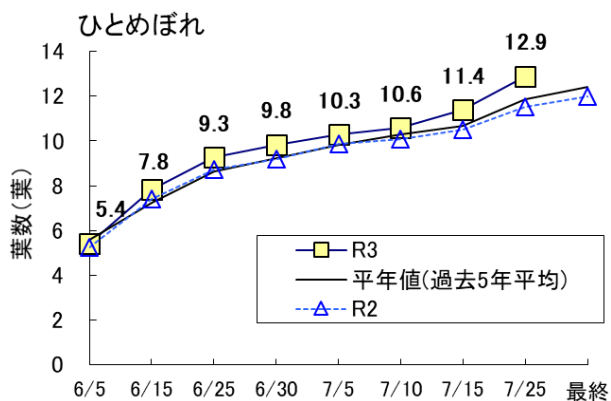

表1 生育調査結果 (7月26日現在)

調査項目	単位	年次	北上 (農業研究センター)			軽米 (県北農業研究所)
			ひとめぼれ	あきたこまち	銀河のしずく	いわてっこ
草丈	(cm)	本年	87.0	90.1	92.5	73.8
		平年	77.0	76.7	82.8	69.8
		平年との差	+10.0	+13.4	+9.7	+4.0
		参考	76.4	76.7	—	—
		参考との差	+10.6	+13.4	—	—
茎数	(本/m ²)	本年	647	584	537	588
		平年	634	493	509	628
		平年との比	102%	118%	105%	94%
		参考	614	504	—	—
		参考との比	105%	116%	—	—
葉齢	(葉)	本年	12.9	12.8	12.1	11.5
		平年	11.9	12.2	11.9	11.5
		平年との差	+1.0	+0.6	+0.2	±0.0
		参考	12.1	12.3	—	—
		参考との差	+0.8	+0.5	—	—
葉色	(SPAD値)	本年	39.4	43.5	41.7	34.4
		平年	40.3	42.0	40.8	41.4
		平年との差	-0.9	+1.5	+0.9	-7.0
		参考	39.4	41.3	—	—
		参考との差	±0.0	+2.2	—	—

※ 平年：北上は平成28～令和2年の5か年平均値、軽米は平成30～令和2年の3か年平均値

※ 参考：平成23年～令和2年の10か年平均値

※ 追肥 (N成分2kg/10a) 実施日：「ひとめぼれ」7/9、「あきたこまち」7/6、「銀河のしずく」7/6、「いわてっこ」7/12

図1 農業研究センター作況調査ほ場（北上）の7月26日生育状況

図2 県北農業研究所隣接の現地水田（軽米）の7月26日生育状況

図3 草丈の推移（左側から、ひとめぼれ、いわてっこ）

図4 m²茎数の推移（左側から、ひとめぼれ、いわてっこ）

図5 葉齢の推移 (左側から、ひとめぼれ、いわてっこ)

図6 葉色 (SPAD 値) の推移の推移 (左側から、ひとめぼれ、いわてっこ)

表3 生育ステージ (7月26日時点)

品種名	年次	穂首分化期	幼穂形成期	減数分裂期	出穂期			成熟期
					始期	盛期	揃い	
ひとめぼれ	R3	6/30	7/11	7/24	-	-	-	-
	平年	7/3	7/14	7/27	8/4	8/6	8/8	9/22
	平年差	-3	-3	-3	-	-	-	-
あきたこまち	R3	6/27	7/8	7/21	7/26	-	-	-
	平年	7/1	7/9	7/24	7/30	8/1	8/3	9/11
	平年差	-4	-1	-3	-4	-	-	-
銀河のしずく	R3	6/26	7/7	7/20	-	-	-	-
	平年	7/1	7/9	7/24	8/2	8/3	8/5	9/15
	平年差	-5	-2	-4	-	-	-	-
いわてっこ	R3	7/1	7/10	7/21	-	-	-	-
	平年	7/1	7/10	7/25	8/3	8/5	8/7	9/19
	平年差	±0	±0	-4	-	-	-	-
	R2	6/30	7/9	7/25	8/5	8/6	8/7	9/18

3 半旬別気象経過図

図7 気象経過図 (アメダス北上) ※7月25日時点

図8 気象経過図(県北農業研究所) ※7月25日時点