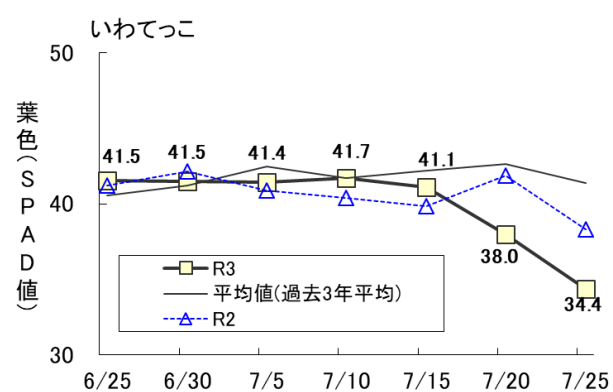

表1 生育調査結果 (7月26日現在)

調査項目	単位	年次	北上 (農業研究センター)			軽米 (県北農業研究所)
			ひとめぼれ	あきたこまち	銀河のしずく	いわてっこ
草丈	(cm)	本年	87.0	90.1	92.5	73.8
		平年	77.0	76.7	82.8	69.8
		平年との差	+10.0	+13.4	+9.7	+4.0
		参考	76.4	76.7	—	—
		参考との差	+10.6	+13.4	—	—
茎数	(本/m ²)	本年	647	584	537	588
		平年	634	493	509	628
		平年との比	102%	118%	105%	94%
		参考	614	504	—	—
		参考との比	105%	116%	—	—
葉齢	(葉)	本年	12.9	12.8	12.1	11.5
		平年	11.9	12.2	11.9	11.5
		平年との差	+1.0	+0.6	+0.2	±0.0
		参考	12.1	12.3	—	—
		参考との差	+0.8	+0.5	—	—
葉色	(SPAD値)	本年	39.4	43.5	41.7	34.4
		平年	40.3	42.0	40.8	41.4
		平年との差	-0.9	+1.5	+0.9	-7.0
		参考	39.4	41.3	—	—
		参考との差	±0.0	+2.2	—	—

※ 平年：北上は平成28～令和2年の5か年平均値、軽米は平成30～令和2年の3か年平均値

※ 参考：平成23年～令和2年の10か年平均値

※ 追肥 (N成分2kg/10a) 実施日：「ひとめぼれ」7/9、「あきたこまち」7/6、「銀河のしずく」7/6、「いわてっこ」7/12

図1 農業研究センター作況調査ほ場（北上）の7月26日生育状況

図2 県北農業研究所隣接の現地水田（軽米）の7月26日生育状況

図3 草丈の推移（左側から、ひとめぼれ、いわてっこ）

図4 m²茎数の推移（左側から、ひとめぼれ、いわてっこ）

図5 葉齢の推移 (左側から、ひとめぼれ、いわてっこ)

図6 葉色 (SPAD 値) の推移の推移 (左側から、ひとめぼれ、いわてっこ)

表3 生育ステージ (7月26日時点)

品種名	年次	穂首分化期	幼穂形成期	減数分裂期	出穂期			成熟期
					始期	盛期	揃い	
ひとめぼれ	R3	6/30	7/11	7/24	-	-	-	-
	平年	7/3	7/14	7/27	8/4	8/6	8/8	9/22
	平年差	-3	-3	-3	-	-	-	-
あきたこまち	R3	6/27	7/8	7/21	7/26	-	-	-
	平年	7/1	7/9	7/24	7/30	8/1	8/3	9/11
	平年差	-4	-1	-3	-4	-	-	-
銀河のしずく	R3	6/26	7/7	7/20	-	-	-	-
	平年	7/1	7/9	7/24	8/2	8/3	8/5	9/15
	平年差	-5	-2	-4	-	-	-	-
いわてっこ	R3	7/1	7/10	7/21	-	-	-	-
	平年	7/1	7/10	7/25	8/3	8/5	8/7	9/19
	平年差	±0	±0	-4	-	-	-	-
	R2	6/30	7/9	7/25	8/5	8/6	8/7	9/18

3 半旬別気象経過図

図7 気象経過図 (アメダス北上) ※7月25日時点

図8 気象経過図(県北農業研究所) ※7月25日時点