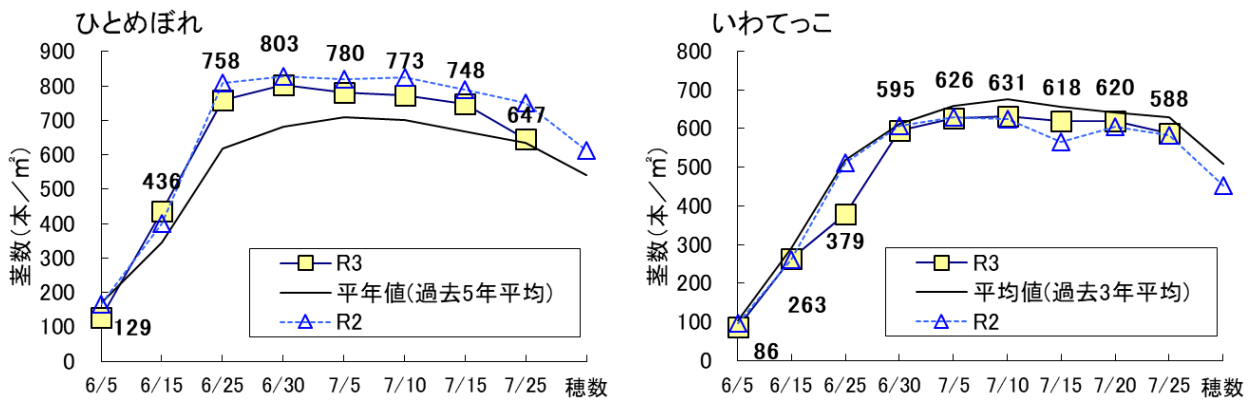

表1 生育調査結果 (7月26日現在)

調査項目	単位	年次	北上 (農業研究センター)			軽米 (県北農業研究所)
			ひとめぼれ	あきたこまち	銀河のしずく	いわてっこ
草丈	(cm)	本年	87.0	90.1	92.5	73.8
		平年	77.0	76.7	82.8	69.8
		平年との差	+10.0	+13.4	+9.7	+4.0
		参考	76.4	76.7	—	—
		参考との差	+10.6	+13.4	—	—
茎数	(本/m ²)	本年	647	584	537	588
		平年	634	493	509	628
		平年との比	102%	118%	105%	94%
		参考	614	504	—	—
		参考との比	105%	116%	—	—
葉齢	(葉)	本年	12.9	12.8	12.1	11.5
		平年	11.9	12.2	11.9	11.5
		平年との差	+1.0	+0.6	+0.2	±0.0
		参考	12.1	12.3	—	—
		参考との差	+0.8	+0.5	—	—
葉色	(SPAD値)	本年	39.4	43.5	41.7	34.4
		平年	40.3	42.0	40.8	41.4
		平年との差	-0.9	+1.5	+0.9	-7.0
		参考	39.4	41.3	—	—
		参考との差	±0.0	+2.2	—	—

※ 平年：北上は平成28～令和2年の5か年平均値、軽米は平成30～令和2年の3か年平均値

※ 参考：平成23年～令和2年の10か年平均値

※ 追肥 (N成分2kg/10a) 実施日：「ひとめぼれ」7/9、「あきたこまち」7/6、「銀河のしずく」7/6、「いわてっこ」7/12

図1 農業研究センター作況調査ほ場（北上）の7月26日生育状況

図2 県北農業研究所隣接の現地水田（軽米）の7月26日生育状況

図3 草丈の推移（左側から、ひとめぼれ、いわてっこ）

図4 m²茎数の推移（左側から、ひとめぼれ、いわてっこ）

図5 葉齢の推移 (左側から、ひとめぼれ、いわてっこ)

図6 葉色 (SPAD 値) の推移の推移 (左側から、ひとめぼれ、いわてっこ)

表3 生育ステージ (7月26日時点)

品種名	年次	穂首分化期	幼穂形成期	減数分裂期	出穂期			成熟期
					始期	盛期	揃い	
ひとめぼれ	R3	6/30	7/11	7/24	-	-	-	-
	平年	7/3	7/14	7/27	8/4	8/6	8/8	9/22
	平年差	-3	-3	-3	-	-	-	-
あきたこまち	R3	6/27	7/8	7/21	7/26	-	-	-
	平年	7/1	7/9	7/24	7/30	8/1	8/3	9/11
	平年差	-4	-1	-3	-4	-	-	-
銀河のしずく	R3	6/26	7/7	7/20	-	-	-	-
	平年	7/1	7/9	7/24	8/2	8/3	8/5	9/15
	平年差	-5	-2	-4	-	-	-	-
いわてっこ	R3	7/1	7/10	7/21	-	-	-	-
	平年	7/1	7/10	7/25	8/3	8/5	8/7	9/19
	平年差	±0	±0	-4	-	-	-	-
	R2	6/30	7/9	7/25	8/5	8/6	8/7	9/18