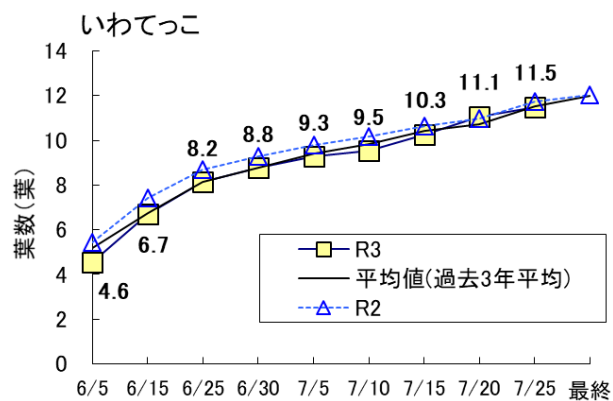

表1 生育調査結果 (7月26日現在)

調査項目	単位	年次	北上 (農業研究センター)			軽米 (県北農業研究所)
			ひとめぼれ	あきたこまち	銀河のしずく	いわてっこ
草丈	(cm)	本年	87.0	90.1	92.5	73.8
		平年	77.0	76.7	82.8	69.8
		平年との差	+10.0	+13.4	+9.7	+4.0
		参考	76.4	76.7	—	—
		参考との差	+10.6	+13.4	—	—
茎数	(本/m ²)	本年	647	584	537	588
		平年	634	493	509	628
		平年との比	102%	118%	105%	94%
		参考	614	504	—	—
		参考との比	105%	116%	—	—
葉齢	(葉)	本年	12.9	12.8	12.1	11.5
		平年	11.9	12.2	11.9	11.5
		平年との差	+1.0	+0.6	+0.2	±0.0
		参考	12.1	12.3	—	—
		参考との差	+0.8	+0.5	—	—
葉色	(SPAD値)	本年	39.4	43.5	41.7	34.4
		平年	40.3	42.0	40.8	41.4
		平年との差	-0.9	+1.5	+0.9	-7.0
		参考	39.4	41.3	—	—
		参考との差	±0.0	+2.2	—	—

※ 平年：北上は平成28～令和2年の5か年平均値、軽米は平成30～令和2年の3か年平均値

※ 参考：平成23年～令和2年の10か年平均値

※ 追肥 (N成分2kg/10a) 実施日：「ひとめぼれ」7/9、「あきたこまち」7/6、「銀河のしずく」7/6、「いわてっこ」7/12

図1 農業研究センター作況調査ほ場（北上）の7月26日生育状況

図2 県北農業研究所隣接の現地水田（軽米）の7月26日生育状況

図3 草丈の推移（左側から、ひとめぼれ、いわてっこ）

図4 m²茎数の推移（左側から、ひとめぼれ、いわてっこ）

図5 葉齢の推移 (左側から、ひとめぼれ、いわてっこ)

図6 葉色 (SPAD 値) の推移の推移 (左側から、ひとめぼれ、いわてっこ)

表3 生育ステージ (7月26日時点)

品種名	年次	穂首分化期	幼穂形成期	減数分裂期	出穂期			成熟期
					始期	盛期	揃い	
ひとめぼれ	R3	6/30	7/11	7/24	-	-	-	-
	平年	7/3	7/14	7/27	8/4	8/6	8/8	9/22
	平年差	-3	-3	-3	-	-	-	-
あきたこまち	R3	6/27	7/8	7/21	7/26	-	-	-
	平年	7/1	7/9	7/24	7/30	8/1	8/3	9/11
	平年差	-4	-1	-3	-4	-	-	-
銀河のしずく	R3	6/26	7/7	7/20	-	-	-	-
	平年	7/1	7/9	7/24	8/2	8/3	8/5	9/15
	平年差	-5	-2	-4	-	-	-	-
いわてっこ	R3	7/1	7/10	7/21	-	-	-	-
	平年	7/1	7/10	7/25	8/3	8/5	8/7	9/19
	平年差	±0	±0	-4	-	-	-	-
	R2	6/30	7/9	7/25	8/5	8/6	8/7	9/18

3 半旬別気象経過図

図7 気象経過図 (アメダス北上) ※7月25日時点

図8 気象経過図(県北農業研究所) ※7月25日時点