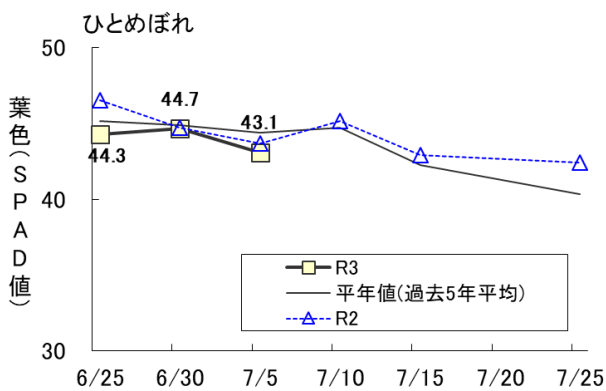

表1 生育調査結果 (7月5日現在)

調査項目	単位	年次	北上 (農業研究センター)			軽米 (県北農業研究所)
			ひとめぼれ	あきたこまち	銀河のしずく	いわてっこ
草丈	(cm)	本年	60.1	59.0	66.5	51.1
		平年	55.4	55.2	63.3	48.0
		平年との差	+4.7	+3.8	+3.2	+3.1
		参考	54.1	54.5	—	—
		参考との差	+6.0	+4.5	—	—
茎数	(本/m ²)	本年	780	669	593	626
		平年	709	550	554	660
		平年との比	110%	122%	107%	95%
		参考	692	570	—	—
		参考との比	113%	117%	—	—
葉齢	(葉)	本年	10.3	10.4	9.8	9.3
		平年	9.8	9.9	9.8	9.4
		平年との差	+0.5	+0.5	±0.0	-0.1
		参考	9.9	10.0	—	—
		参考との差	+0.4	+0.4	—	—
葉色	(SPAD値)	本年	43.1	45.0	42.1	41.4
		平年	44.4	45.9	44.2	42.5
		平年との差	-1.3	-0.9	-2.1	-1.1
		参考	43.1	44.8	—	—
		参考との差	±0.0	+0.2	—	—

※ 平年：北上は平成28～令和2年の5か年平均値、軽米は平成30～令和2年の3か年平均値

※ 参考：平成23年～令和2年の10か年平均値

図1 農業研究センター作況調査ほ場（北上）の7月5日生育状況

図2 県北農業研究所隣接の現地水田（軽米）の7月5日生育状況

図3 草丈の推移（左側から、ひとめぼれ、いわてっこ）

図4 m²茎数の推移（左側から、ひとめぼれ、いわてっこ）

図5 葉齢の推移 (左側から、ひとめぼれ、いわてっこ)

図6 葉色 (SPAD 値) の推移の推移 (左側から、ひとめぼれ、いわてっこ)

表3 生育ステージ (7月5日時点)

品種名	年次	穂首 分化期	幼穂 形成期	減数 分裂期	出穂期			成熟期
					始期	盛期	揃い	
ひとめぼれ	R3	6/30	-	-	-	-	-	-
	平年	7/3	7/14	7/27	8/4	8/6	8/8	9/22
	平年差	-3	-	-	-	-	-	-
あきたこまち	R3	6/27	-	-	-	-	-	-
	平年	7/1	7/9	7/24	7/30	8/1	8/3	9/11
	平年差	-4	-	-	-	-	-	-
銀河のしずく	R3	6/26	-	-	-	-	-	-
	平年	7/1	7/9	7/24	8/2	8/3	8/5	9/15
	平年差	-5	-	-	-	-	-	-
いわてっこ	R3	7/1	-	-	-	-	-	-
	平年	7/1	7/9	7/23	8/2	8/4	8/6	9/20
	平年差	±0	-	-	-	-	-	-
	R2	6/30	7/9	7/25	8/5	8/6	8/7	9/18