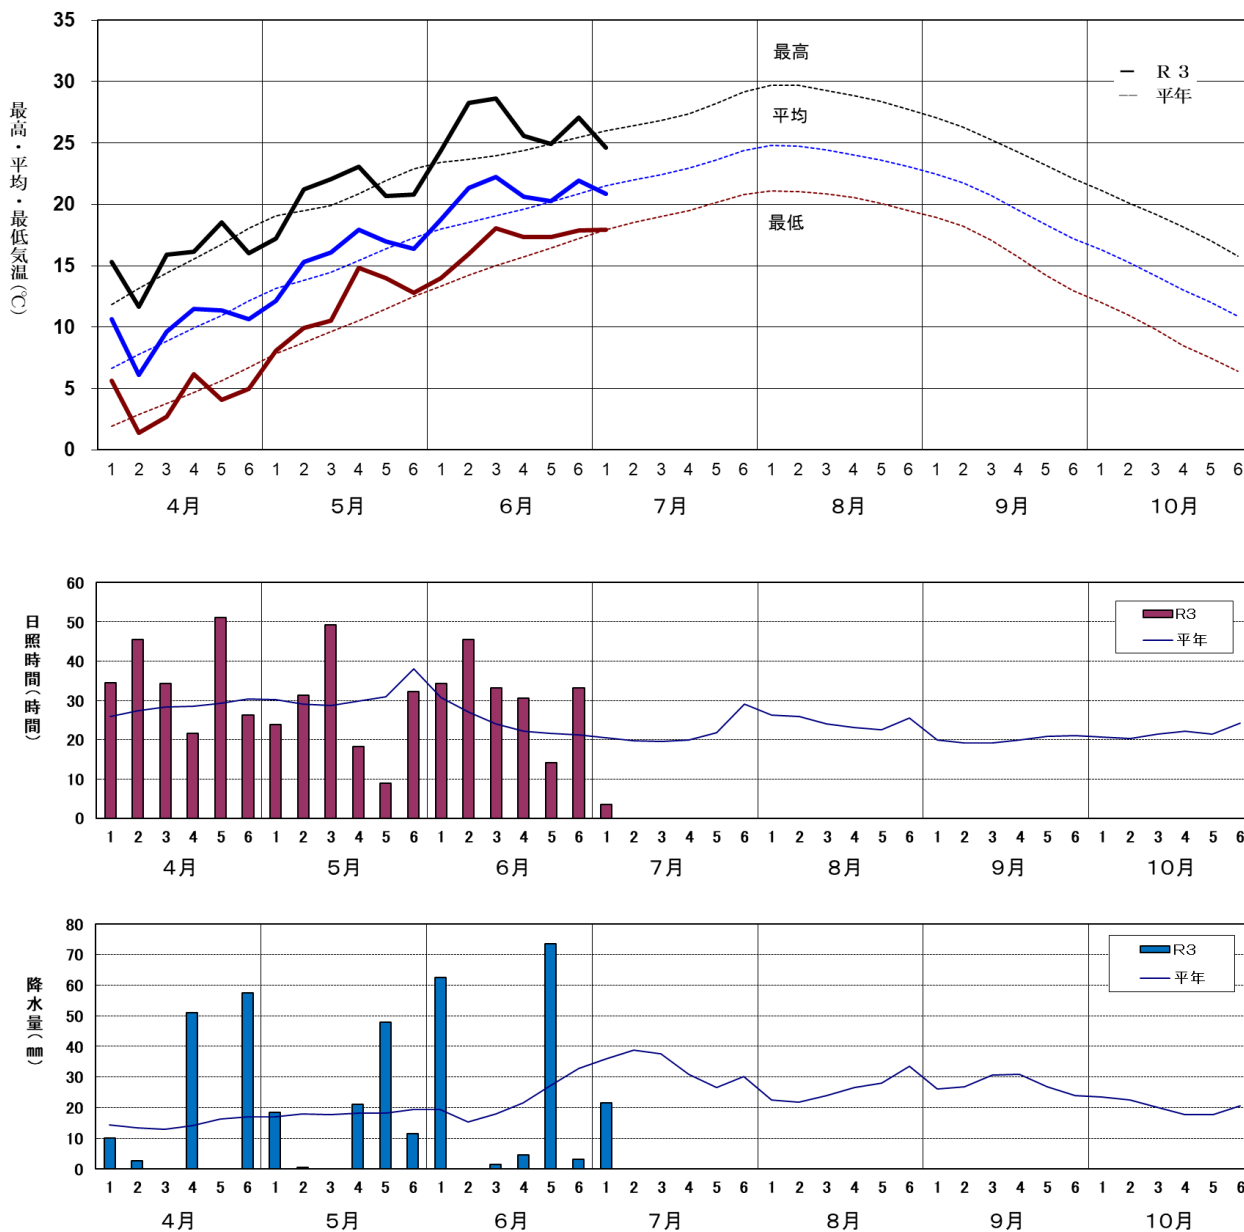

図6 葉色 (SPAD 値) の推移の推移 (左側から、ひとめぼれ、いわてっこ)

表3 生育ステージ (7月5日時点)

品種名	年次	穂首 分化期	幼穂 形成期	減数 分裂期	出穂期			成熟期
					始期	盛期	揃い	
ひとめぼれ	R3	6/30	-	-	-	-	-	-
	平年	7/3	7/14	7/27	8/4	8/6	8/8	9/22
	平年差	-3	-	-	-	-	-	-
あきたこまち	R3	6/27	-	-	-	-	-	-
	平年	7/1	7/9	7/24	7/30	8/1	8/3	9/11
	平年差	-4	-	-	-	-	-	-
銀河のしずく	R3	6/26	-	-	-	-	-	-
	平年	7/1	7/9	7/24	8/2	8/3	8/5	9/15
	平年差	-5	-	-	-	-	-	-
いわてっこ	R3	7/1	-	-	-	-	-	-
	平年	7/1	7/9	7/23	8/2	8/4	8/6	9/20
	平年差	±0	-	-	-	-	-	-
	R2	6/30	7/9	7/25	8/5	8/6	8/7	9/18

3 半旬別気象経過図

図6 気象経過図 (アメダス北上) ※7月5日時点

図7 気象経過図（県北農業研究所） ※7月5日時点