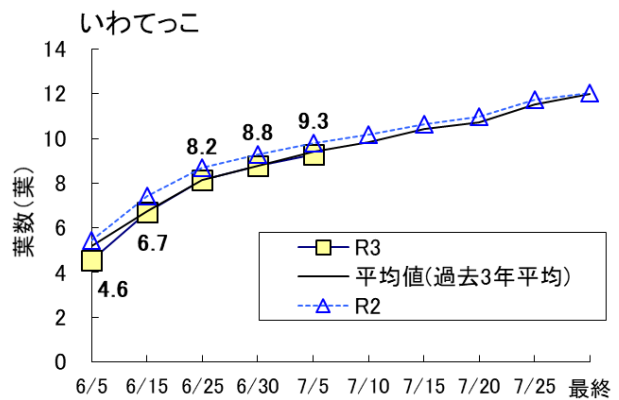

2 生育概況

(1) 北上 (農業研究センター)

「ひとめぼれ」、「あきたこまち」、「銀河のしずく」の草丈及び茎数は平年を上回り、葉齢は平年並み～やや早く、葉色は6/25時点より低下してきており、平年よりやや淡くなっている。また、生育ステージは平年より3～5日早まっている。

(2) 軽米 (県北農業研究所)

「いわてっこ」の草丈は平年を上回り、茎数及び葉齢は概ね平年並み、葉色は6/25時点から同程度で推移している。また、生育ステージは平年並みで推移している。

表1 生育調査結果 (7月5日現在)

調査項目	単位	年次	北上 (農業研究センター)			軽米 (県北農業研究所)
			ひとめぼれ	あきたこまち	銀河のしずく	いわてっこ
草丈	(cm)	本年	60.1	59.0	66.5	51.1
		平年	55.4	55.2	63.3	48.0
		平年との差	+4.7	+3.8	+3.2	+3.1
		参考	54.1	54.5	—	—
		参考との差	+6.0	+4.5	—	—
茎数	(本/m ²)	本年	780	669	593	626
		平年	709	550	554	660
		平年との比	110%	122%	107%	95%
		参考	692	570	—	—
		参考との比	113%	117%	—	—
葉齢	(葉)	本年	10.3	10.4	9.8	9.3
		平年	9.8	9.9	9.8	9.4
		平年との差	+0.5	+0.5	±0.0	-0.1
		参考	9.9	10.0	—	—
		参考との差	+0.4	+0.4	—	—
葉色	(SPAD値)	本年	43.1	45.0	42.1	41.4
		平年	44.4	45.9	44.2	42.5
		平年との差	-1.3	-0.9	-2.1	-1.1
		参考	43.1	44.8	—	—
		参考との差	±0.0	+0.2	—	—

※ 平年：北上は平成28～令和2年の5か年平均値、軽米は平成30～令和2年の3か年平均値

※ 参考：平成23年～令和2年の10か年平均値

図1 農業研究センター作況調査ほ場（北上）の7月5日生育状況

図2 県北農業研究所隣接の現地水田（軽米）の7月5日生育状況

図3 草丈の推移（左側から、ひとめぼれ、いわてっこ）

図4 m²茎数の推移（左側から、ひとめぼれ、いわてっこ）

図5 葉齢の推移 (左側から、ひとめぼれ、いわてっこ)

図6 葉色 (SPAD 値) の推移の推移 (左側から、ひとめぼれ、いわてっこ)

表3 生育ステージ (7月5日時点)

品種名	年次	穂首 分化期	幼穂 形成期	減数 分裂期	出穂期			成熟期
					始期	盛期	揃い	
ひとめぼれ	R3	6/30	-	-	-	-	-	-
	平年	7/3	7/14	7/27	8/4	8/6	8/8	9/22
	平年差	-3	-	-	-	-	-	-
あきたこまち	R3	6/27	-	-	-	-	-	-
	平年	7/1	7/9	7/24	7/30	8/1	8/3	9/11
	平年差	-4	-	-	-	-	-	-
銀河のしずく	R3	6/26	-	-	-	-	-	-
	平年	7/1	7/9	7/24	8/2	8/3	8/5	9/15
	平年差	-5	-	-	-	-	-	-
いわてっこ	R3	7/1	-	-	-	-	-	-
	平年	7/1	7/9	7/23	8/2	8/4	8/6	9/20
	平年差	±0	-	-	-	-	-	-
	R2	6/30	7/9	7/25	8/5	8/6	8/7	9/18