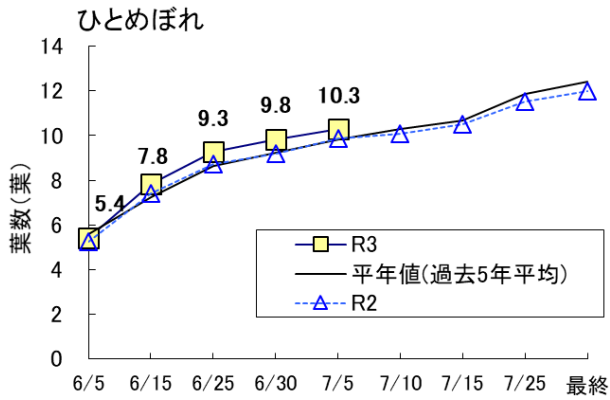

2 生育概況

(1) 北上 (農業研究センター)

「ひとめぼれ」、「あきたこまち」、「銀河のしずく」の草丈及び茎数は平年を上回り、葉齢は平年並み～やや早く、葉色は6/25時点より低下してきており、平年よりやや淡くなっている。また、生育ステージは平年より3～5日早まっている。

(2) 軽米 (県北農業研究所)

「いわてっこ」の草丈は平年を上回り、茎数及び葉齢は概ね平年並み、葉色は6/25時点から同程度で推移している。また、生育ステージは平年並みで推移している。

表1 生育調査結果 (7月5日現在)

調査項目	単位	年次	北上 (農業研究センター)			軽米 (県北農業研究所)
			ひとめぼれ	あきたこまち	銀河のしずく	いわてっこ
草丈	(cm)	本年	60.1	59.0	66.5	51.1
		平年	55.4	55.2	63.3	48.0
		平年との差	+4.7	+3.8	+3.2	+3.1
		参考	54.1	54.5	—	—
		参考との差	+6.0	+4.5	—	—
茎数	(本/m ²)	本年	780	669	593	626
		平年	709	550	554	660
		平年との比	110%	122%	107%	95%
		参考	692	570	—	—
		参考との比	113%	117%	—	—
葉齢	(葉)	本年	10.3	10.4	9.8	9.3
		平年	9.8	9.9	9.8	9.4
		平年との差	+0.5	+0.5	±0.0	-0.1
		参考	9.9	10.0	—	—
		参考との差	+0.4	+0.4	—	—
葉色	(SPAD値)	本年	43.1	45.0	42.1	41.4
		平年	44.4	45.9	44.2	42.5
		平年との差	-1.3	-0.9	-2.1	-1.1
		参考	43.1	44.8	—	—
		参考との差	±0.0	+0.2	—	—

※ 平年：北上は平成28～令和2年の5か年平均値、軽米は平成30～令和2年の3か年平均値

※ 参考：平成23年～令和2年の10か年平均値

図1 農業研究センター作況調査ほ場（北上）の7月5日生育状況

図2 県北農業研究所隣接の現地水田（軽米）の7月5日生育状況

図3 草丈の推移（左側から、ひとめぼれ、いわてっこ）

図4 m²茎数の推移（左側から、ひとめぼれ、いわてっこ）

図5 葉齢の推移 (左側から、ひとめぼれ、いわてっこ)

図6 葉色 (SPAD 値) の推移の推移 (左側から、ひとめぼれ、いわてっこ)

表3 生育ステージ (7月5日時点)

品種名	年次	穂首 分化期	幼穂 形成期	減数 分裂期	出穂期			成熟期
					始期	盛期	揃い	
ひとめぼれ	R3	6/30	-	-	-	-	-	-
	平年	7/3	7/14	7/27	8/4	8/6	8/8	9/22
	平年差	-3	-	-	-	-	-	-
あきたこまち	R3	6/27	-	-	-	-	-	-
	平年	7/1	7/9	7/24	7/30	8/1	8/3	9/11
	平年差	-4	-	-	-	-	-	-
銀河のしずく	R3	6/26	-	-	-	-	-	-
	平年	7/1	7/9	7/24	8/2	8/3	8/5	9/15
	平年差	-5	-	-	-	-	-	-
いわてっこ	R3	7/1	-	-	-	-	-	-
	平年	7/1	7/9	7/23	8/2	8/4	8/6	9/20
	平年差	±0	-	-	-	-	-	-
	R2	6/30	7/9	7/25	8/5	8/6	8/7	9/18