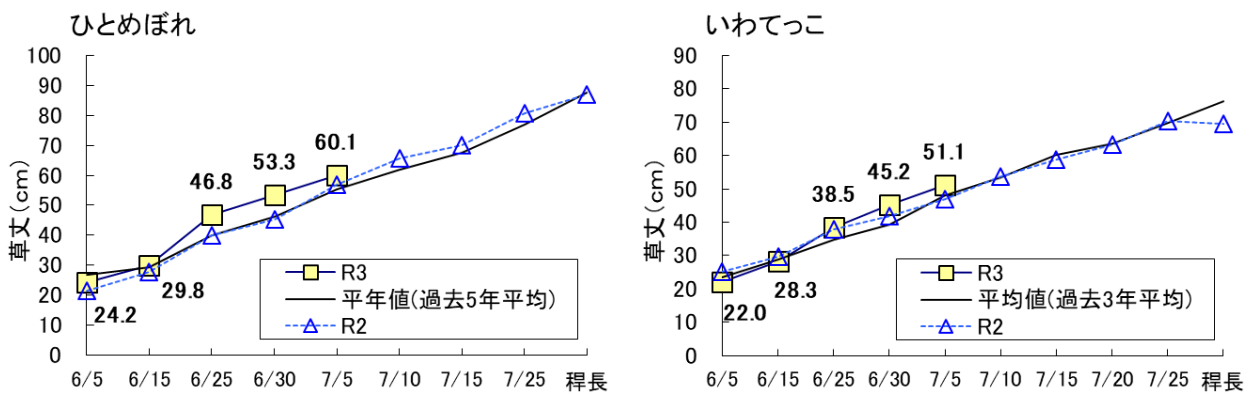

2 生育概況

(1) 北上 (農業研究センター)

「ひとめぼれ」、「あきたこまち」、「銀河のしずく」の草丈及び茎数は平年を上回り、葉齢は平年並み～やや早く、葉色は6/25時点より低下してきており、平年よりやや淡くなっている。また、生育ステージは平年より3～5日早まっている。

(2) 軽米 (県北農業研究所)

「いわてっこ」の草丈は平年を上回り、茎数及び葉齢は概ね平年並み、葉色は6/25時点から同程度で推移している。また、生育ステージは平年並みで推移している。

表1 生育調査結果 (7月5日現在)

調査項目	単位	年次	北上 (農業研究センター)			軽米 (県北農業研究所)
			ひとめぼれ	あきたこまち	銀河のしずく	いわてっこ
草丈	(cm)	本年	60.1	59.0	66.5	51.1
		平年	55.4	55.2	63.3	48.0
		平年との差	+4.7	+3.8	+3.2	+3.1
		参考	54.1	54.5	—	—
		参考との差	+6.0	+4.5	—	—
茎数	(本/m ²)	本年	780	669	593	626
		平年	709	550	554	660
		平年との比	110%	122%	107%	95%
		参考	692	570	—	—
		参考との比	113%	117%	—	—
葉齢	(葉)	本年	10.3	10.4	9.8	9.3
		平年	9.8	9.9	9.8	9.4
		平年との差	+0.5	+0.5	±0.0	-0.1
		参考	9.9	10.0	—	—
		参考との差	+0.4	+0.4	—	—
葉色	(SPAD値)	本年	43.1	45.0	42.1	41.4
		平年	44.4	45.9	44.2	42.5
		平年との差	-1.3	-0.9	-2.1	-1.1
		参考	43.1	44.8	—	—
		参考との差	±0.0	+0.2	—	—

※ 平年：北上は平成28～令和2年の5か年平均値、軽米は平成30～令和2年の3か年平均値

※ 参考：平成23年～令和2年の10か年平均値

図1 農業研究センター作況調査ほ場（北上）の7月5日生育状況

図2 県北農業研究所隣接の現地水田（軽米）の7月5日生育状況

図3 草丈の推移（左側から、ひとめぼれ、いわてっこ）

図4 m²茎数の推移（左側から、ひとめぼれ、いわてっこ）

図5 葉齢の推移 (左側から、ひとめぼれ、いわてっこ)

図6 葉色 (SPAD 値) の推移の推移 (左側から、ひとめぼれ、いわてっこ)

表3 生育ステージ (7月5日時点)

品種名	年次	穂首 分化期	幼穂 形成期	減数 分裂期	出穂期			成熟期
					始期	盛期	揃い	
ひとめぼれ	R3	6/30	-	-	-	-	-	-
	平年	7/3	7/14	7/27	8/4	8/6	8/8	9/22
	平年差	-3	-	-	-	-	-	-
あきたこまち	R3	6/27	-	-	-	-	-	-
	平年	7/1	7/9	7/24	7/30	8/1	8/3	9/11
	平年差	-4	-	-	-	-	-	-
銀河のしずく	R3	6/26	-	-	-	-	-	-
	平年	7/1	7/9	7/24	8/2	8/3	8/5	9/15
	平年差	-5	-	-	-	-	-	-
いわてっこ	R3	7/1	-	-	-	-	-	-
	平年	7/1	7/9	7/23	8/2	8/4	8/6	9/20
	平年差	±0	-	-	-	-	-	-
	R2	6/30	7/9	7/25	8/5	8/6	8/7	9/18