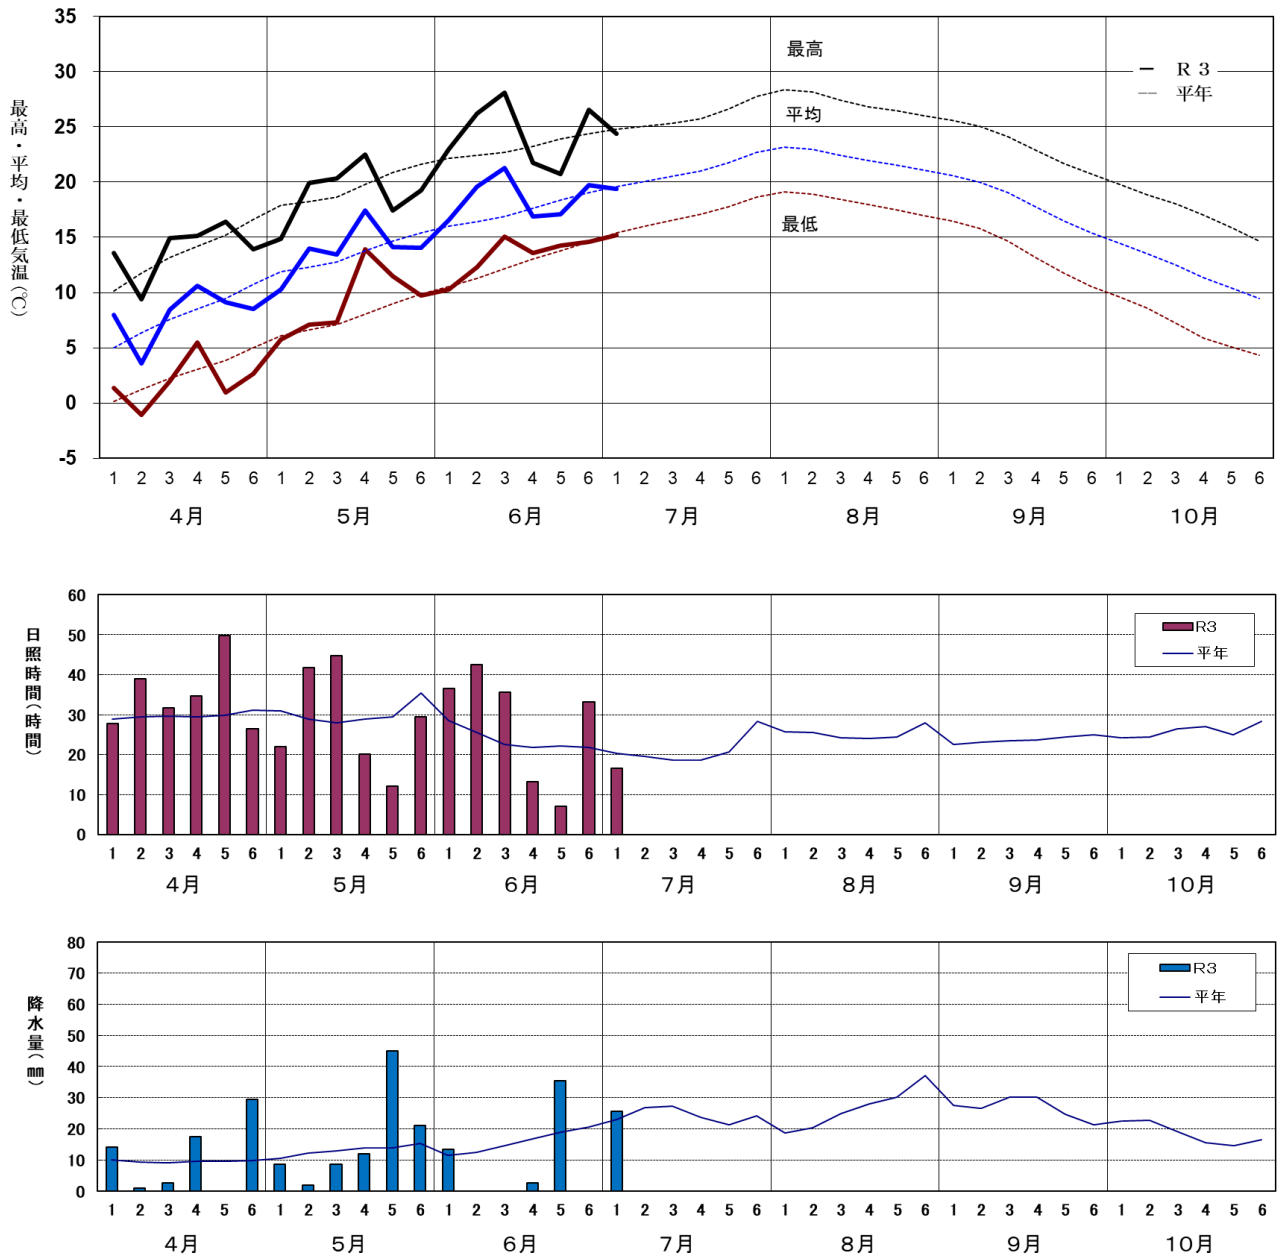

図6 葉色 (SPAD 値) の推移の推移 (左側から、ひとめぼれ、いわてっこ)

表3 生育ステージ (7月5日時点)

品種名	年次	穂首 分化期	幼穂 形成期	減数 分裂期	出穂期			成熟期
					始期	盛期	揃い	
ひとめぼれ	R3	6/30	-	-	-	-	-	-
	平年	7/3	7/14	7/27	8/4	8/6	8/8	9/22
	平年差	-3	-	-	-	-	-	-
あきたこまち	R3	6/27	-	-	-	-	-	-
	平年	7/1	7/9	7/24	7/30	8/1	8/3	9/11
	平年差	-4	-	-	-	-	-	-
銀河のしずく	R3	6/26	-	-	-	-	-	-
	平年	7/1	7/9	7/24	8/2	8/3	8/5	9/15
	平年差	-5	-	-	-	-	-	-
いわてっこ	R3	7/1	-	-	-	-	-	-
	平年	7/1	7/9	7/23	8/2	8/4	8/6	9/20
	平年差	±0	-	-	-	-	-	-
	R2	6/30	7/9	7/25	8/5	8/6	8/7	9/18

3 半旬別気象経過図

図6 気象経過図 (アメダス北上) ※7月5日時点

図7 気象経過図（県北農業研究所） ※7月5日時点