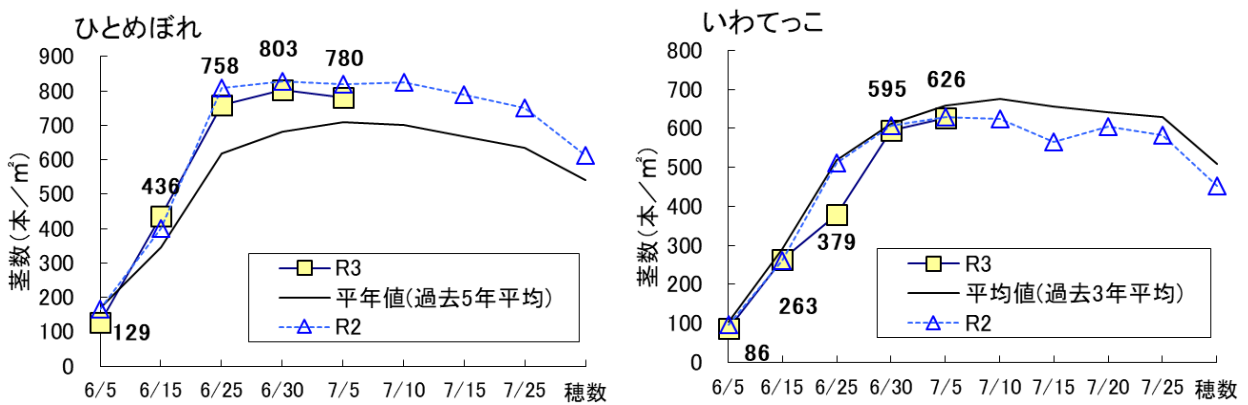

2 生育概況

(1) 北上 (農業研究センター)

「ひとめぼれ」、「あきたこまち」、「銀河のしずく」の草丈及び茎数は平年を上回り、葉齢は平年並み～やや早く、葉色は6/25時点より低下してきており、平年よりやや淡くなっている。また、生育ステージは平年より3～5日早まっている。

(2) 軽米 (県北農業研究所)

「いわてっこ」の草丈は平年を上回り、茎数及び葉齢は概ね平年並み、葉色は6/25時点から同程度で推移している。また、生育ステージは平年並みで推移している。

表1 生育調査結果 (7月5日現在)

調査項目	単位	年次	北上 (農業研究センター)			軽米 (県北農業研究所)
			ひとめぼれ	あきたこまち	銀河のしずく	いわてっこ
草丈	(cm)	本年	60.1	59.0	66.5	51.1
		平年	55.4	55.2	63.3	48.0
		平年との差	+4.7	+3.8	+3.2	+3.1
		参考	54.1	54.5	—	—
		参考との差	+6.0	+4.5	—	—
茎数	(本/m ²)	本年	780	669	593	626
		平年	709	550	554	660
		平年との比	110%	122%	107%	95%
		参考	692	570	—	—
		参考との比	113%	117%	—	—
葉齢	(葉)	本年	10.3	10.4	9.8	9.3
		平年	9.8	9.9	9.8	9.4
		平年との差	+0.5	+0.5	±0.0	-0.1
		参考	9.9	10.0	—	—
		参考との差	+0.4	+0.4	—	—
葉色	(SPAD値)	本年	43.1	45.0	42.1	41.4
		平年	44.4	45.9	44.2	42.5
		平年との差	-1.3	-0.9	-2.1	-1.1
		参考	43.1	44.8	—	—
		参考との差	±0.0	+0.2	—	—

※ 平年：北上は平成28～令和2年の5か年平均値、軽米は平成30～令和2年の3か年平均値

※ 参考：平成23年～令和2年の10か年平均値

図1 農業研究センター作況調査ほ場（北上）の7月5日生育状況

図2 県北農業研究所隣接の現地水田（軽米）の7月5日生育状況

図3 草丈の推移（左側から、ひとめぼれ、いわてっこ）

図4 m²茎数の推移（左側から、ひとめぼれ、いわてっこ）

図5 葉齢の推移 (左側から、ひとめぼれ、いわてっこ)

図6 葉色 (SPAD 値) の推移の推移 (左側から、ひとめぼれ、いわてっこ)

表3 生育ステージ (7月5日時点)

品種名	年次	穂首 分化期	幼穂 形成期	減数 分裂期	出穂期			成熟期
					始期	盛期	揃い	
ひとめぼれ	R3	6/30	-	-	-	-	-	-
	平年	7/3	7/14	7/27	8/4	8/6	8/8	9/22
	平年差	-3	-	-	-	-	-	-
あきたこまち	R3	6/27	-	-	-	-	-	-
	平年	7/1	7/9	7/24	7/30	8/1	8/3	9/11
	平年差	-4	-	-	-	-	-	-
銀河のしずく	R3	6/26	-	-	-	-	-	-
	平年	7/1	7/9	7/24	8/2	8/3	8/5	9/15
	平年差	-5	-	-	-	-	-	-
いわてっこ	R3	7/1	-	-	-	-	-	-
	平年	7/1	7/9	7/23	8/2	8/4	8/6	9/20
	平年差	±0	-	-	-	-	-	-
	R2	6/30	7/9	7/25	8/5	8/6	8/7	9/18