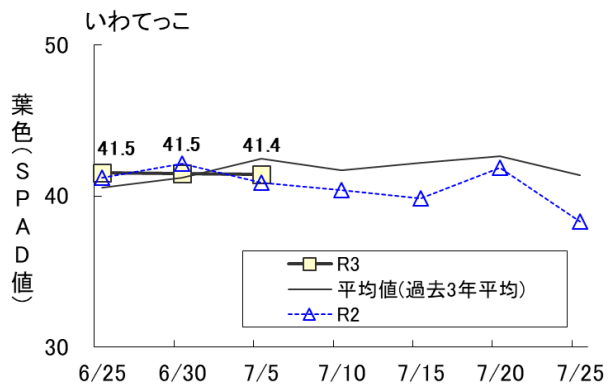

表1 生育調査結果 (7月5日現在)

調査項目	単位	年次	北上 (農業研究センター)			軽米 (県北農業研究所)
			ひとめぼれ	あきたこまち	銀河のしずく	いわてっこ
草丈	(cm)	本年	60.1	59.0	66.5	51.1
		平年	55.4	55.2	63.3	48.0
		平年との差	+4.7	+3.8	+3.2	+3.1
		参考	54.1	54.5	—	—
		参考との差	+6.0	+4.5	—	—
茎数	(本/m ²)	本年	780	669	593	626
		平年	709	550	554	660
		平年との比	110%	122%	107%	95%
		参考	692	570	—	—
		参考との比	113%	117%	—	—
葉齢	(葉)	本年	10.3	10.4	9.8	9.3
		平年	9.8	9.9	9.8	9.4
		平年との差	+0.5	+0.5	±0.0	-0.1
		参考	9.9	10.0	—	—
		参考との差	+0.4	+0.4	—	—
葉色	(SPAD値)	本年	43.1	45.0	42.1	41.4
		平年	44.4	45.9	44.2	42.5
		平年との差	-1.3	-0.9	-2.1	-1.1
		参考	43.1	44.8	—	—
		参考との差	±0.0	+0.2	—	—

※ 平年：北上は平成28～令和2年の5か年平均値、軽米は平成30～令和2年の3か年平均値

※ 参考：平成23年～令和2年の10か年平均値

図1 農業研究センター作況調査ほ場（北上）の7月5日生育状況

図2 県北農業研究所隣接の現地水田（軽米）の7月5日生育状況

図3 草丈の推移（左側から、ひとめぼれ、いわてっこ）

図4 m²茎数の推移（左側から、ひとめぼれ、いわてっこ）

図5 葉齢の推移 (左側から、ひとめぼれ、いわてっこ)

図6 葉色 (SPAD 値) の推移の推移 (左側から、ひとめぼれ、いわてっこ)

表3 生育ステージ (7月5日時点)

品種名	年次	穂首 分化期	幼穂 形成期	減数 分裂期	出穂期			成熟期
					始期	盛期	揃い	
ひとめぼれ	R3	6/30	-	-	-	-	-	-
	平年	7/3	7/14	7/27	8/4	8/6	8/8	9/22
	平年差	-3	-	-	-	-	-	-
あきたこまち	R3	6/27	-	-	-	-	-	-
	平年	7/1	7/9	7/24	7/30	8/1	8/3	9/11
	平年差	-4	-	-	-	-	-	-
銀河のしずく	R3	6/26	-	-	-	-	-	-
	平年	7/1	7/9	7/24	8/2	8/3	8/5	9/15
	平年差	-5	-	-	-	-	-	-
いわてっこ	R3	7/1	-	-	-	-	-	-
	平年	7/1	7/9	7/23	8/2	8/4	8/6	9/20
	平年差	±0	-	-	-	-	-	-
	R2	6/30	7/9	7/25	8/5	8/6	8/7	9/18