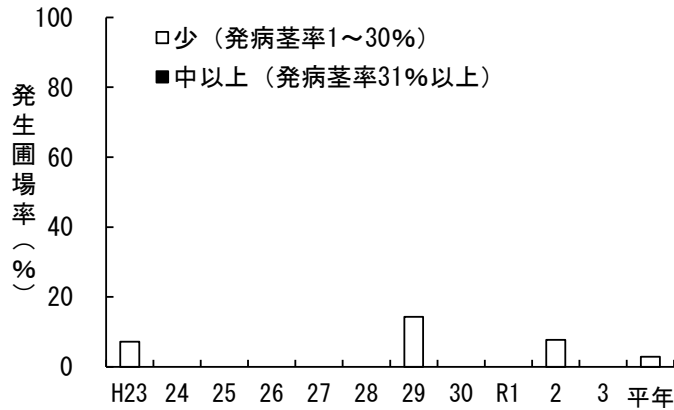

農作物病害虫発生現況情報（5月）りんどう編

1 葉枯病

(1) 5月後半の巡回調査では、発生は確認されなかった（平年：2.9%、図1）。

図1 葉枯病の発生圃場率の年次推移（5月後半）

2 ハダニ類

(1) 5月後半の巡回調査では、発生は確認されなかった（平年：15.0%、図2）。

図2 ハダニ類の発生圃場率の年次推移（5月後半）

3 リンドウホソハマキ

(1) 基準圃場（北上市）では、5月第4半旬に越冬幼虫の羽化が確認された。

(2) 巡回調査では、5月第4半旬に1圃場で越冬幼虫の羽化が確認された。