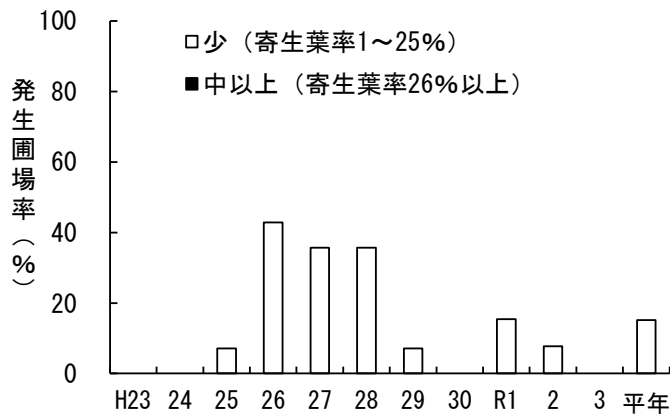

農作物病害虫発生現況情報（5月）りんどう編

1 葉枯病

(1) 5月後半の巡回調査では、発生は確認されなかった（平年：2.9%、図1）。

図1 葉枯病の発生圃場率の年次推移（5月後半）

2 ハダニ類

(1) 5月後半の巡回調査では、発生は確認されなかった（平年：15.0%、図2）。

図2 ハダニ類の発生圃場率の年次推移（5月後半）

3 リンドウホソハマキ

(1) 基準圃場（北上市）では、5月第4半旬に越冬幼虫の羽化が確認された。

(2) 巡回調査では、5月第4半旬に1圃場で越冬幼虫の羽化が確認された。