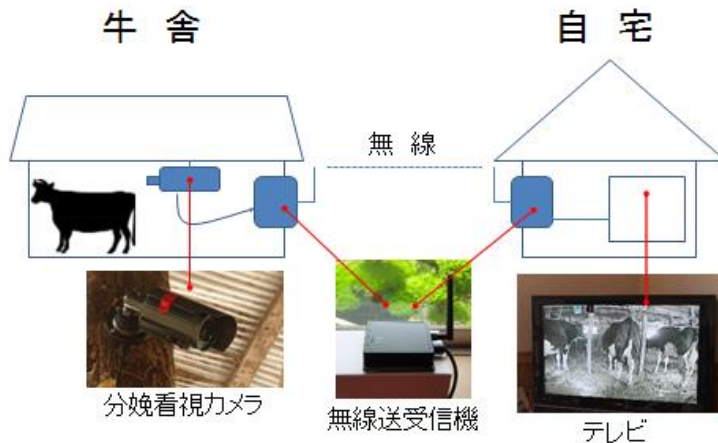

「いわてアグリベンチャーネット」からご覧になれます
パソコンからは「<http://i-agri.net>」 携帯電話からは「<http://i-agri.net/agri/i/>」

◆ 分娩間近の牛の観察 分娩看視カメラを使って、分娩看視をもっと楽に行いましょう。

分娩間近の牛の観察

(1) 分娩看視カメラの活用

分娩は昼夜関係なく起きるため、分娩の介助や分娩直後の子牛の処置等に備えて分娩を看視することは飼養する人にとって体力的、精神的に大きな負担となります。それを比較的安価で設置の容易な防犯カメラを活用して解消することができます（写真1）。

夜間（特に冬季）に自宅（事務所）と牛舎間を分娩看視のために何度も往復するのは大変な労力ですし、分娩間近で神経質になっている牛にもストレスがかかります。

分娩看視カメラを設置すれば牛にストレスをかけず、分娩直前まで自宅等で分娩牛の看視が可能となります（写真2）。

写真1 防犯カメラを活用した看視カメラ

写真2 テレビに映るカメラ映像

(2) 分娩看視カメラ設置方法

いろいろな設置方法がありますが、ここでは一番標準的な無線タイプのカメラをご紹介します。設置例は図1のようになります。

分娩看視カメラ設置についての詳細は最寄り普及センターにご相談下さい。

図1 分娩看視カメラ設置

注1 音声もカメラの機種を選べば聞くことができます。

注2 複数のカメラ映像を1台のテレビでみることも可能です。

(3) 設置にあたって気になることベスト3

- 1 Q 牛舎と自宅が離れているけど大丈夫？
A 無線タイプでは通信可能距離は見通しで200m。
しかし、間に障害物(建物、林など)があると送信距離が低下しますので注意が必要です。
- 2 Q どのような画像が映るの？
A 赤外線照射機能がついたカメラであれば昼はカラー、夜は白黒で映ります。
- 3 Q 資材代はどのくらいかかるの？
A 設置実績があるのは無線タイプのカメラ一式で約5～7万円です。
(カメラの機種・能力や無線タイプ、有線タイプで金額は増減します)。