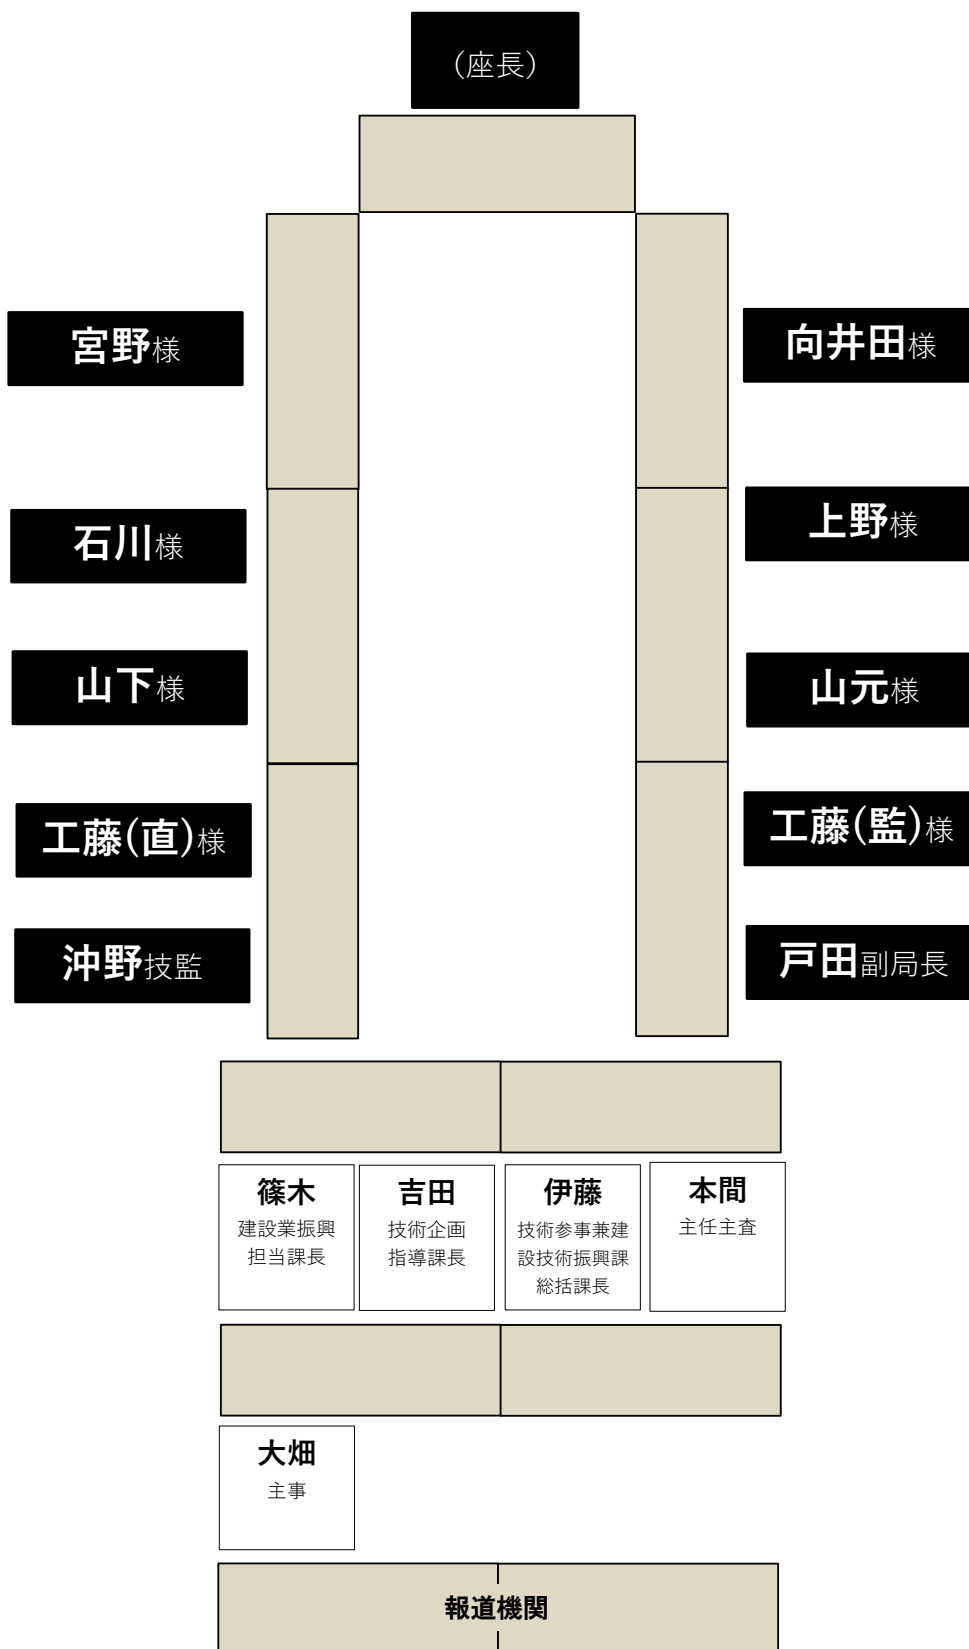

第1回次期「いわて建設業振興中期プラン」検討会 配席図

会場：エスポワールいわて 1階 小会議室

入
口