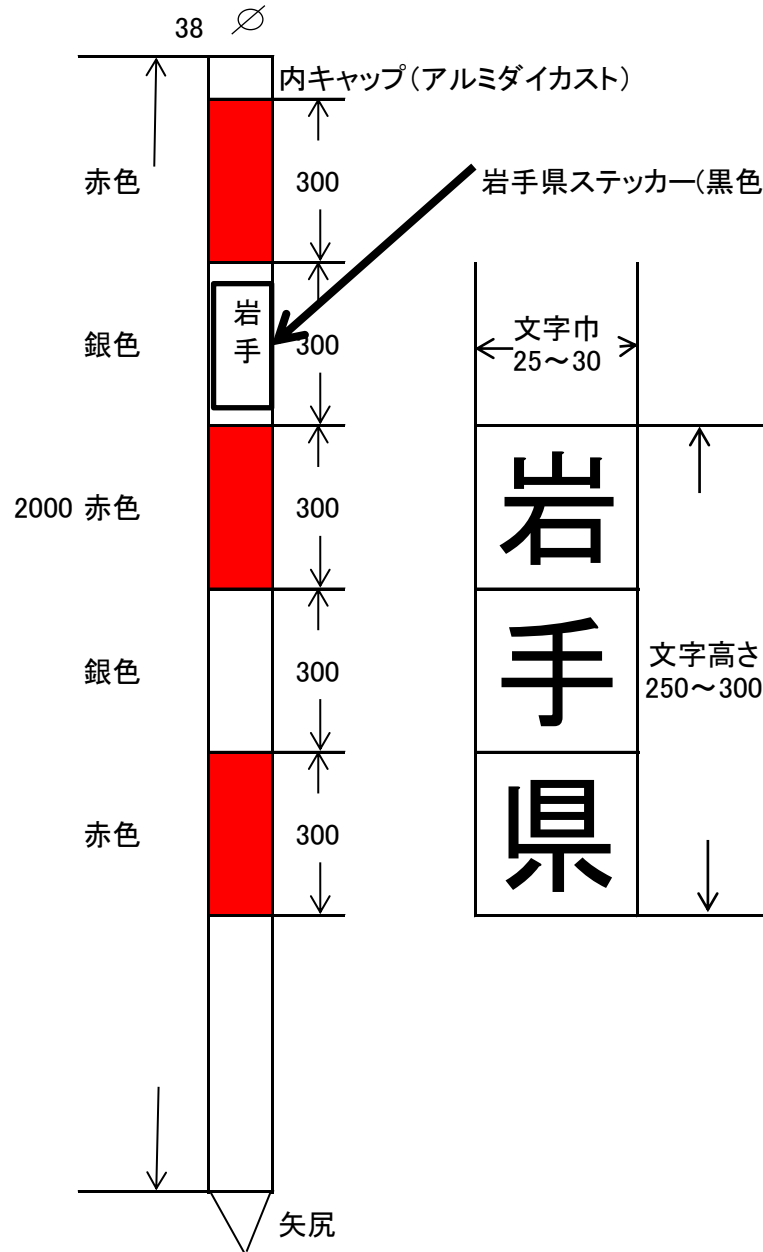

参考図

単柱式スノーポール(アルミ製)

(赤色・反射タイプ)

(銀色・反射無)

参考品 SP-200

納品場所

みたけ車庫 盛岡市みたけ2丁目2-40 200本

雫石車庫 雫石町七ツ森80-5 200本

合計 400本