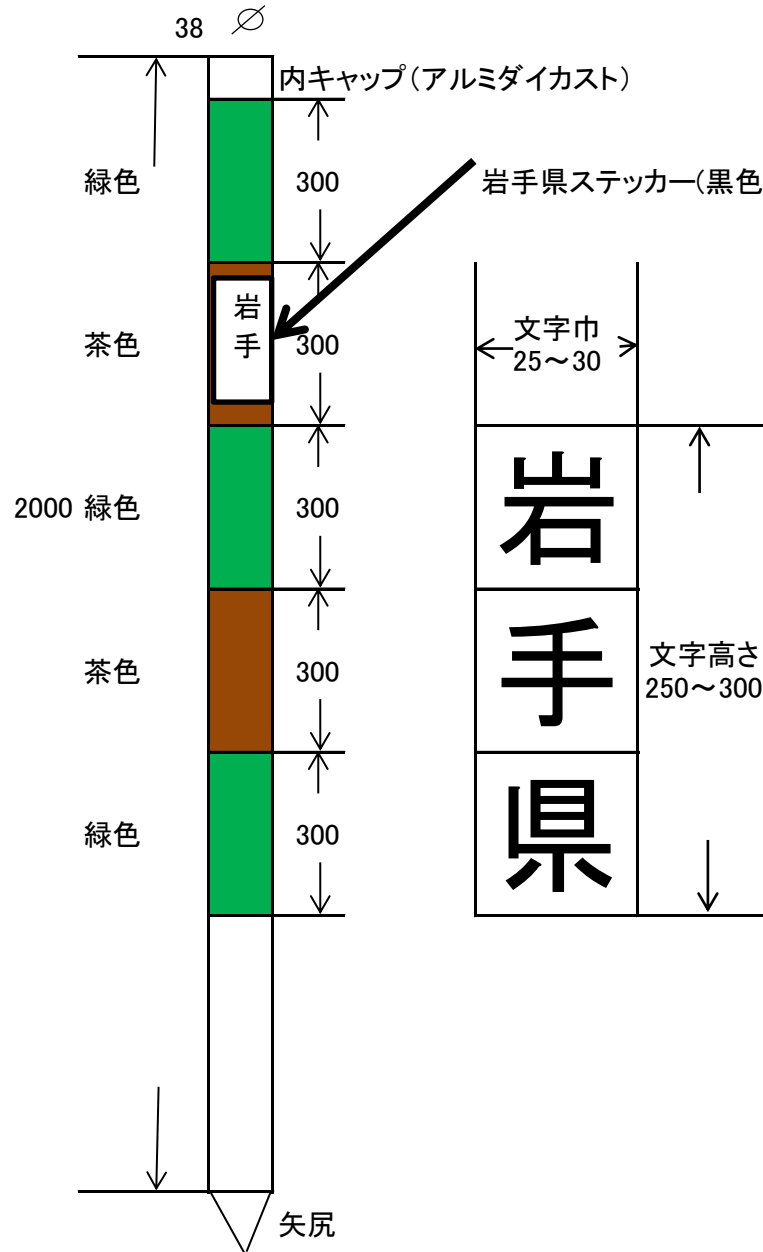

参考図

単柱式スノーポール(アルミ製)

(緑色・反射タイプ)

(茶色・反射無)

参考品 SP-200

納品場所

湯沢車庫 盛岡市湯沢17地割12-5 200本
合計 200本