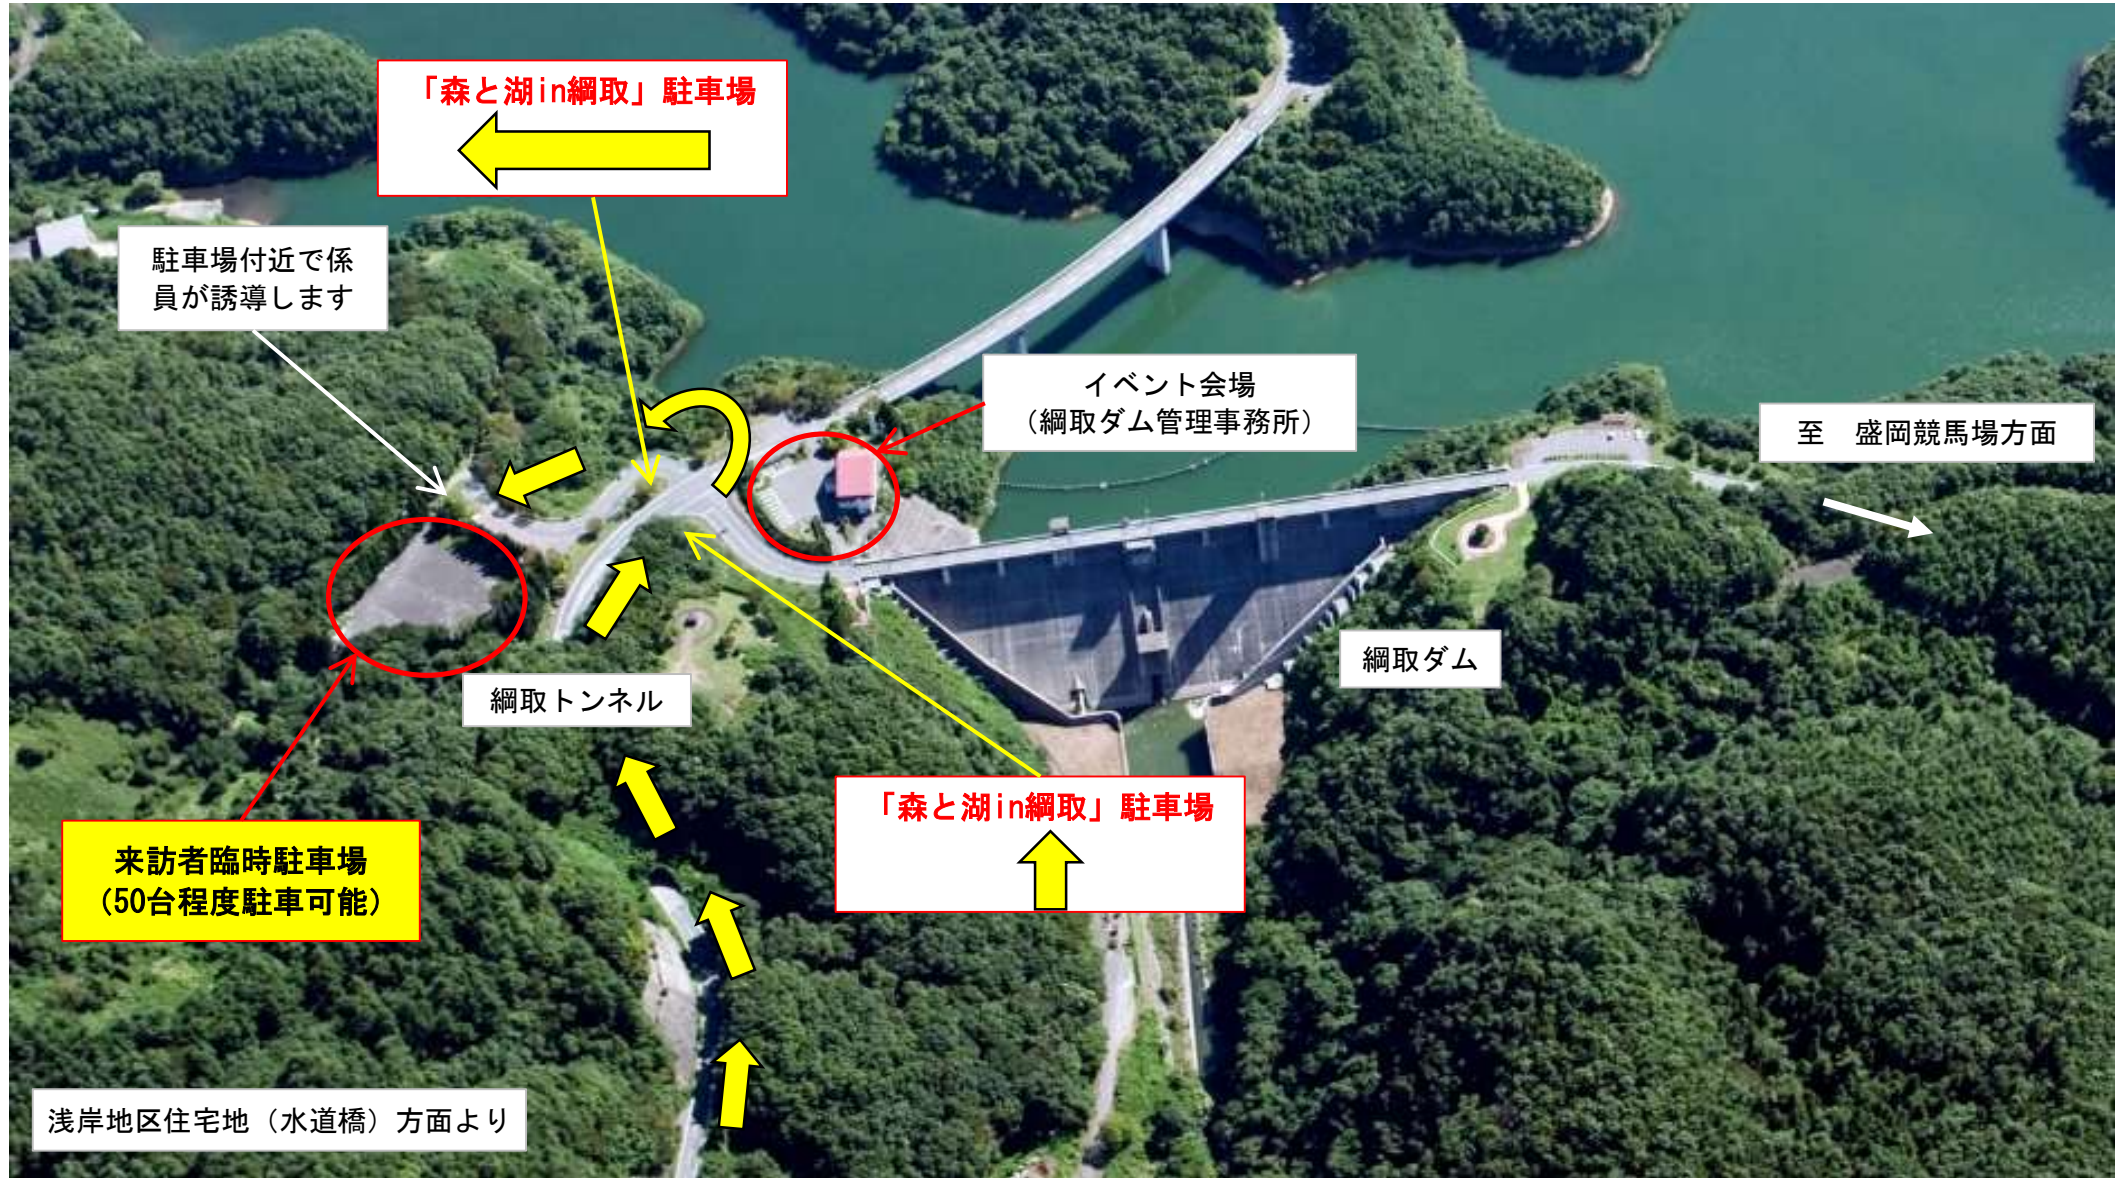

「森と湖in網取」2026！ 来訪者臨時駐車場 位置図

主要地方道上米内湯沢線の水道橋バス停付近（T字路交差点）を水道橋くるみ幼稚園方向に向かって曲がり、約2キロメートル東進。網取トンネルを過ぎてすぐの十字路交差点を左折（盛岡市立網取スポーツセンターの案内看板あり）してすぐのところが臨時駐車場となります。