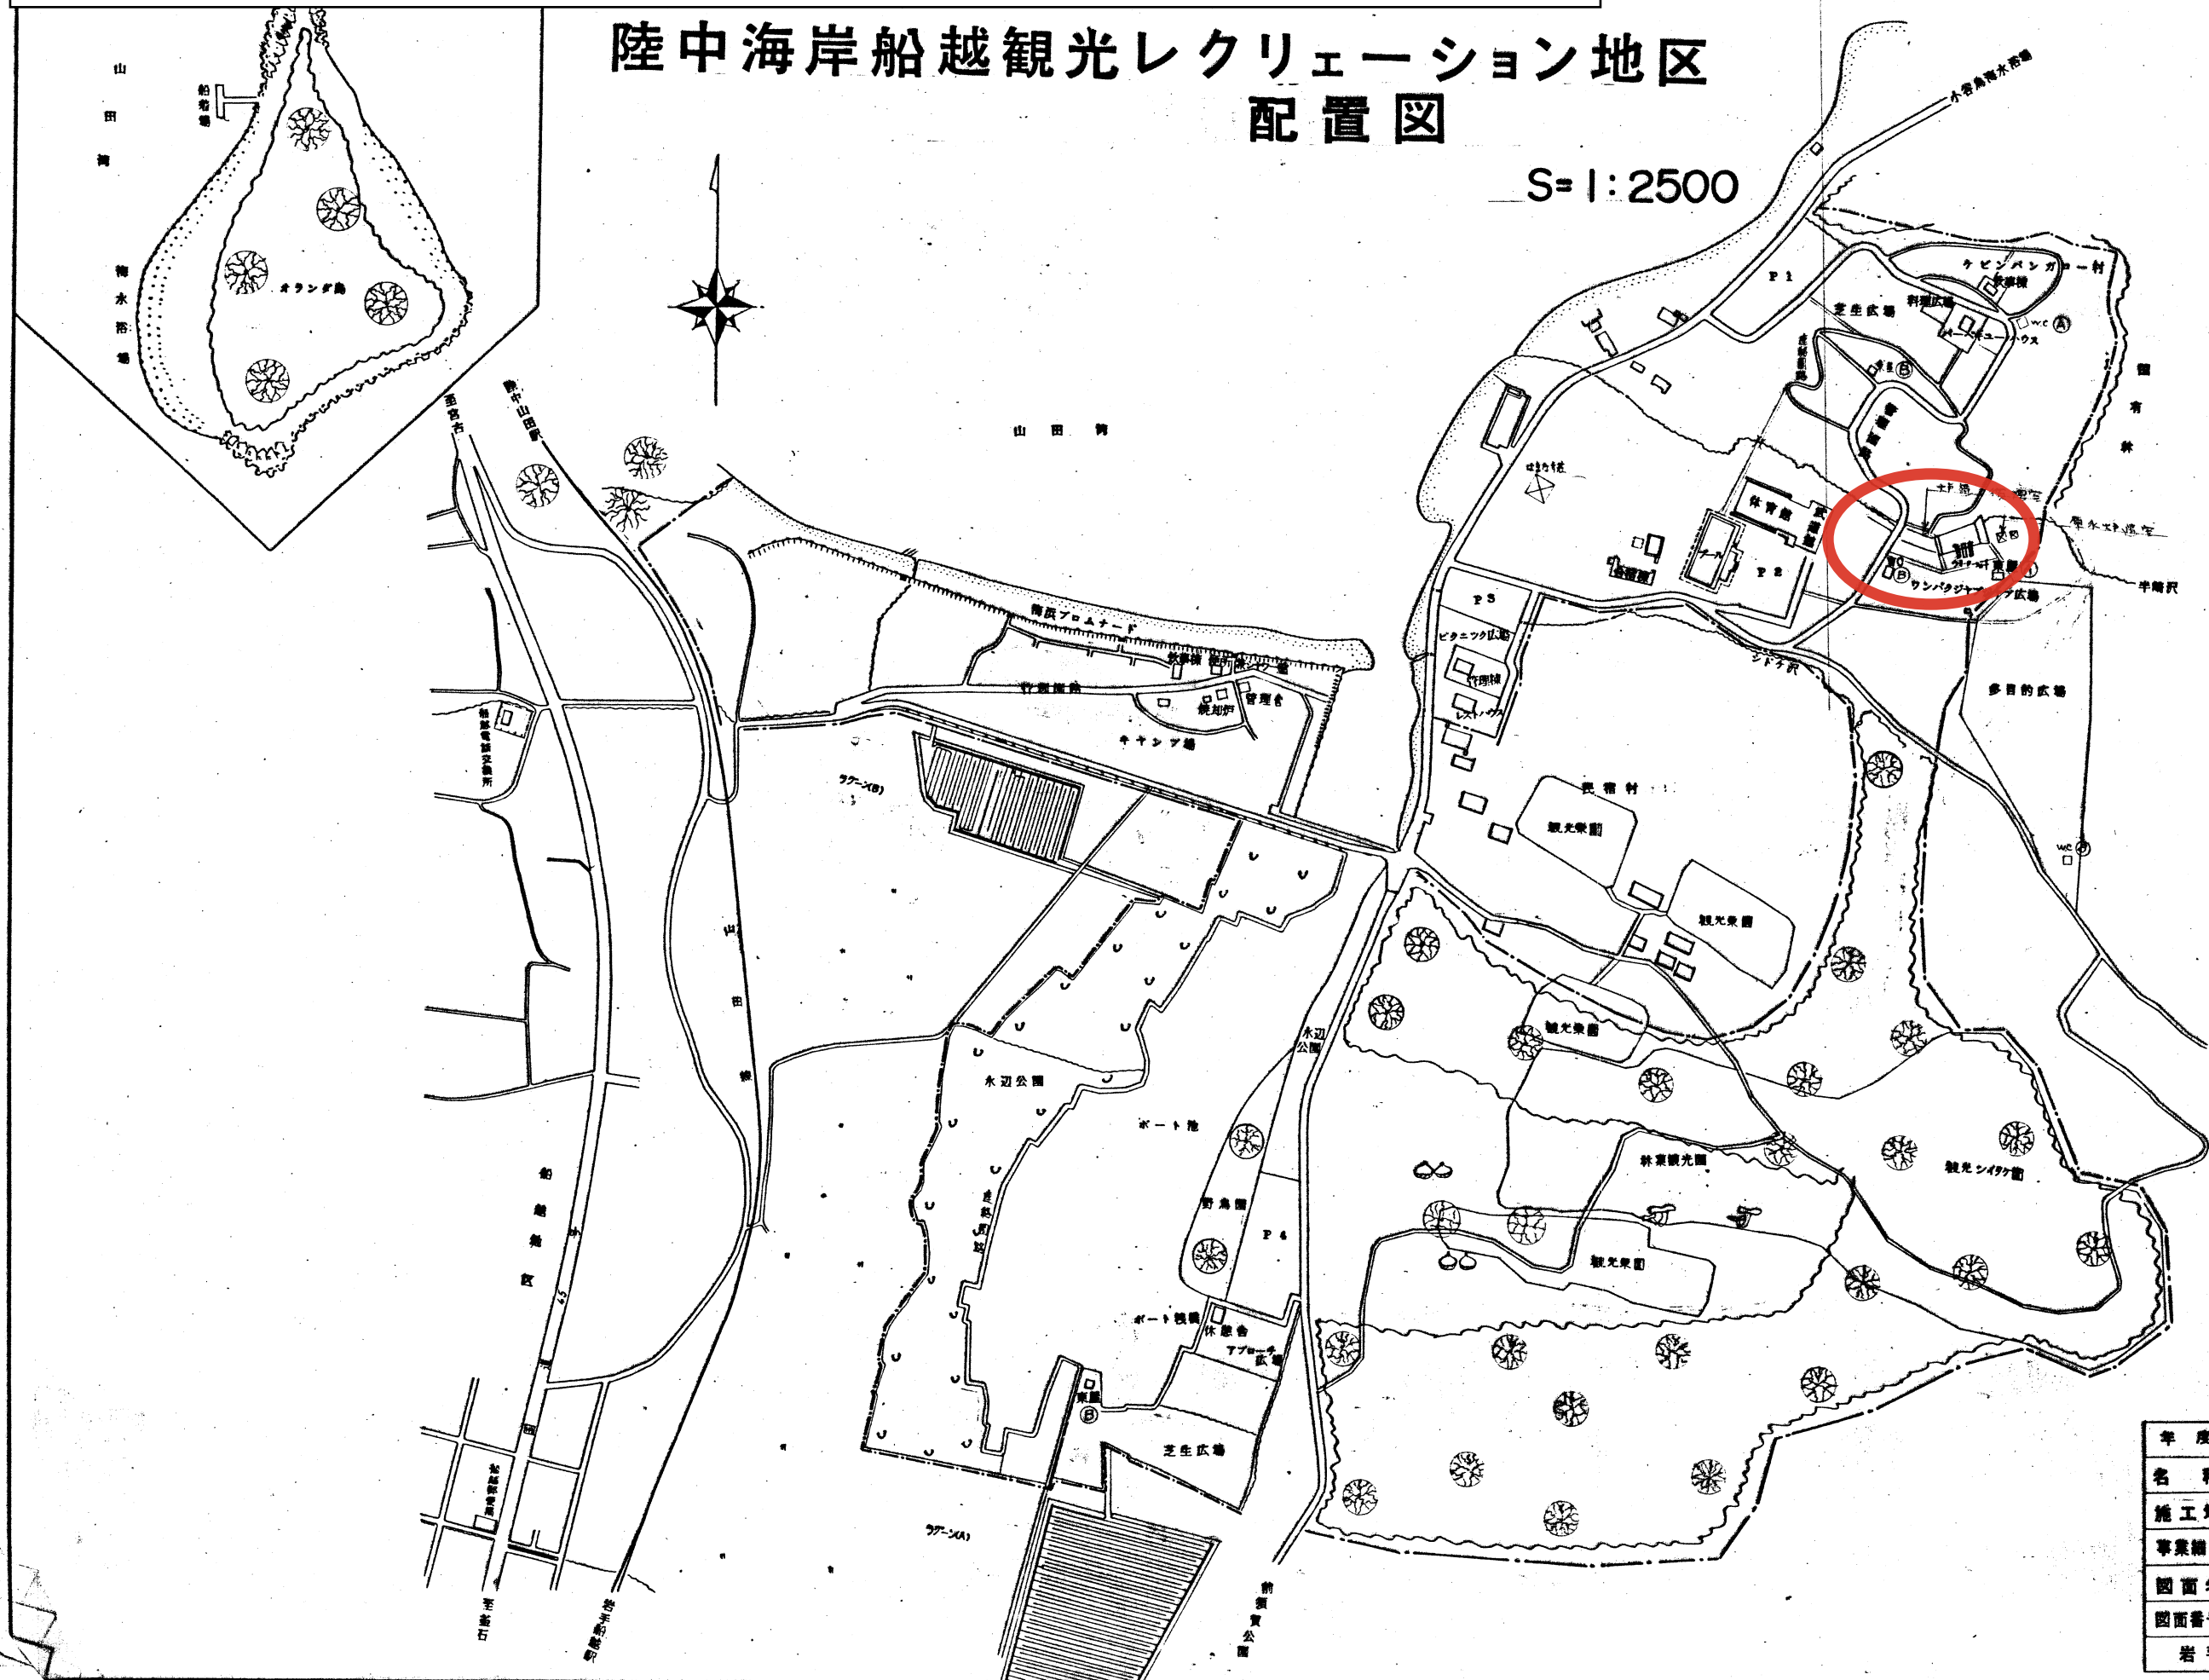

位置図(岩手県立船越家族旅行村ジャブジャブプール詳細設計業務委託)

陸中海岸船越観光レクリエーション地区
配置図

S=1:2500

年度	昭和60年度
名称	陸中海岸船越観光レクリエーション地区
施工地	岩手県山田町船越地内
事業種目	観光施設整備事業
図面名	陸中海岸船越観光レクリエーション地区配置図
図面番号	3/53
縮尺	四糸
岩手県商工労働部観光課	

平面図 (岩手県立船越家族旅行村ジャブジャブプール詳細設計業務委託)