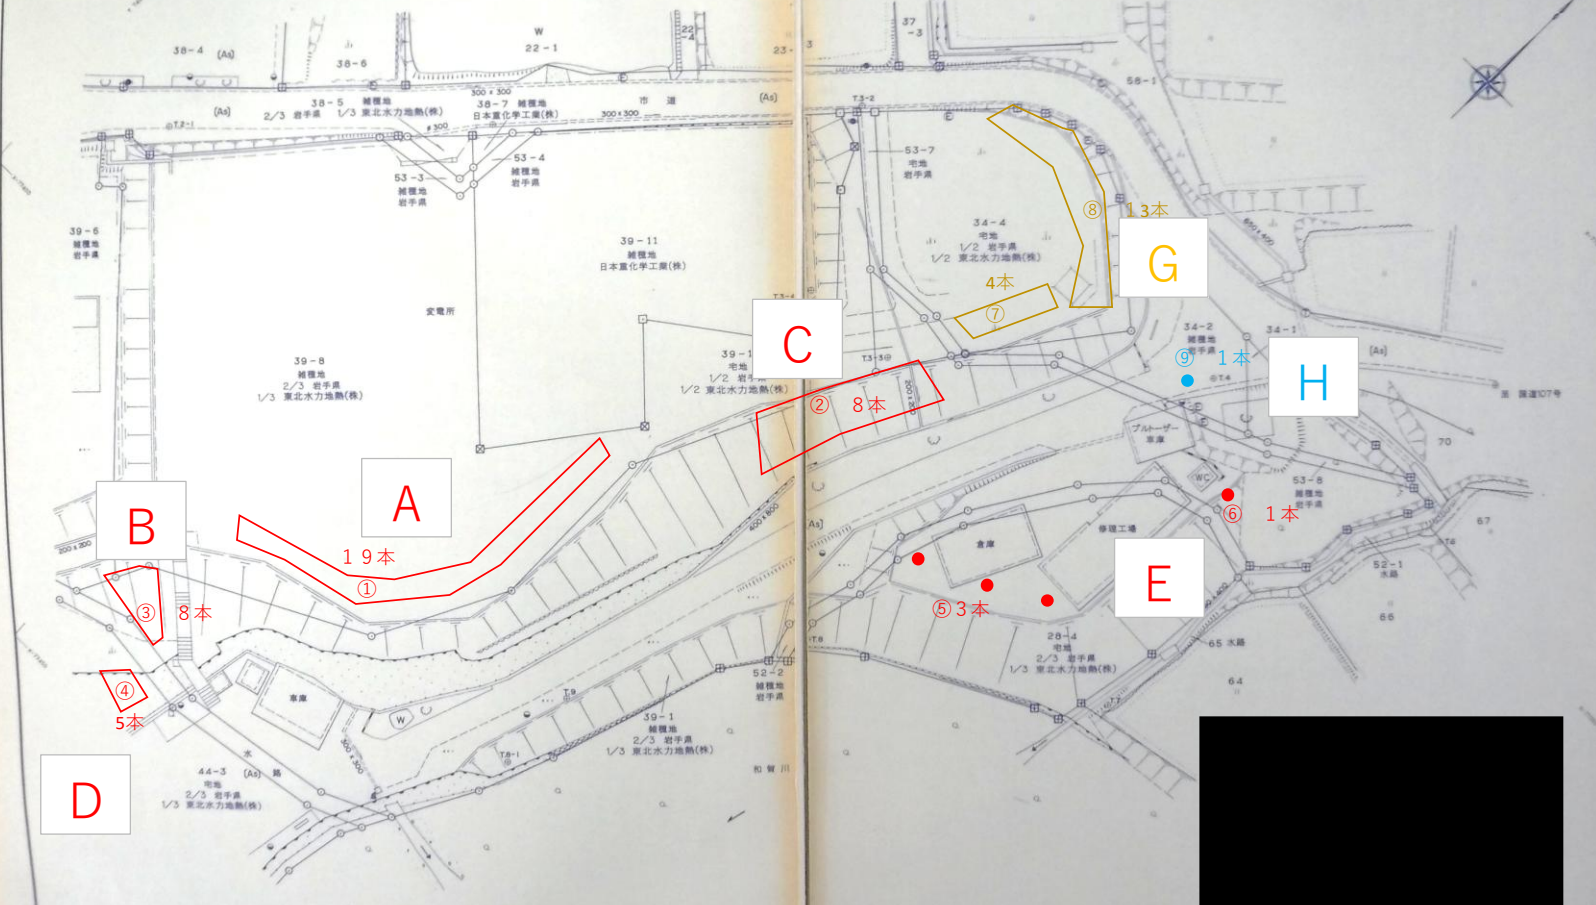

施設名

仙人発電所

市町字
北上市

数量

全8葉のうち3

縮尺

S=1/500

委託名	令和8年度 仙人発電所 屋外変電所ほか樹木伐採業務委託		
施設名	仙人発電所		
図面名	構外図(1)		
図面番号	2	縮尺	NONE
岩手県企業局			

施設名	仙人発電所	市町村	北上市	数量	全8葉のうち2	縮尺	S=1/500
-----	-------	-----	-----	----	---------	----	---------

委託名	令和8年度 仙人発電所 屋外発電所ほか樹木伐採業務委託		
施設名	仙人発電所		
図面名	構外図 (2)		
図面番号	3	縮尺	NONE
岩手県企業局			

施設名	仙人発電所	市町字	北上市	数量	全8葉のうち4	縮尺	S=1/500
-----	-------	-----	-----	----	---------	----	---------