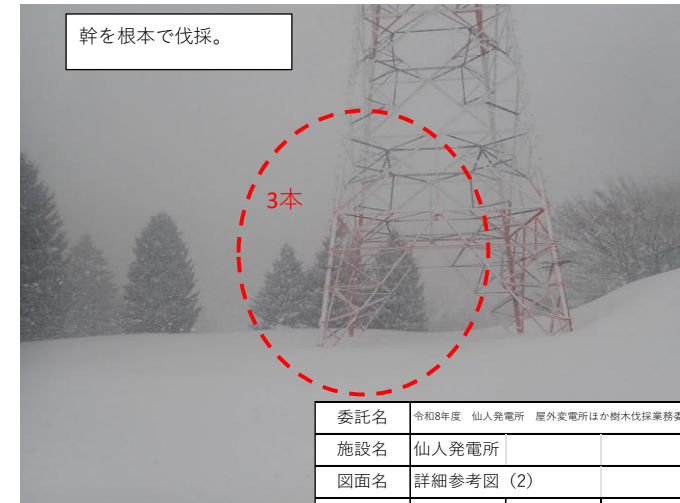

⑦共4 3本 東北電力NW鉄塔東側

委託名	令和8年度 仙人発電所 屋外変電所ほか樹木伐採業務委託		
施設名	仙人発電所		
図面名	詳細参考図(2)		
図面番号	6	縮尺	NONE
岩手県企業局