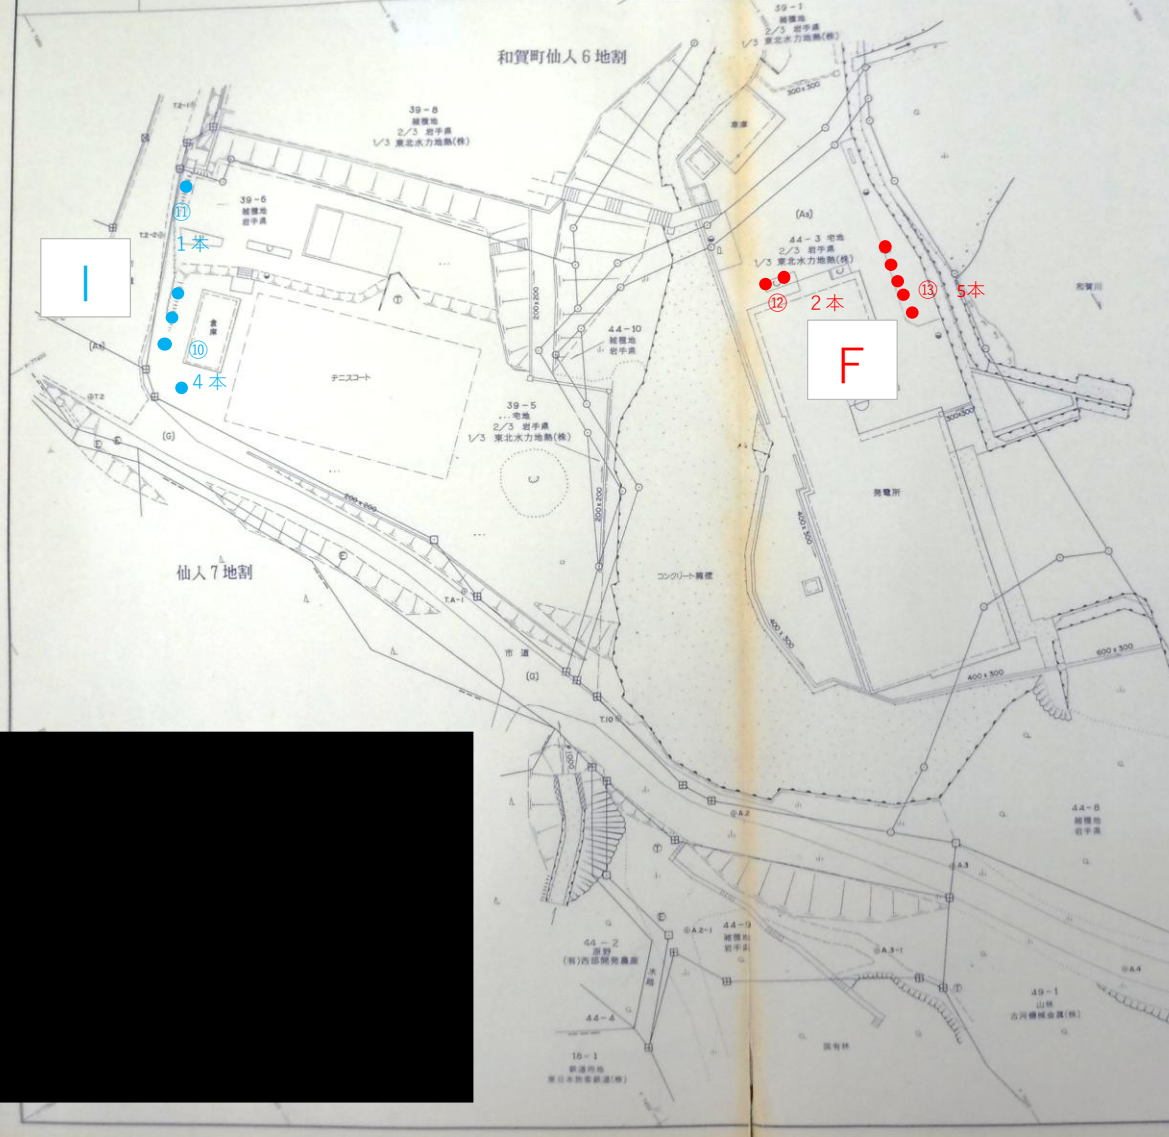

施設名

仙人発電所

市町字
北上市

数量

全8葉のうち3

縮尺

S=1/500

委託名	令和8年度 仙人発電所 屋外変電所ほか樹木伐採業務委託		
施設名	仙人発電所		
図面名	構外図(1)		
図面番号	2	縮尺	NONE
岩手県企業局			

施設名	仙人発電所	市町村	北上市	数量	全8葉のうち2	縮尺	S=1/500
-----	-------	-----	-----	----	---------	----	---------

委託名	令和8年度 仙人発電所 屋外発電所ほか樹木伐採業務委託		
施設名	仙人発電所		
図面名	構外図 (2)		
図面番号	3	縮尺	NONE
岩手県企業局			

施設名	仙人発電所	市町字	北上市	数量	全8葉のうち4	縮尺	S=1/500
-----	-------	-----	-----	----	---------	----	---------