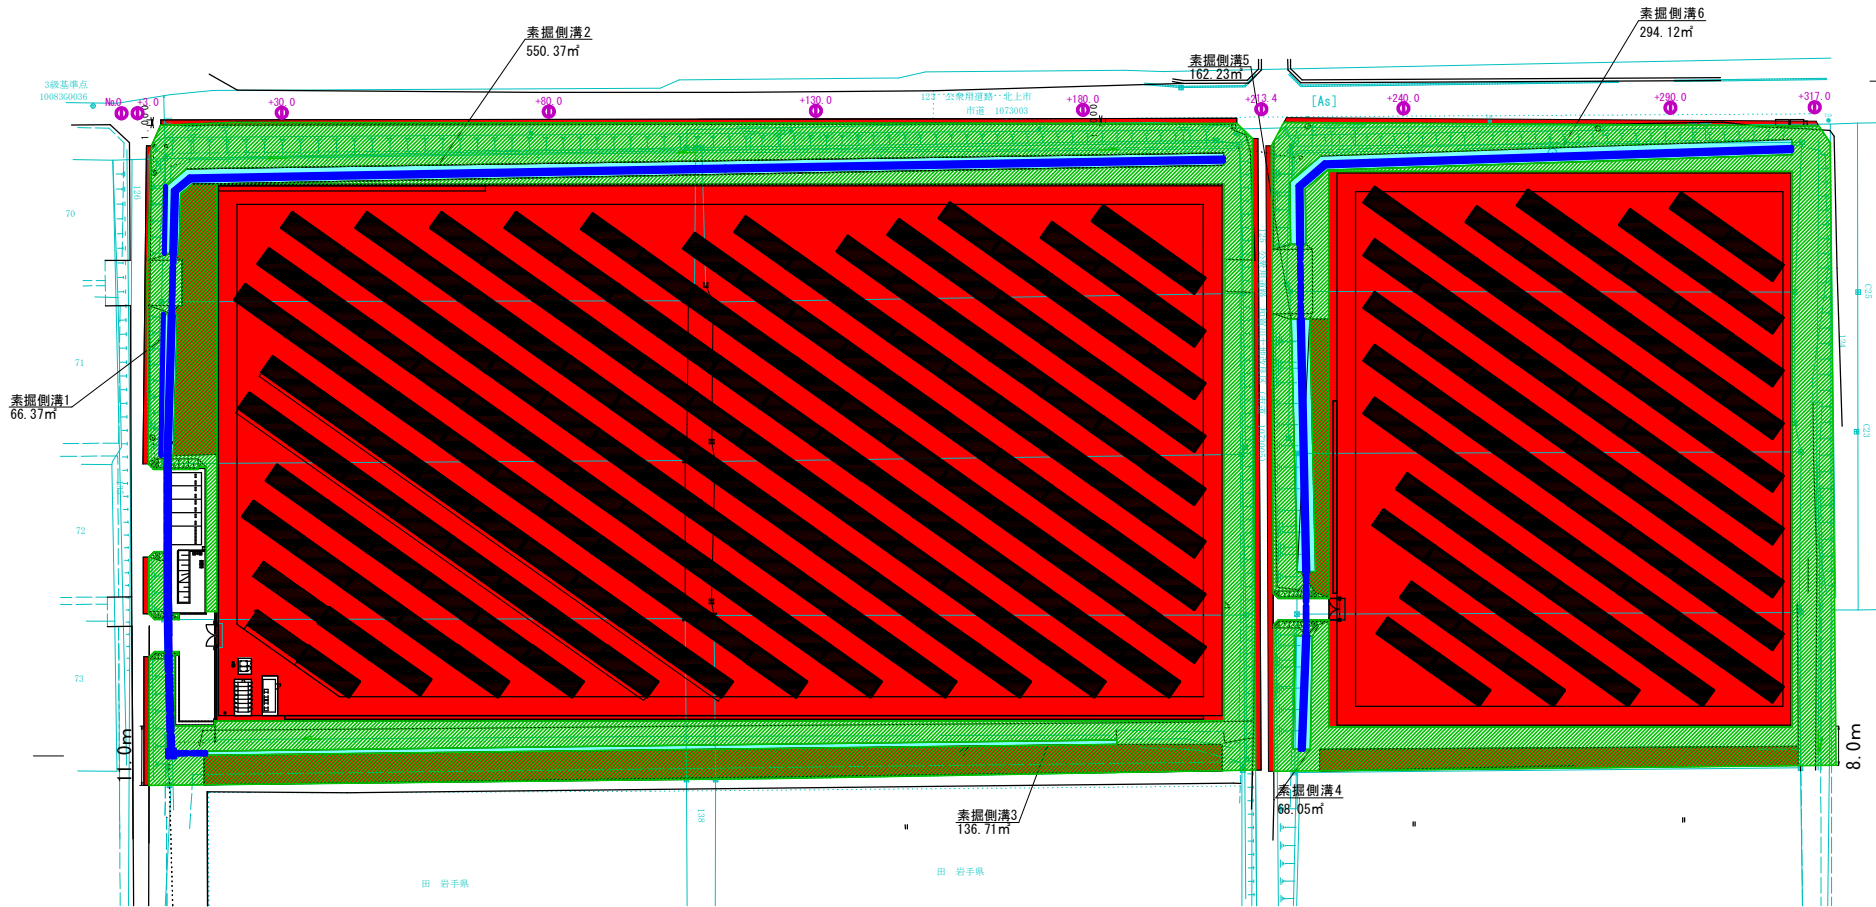

相去太陽光発電所除草業務委託 図面目次

図番	名 称	縮図	図番	名 称	縮図
1	相去太陽光発電所 位置図	NONE			
2	除草(柵外・柵内) 範囲図	NONE			

相去太陽光発電所

委託名称	相去太陽光発電所除草業務委託
図面名称	相去太陽光発電所位置図
図面番号	1
岩手県企業局 県南施設管理所	

除草（柵外・柵内）範囲図

 除草（肩掛け式）6,300㎡

 除草（ハンマーナイフ）21,100㎡

委託名称	相去太陽光発電所 除草業務委託
図面名称	除草（柵外・柵内）範囲図
図面番号	2
岩手県企業局 県南施設管理所	