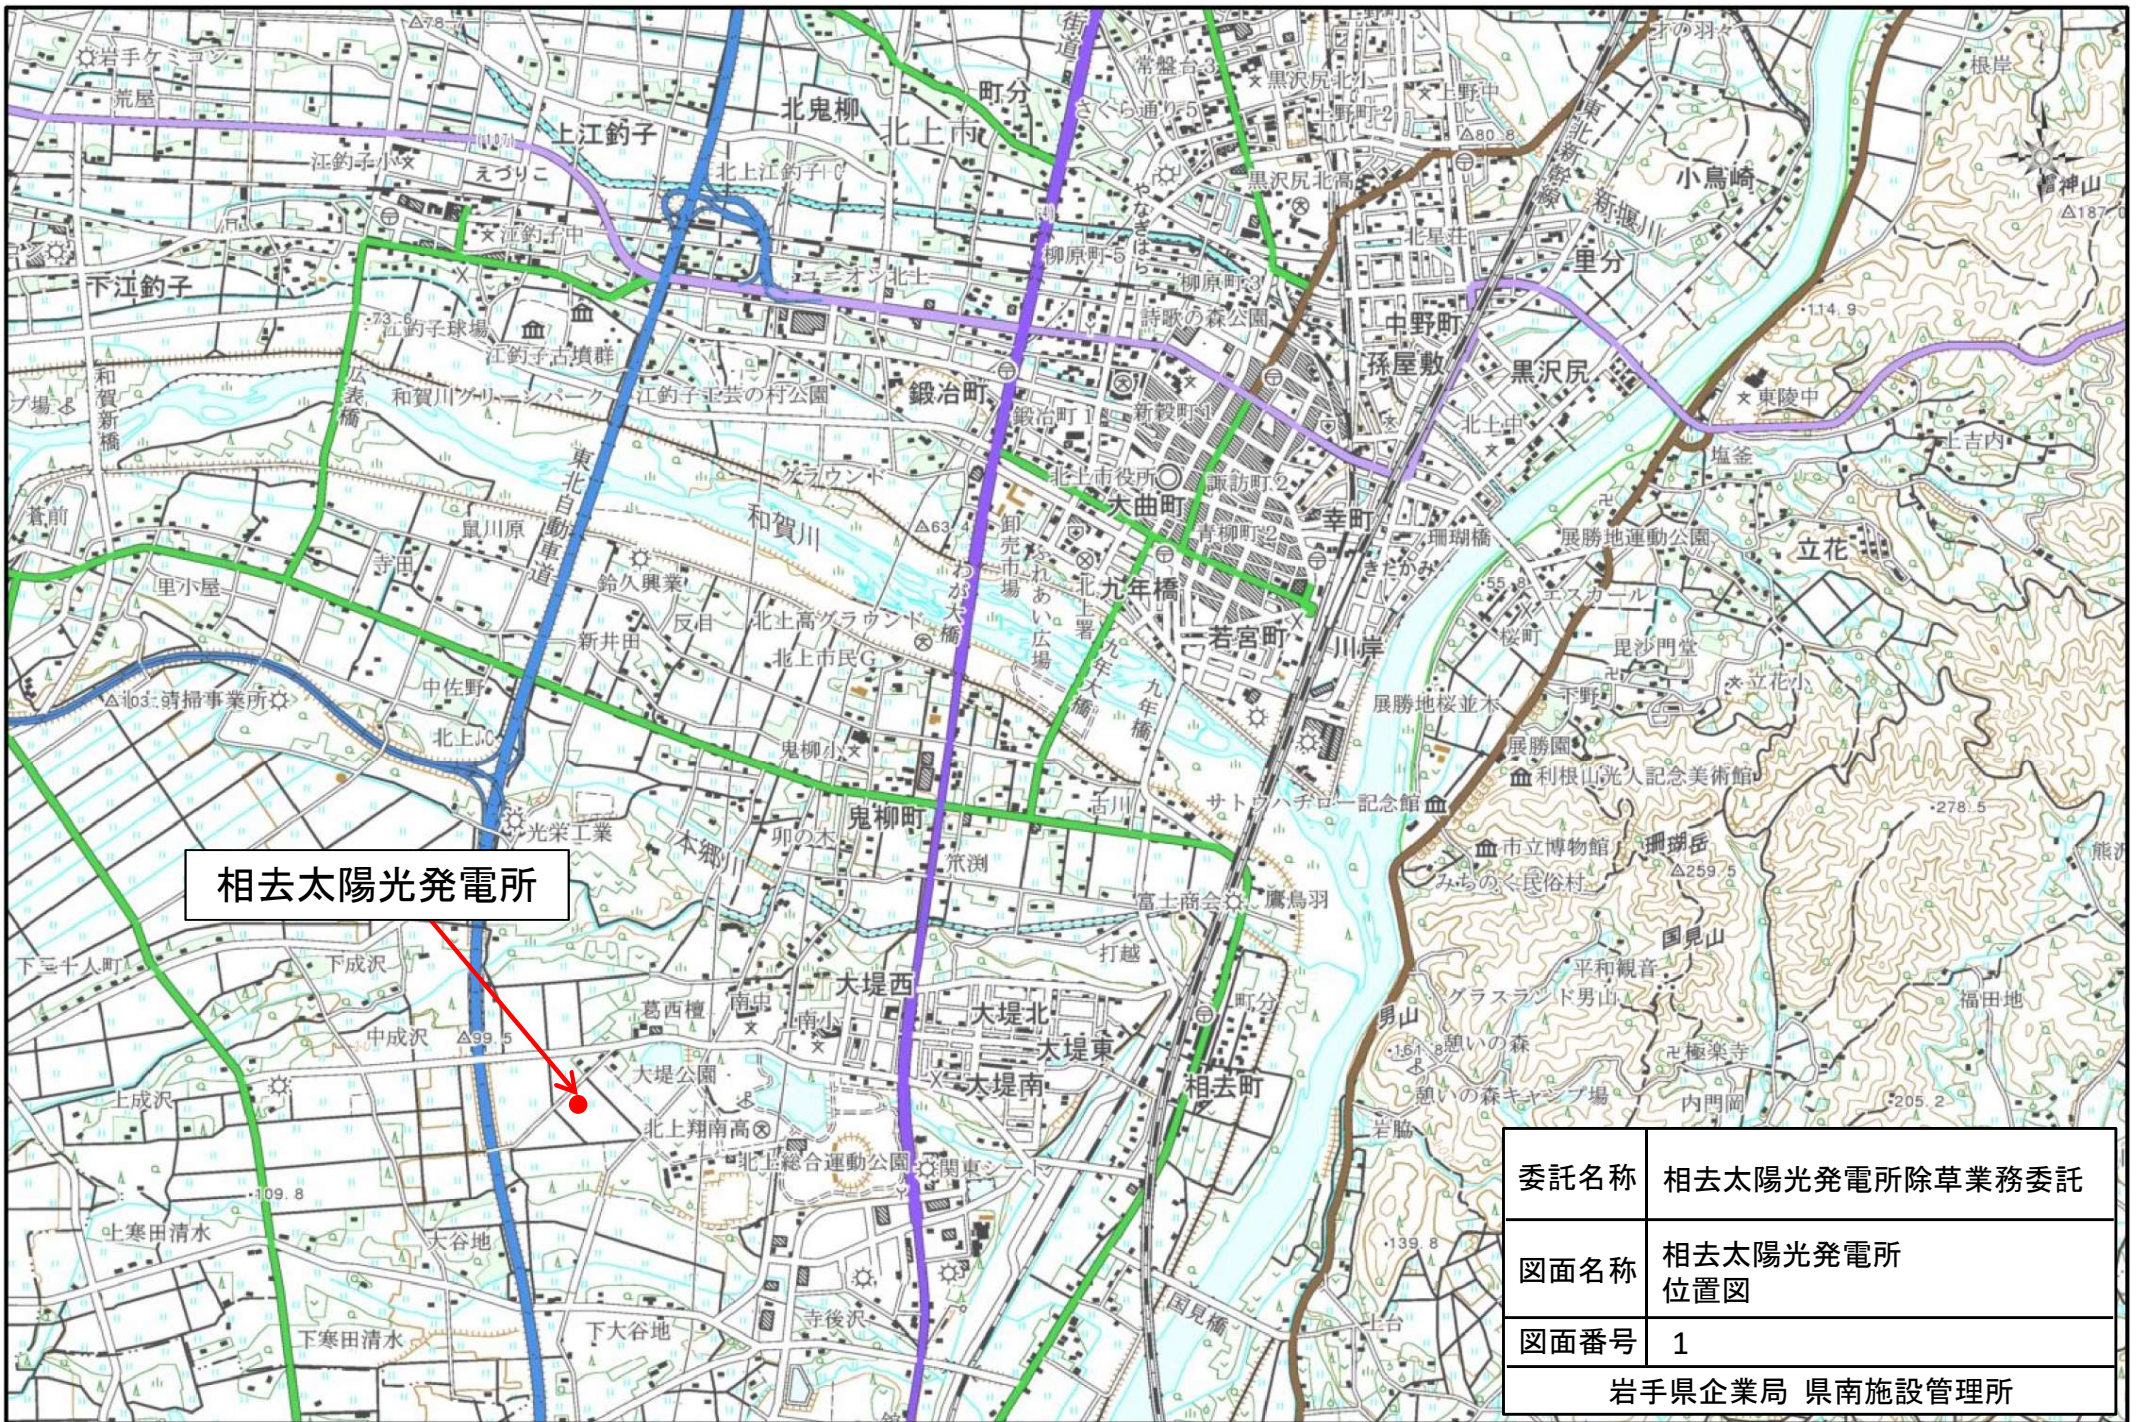

相去太陽光発電所除草業務委託 図面目次

図番	名 称	縮図	図番	名 称	縮図
1	相去太陽光発電所 位置図	NONE			
2	除草(柵外・柵内) 範囲図	NONE			

相去太陽光発電所

委託名称	相去太陽光発電所除草業務委託
図面名称	相去太陽光発電所位置図
図面番号	1
岩手県企業局 県南施設管理所	

除草（柵外・柵内）範囲図

 除草（肩掛け式）6,300㎡

 除草（ハンマーナイフ）21,100㎡

委託名称	相去太陽光発電所 除草業務委託
図面名称	除草（柵外・柵内）範囲図
図面番号	2
岩手県企業局 県南施設管理所	