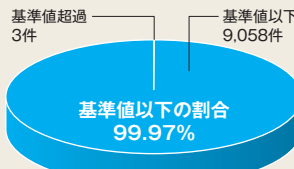

ホームページ・SNSで岩手の情報発信中!

県政情報、防災情報、岩手の魅力情報を発信中「岩手県広聴広報課X」

「岩手県公式LINE」

岩手県ホームページ 岩手県

東日本大震災津波伝承館の情報を発信中

「いわてTSUNAMIメモリアル」

放射線影響対策のお知らせ

県産食材などの放射性物質濃度検査

県や国は、県産農林水産物や流通食品などの放射性物質濃度を検査しています。2024年度の検査件数9,061件のうち、野生きのこなど2件及び野生鳥獣肉1件を除く9,058件(99.97%)については、国の定める基準値(一般食品:100ベクレル/kg)を超える放射性物質は検出されていません。検査の結果、基準値を超えた場合には、出荷制限、出荷自粛要請、販売者による自主回収などを行っています。

県産食材などの放射性物質濃度検査結果(2024年度)