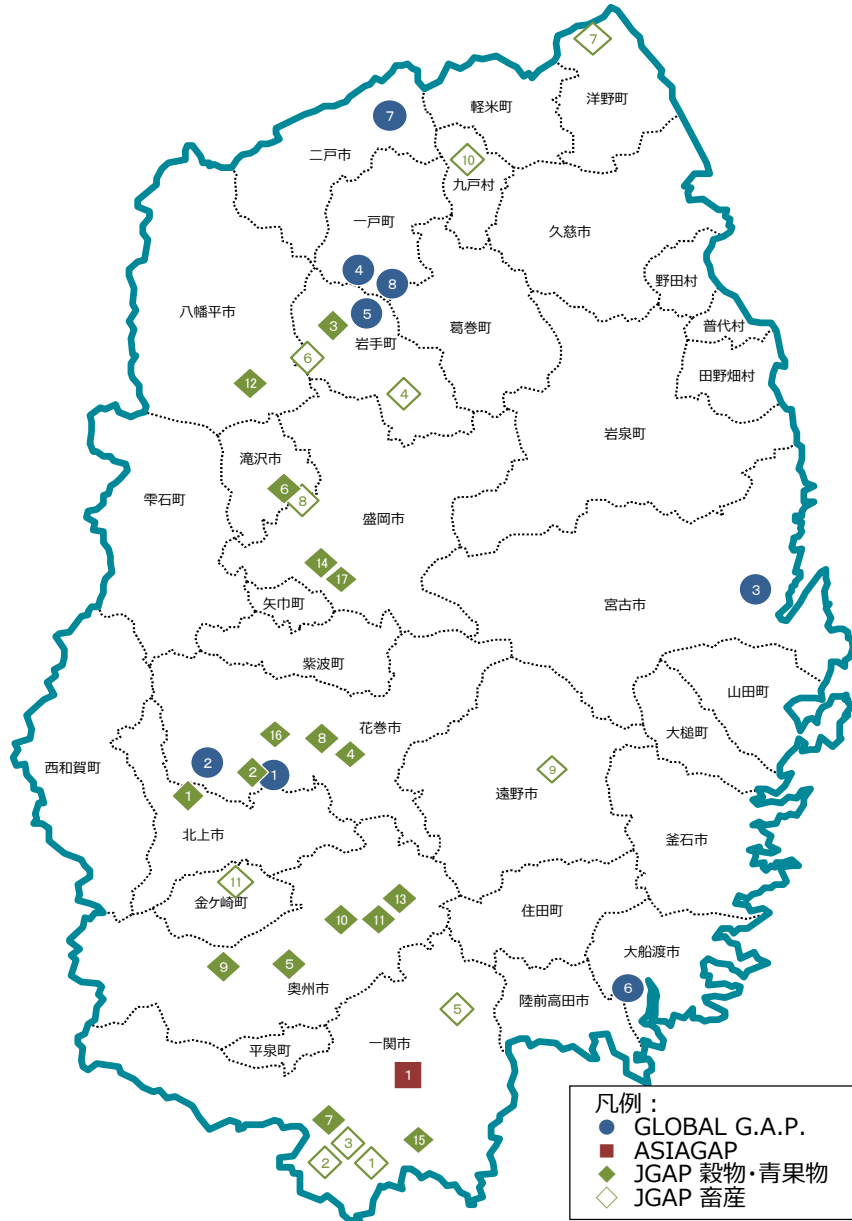

# 岩手県内のGAP認証取得農場

令和8年5月8日現在

種類	農業者等の名称	市町村	農場数※	認証区分	品目
GLOBAL G.A.P.	① (株) 耕野	花巻市		青果物	レタス他
	② イオンアグリ創造(株)	花巻市		青果物	アスパラガス等
	③ J A新いわて宮古地域ブロックリー生産グループ	宮古市等	3	青果物	ブロックリー
	④ J A新いわて奥中山高原◎.レタス推進チーム	一戸町	11	青果物	レタス
	⑤ J A新いわて岩手町◎.レタス生産チーム	岩手町	3	青果物	レタス
	⑥ (株)いわて銀河農園	大船渡市		青果物	トマト
	⑦ (農)金田一営農組合	二戸市		穀物	米
	⑧ 山下潤	一戸町		青果物	キャベツ
	ASIAGAP	① J Aいわて平泉ブランド米部会	一関市	7	穀物
JGAP	◆ (株)西部開発農産	北上市		穀物	米(粳,玄米)、小麦、そば、大豆
	◆ (株)耕野	花巻市		青果物	ペーリーフ、サンチュ
	◆ (株)アンドファーム	岩手町		青果物	キャベツ、にんじん、だいこん等
	◆ ベルグアース(株) いわて花巻農場	花巻市		青果物	野菜苗
	◆ 岩手県立水沢農業高等学校	奥州市		穀物	米(粳,玄米)
	◆ 岩手県立盛岡農業高等学校	滝沢市		青果物	りんご
	◆ (株)丸越(丸越農園)	一関市		青果物	にんにく
	◆ 岩手県立花巻農業高等学校 愛農農場	花巻市		穀物	米(粳,玄米)
	◆ ささきズンドコ農園	奥州市		青果物	にんじん
	◆ 江刺スターファーム(株)	奥州市		青果物	りんご、もも、ブルーベリー等
	◆ 合同会社ネギ屋及川	奥州市		青果物	ねぎ、西洋ねぎ
	◆ 合同会社みのり風土	八幡平市		青果物	ねぎ、こねぎ、西洋ねぎ
	◆ 佐藤 秀一(佐秀りんご園)	奥州市		青果物	りんご
	◆ (株)武蔵ふあーむ	盛岡市		穀物・青果物	米(玄米)、トマト
	◆ (農)岩手本郷果樹	一関市		青果物	りんご、もも
	◆ J Aいわて花巻野菜部会GAP研究会	花巻市等	3	青果物	ねぎ
	◆ (有)田鎖農園	盛岡市		穀物	米(玄米)
	◆ (株)アーク 藤沢農場	一関市		畜産	豚
	◆ (株)アーク 花泉農場	一関市		畜産	豚
	◆ (株)アーク 牧場事業部 農牧部(養鶏場)	一関市		畜産	採卵鶏・鶏卵
	◆ みなみよへとん(株)	岩手町		畜産	豚
	◆ (株)フリーデン 大東農場	一関市		畜産	豚
	◆ (株)ホクリヨウ 盛岡農場	岩手町		畜産	採卵鶏・鶏卵
	◆ (株)ホクリヨウ はまなす農場	洋野町		畜産	採卵鶏・鶏卵
	◆ (独)家畜改良センター 岩手牧場	盛岡市		畜産	乳用牛・生乳
	◆ (株)遠野牧場	遠野市		畜産	肉用牛
	◆ (株)南部ファーム	九戸村		畜産	豚
	◆ 岩手県立農業大学校	金ヶ崎町		畜産	乳用牛・生乳、肉用牛

※ 団体の場合、農場数を記載。空欄は個別または教育機関を意味する。