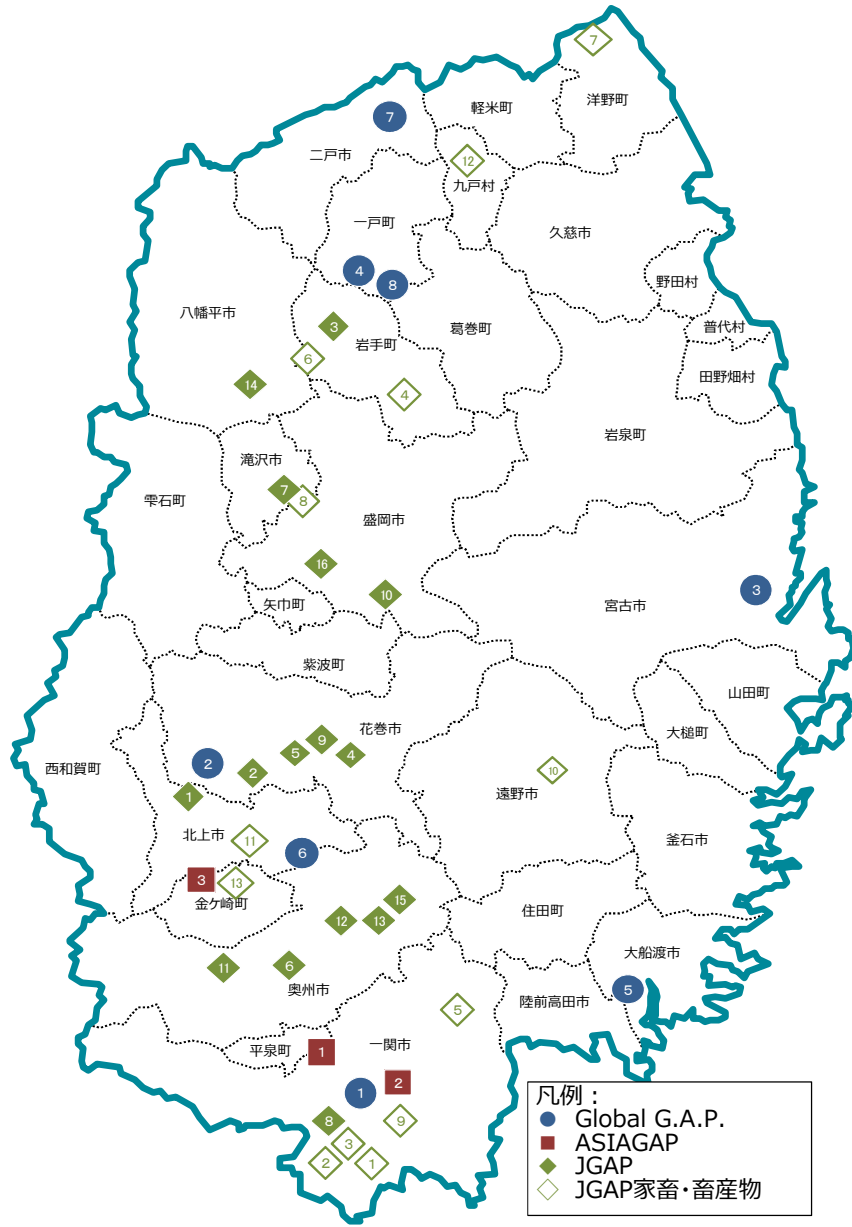

岩手県内のGAP認証取得状況

令和5年12月4日現在

種類	農業者等の名称	市町村	農場数※	認証区分	品目
Global G.A.P.	① (有)かさい農産	一関市		青果物	こまつな、ほうれんそう、みずな等
	② イオンアグリ創造(株)	花巻市		青果物	ほうれんそう等
	③ J A新いわて宮古地域ブロック生産グループ	宮古市	3	青果物	ブロックリー
	④ J A新いわて奥中山高原@.レタス推進チーム	一戸町	7	青果物	レタス
	⑤ (株)いわて銀河農園	大船渡市		青果物	トマト
	⑥ (農)金田一営農組合	二戸市		穀物	米
	⑦ 山下潤	一戸町		青果物	キャベツ
	⑧ 小野正一(小野農場)	一関市		穀物	米(玄米)
	⑨ J Aいわて平泉ブランド米部会	一関市	10	穀物	米(玄米)
ASIAGAP	① 岩手県立農業大学校	金ケ崎町		穀物、青果物	米(粳、玄米)、トマト、りんご
	② (株)西部開発農産	北上市		穀物	小麦、米(粳、玄米)、そば、大豆
	③ (株)耕野	花巻市		青果物	ベリー類
JGAP	(株)アンドファーム	岩手町		青果物	キャベツ、にんじん、だいこん等
	ベルグアース(株) いわて花巻農場	花巻市		青果物	野菜苗
	(株)M Kファームこぶし	花巻市		青果物	ぶどう
	岩手県立水沢農業高等学校	奥州市		穀物	米(粳、玄米)
	岩手県立盛岡農業高等学校	滝沢市		青果物	りんご
	(株)丸越(丸越農園)	一関市		青果物	にんにく
	岩手県立花巻農業高等学校	花巻市		穀物	米(粳、玄米)
	有限会社アグリプラン	盛岡市		青果物	しいたけ(生)
	ささきズンドコ農園	奥州市		青果物	ピーマン、にんじん、ほうれんそう
	江刺スターファーム(株)	奥州市		青果物	りんご、もも、ブルーベリー等
	ネギ屋 及川千明	奥州市		青果物	ねぎ、キャベツ、さやいんげん等
	合同会社みのり風土	八幡平市		青果物	ねぎ、こねぎ、西洋ねぎ
	佐藤 秀一(佐秀りんご園)	奥州市		青果物	りんご
	(株)武蔵ふぁーむ	盛岡市		穀物・青果物	米(玄米)、トマト
	(株)アーク 藤沢農場	一関市		家畜・畜産物	豚
	(株)アーク 花泉農場	一関市		家畜・畜産物	豚
	(株)アーク 牧場事業部 農牧部(養鶏場)	一関市		家畜・畜産物	採卵鶏・鶏卵
	みなみよ〜とん(株)	岩手町		家畜・畜産物	豚
	(株)フリーデン 大東農場	一関市		家畜・畜産物	豚
	(株)ホクヨウ 盛岡農場	岩手町		家畜・畜産物	採卵鶏・鶏卵
	(株)ホクヨウ はまなす農場	洋野町		家畜・畜産物	採卵鶏・鶏卵
	(独)家畜改良センター 岩手牧場	盛岡市		家畜・畜産物	乳用牛・生乳
	J A全農北日本くみあい飼料(株) 藤沢牧場	一関市		家畜・畜産物	肉用牛
	(株)遠野牧場	遠野市		家畜・畜産物	肉用牛
	(有)ケイアイファーム北上農場	北上市		家畜・畜産物	豚
	(株)南部ファーム	九戸村		家畜・畜産物	豚
	岩手県立農業大学校	金ケ崎町		家畜・畜産物	乳用牛・生乳、肉用牛

※ 団体の場合、農場数を記載。空欄は個別または教育機関を意味する。