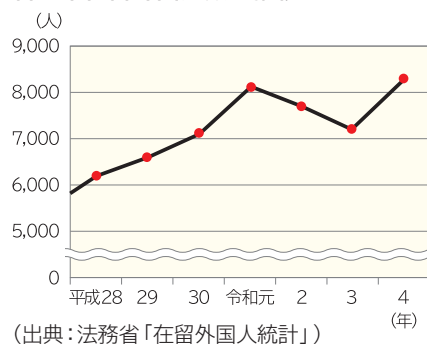

教えて! いわて 県民計画

みんなで目指す岩手の将来像のための「いわて県民計画(2019~2028)」。
10の政策分野から、今回は「居住環境・コミュニティ」の取り組みを紹介します。

国際交流

Q 外国人が増えているって聞くけど、暮らしやすい環境づくりのために、どんな取り組みをしているの？

A 外国人にとっても暮らしやすく、居住先として選ばれるよう、日本語学習支援や多様な文化、習慣の理解促進などに取り組んでいます。

岩手県在留外国人数の推移

まずは関心を持ち、お互いを知りましょう 歩み寄ることから交流が始まります

2022年12月末現在の県内の在留外国人数は8,374名。年々増えてきています。外国人が岩手でいきいきと暮らせる環境づくりのために、どのような意識を持つといいでしょうか。岩手県国際交流協会の大山美和さんにお話を伺いました。

「外国人の中には、母国とは違う法律や制度に戸惑い、受けられるサービスを知らなかったり、言葉の壁によって情報を得られない方もいます。それが心の壁につながり、誤解が生じ、周囲とうまく付き合えなくなることも。まずはお互いに興味関心を持って、ふれあうことから始めてみましょう」と大山さんは話します。