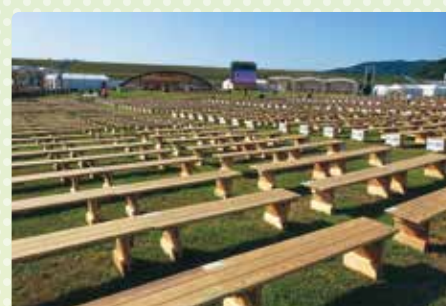

かいじょうしせつ  
**会場施設**

会場内の施設や木製品には、南部アカマツなどの  
岩手県産木材を使用しました。

お野立所

- 三日月形の屋根は、伸びやかで明るい未来を、県産木材を使用した柔らかな質感の基壇はあたたかな県民性を表しています。
- 海から陸に伸びる屋根のラインは、森・川・海の繋がりと、力強く未来へ向かう岩手県民を表しています。

フラワー  
アレンジメント  
(製作)盛岡農業高校

お机(南部アカマツ)

お手播き箱(南部アカマツ)

ベンチ(スギ)

ウェルカムボード(スギ)

木製オブジェ(スギ・広葉樹)

メッセージ掲出(スギ・広葉樹)

メッセー

県内の高校生が製作した木製イス・テーブル

盛岡工業高校

令和5年6月4日(日)

第73回全国植樹祭を開催しました!

みなさまのご支援とご協力ありがとうございました!

令和5年6月4日(日)、陸前高田市の「高田松原津波復興祈念公園」を会場に第73回全国植樹祭を開催しました。  
当日は天候にも恵まれ、式典会場には県内外からの招待者約1,700人、サテライト会場も含め全体では約7,100人と、たいへん多くの皆様に御参加いただき、盛大に開催することができました。御参加いただいた皆様、開催に当たり御支援・御協力をいただいた皆様に、心から御礼を申し上げます。