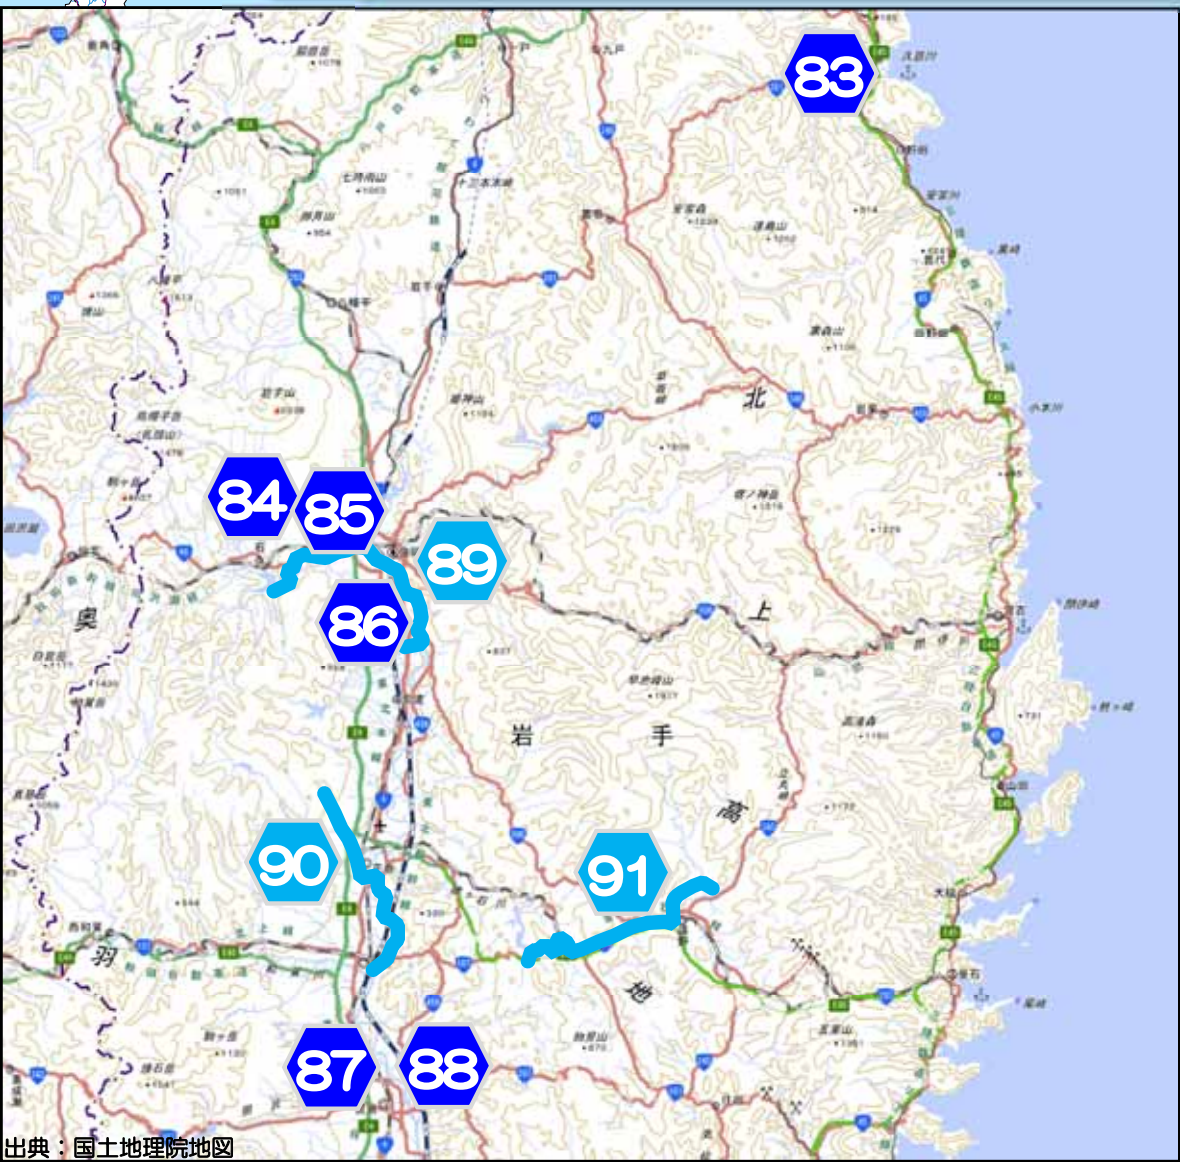

歩道・自転車道 紹介箇所一覧

83	一般国道 281号	県北土木部
84	一般県道 雫石東八幡平線	盛岡土木部
85	都市計画道路 下鶉飼御庭田線	
86	一般県道 矢巾西安庭線	県南土木部
87	一般県道 胆沢金ヶ崎線	
88	一般県道 岩明岩谷堂線	県南土木部
89	一般県道 盛岡矢巾自転車道線	盛岡土木部
90	一般県道 北上花巻温泉自転車道線	北上・花巻土木C
91	一般県道 遠野東和自転車道線	遠野・花巻土木C

86 矢巾西安庭線

90 北上花巻温泉自転車道線

道路環境の整備 歩道

子どもの
安心の場に...

県北土木部
岩手県
Iwate Prefecture

83
県土整備部

83 一般国道 281号 (久慈市)

【歩道完成後】

【歩道整備前】

歩道を整備したことで、
子どもたちも安心して
散歩ができるように
なりました！

84 一般県道 雫石東八幡平線 (雫石町)

しずくいし ひがしはちまんたい

【歩道完成後】

【歩道整備前】

歩道を整備したことで、
子どもたちも安心して
散歩ができるように
なりました！

道路環境の整備 歩道