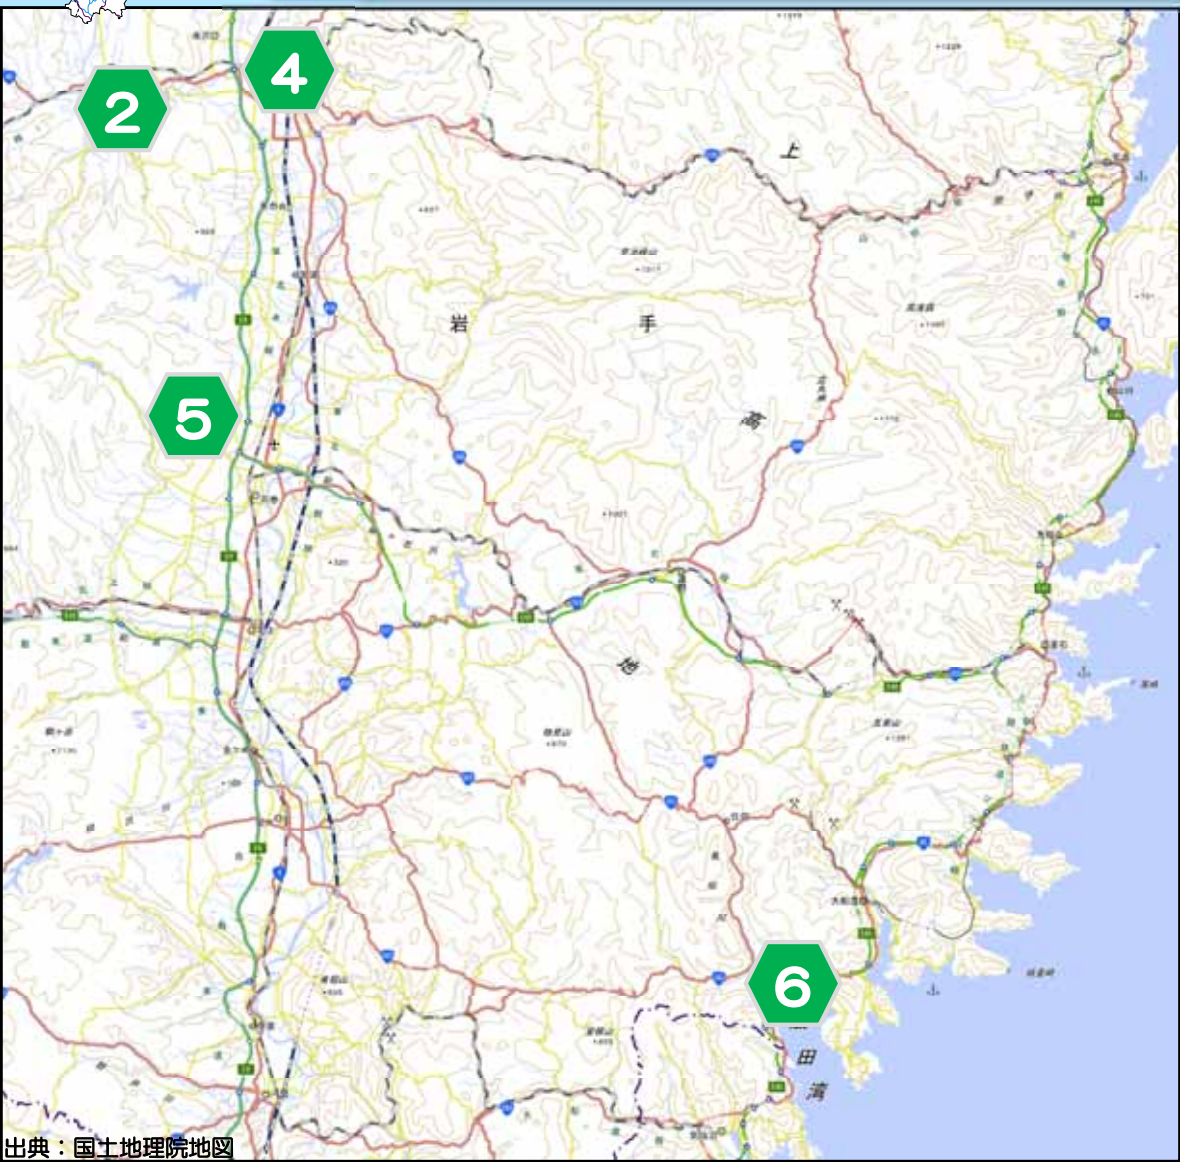

都市公園 紹介箇所一覧

2	御所湖広域公園	盛岡土木部
4	内丸緑地	
5	花巻広域公園	花巻土木センター
6	高田松原津波復興祈念公園	大船渡土木センター

2 御所湖広域公園

5 花巻広域公園

出典：国土地理院地図

2

ごしょこ
御所湖広域公園 (盛岡市・雫石町)

～ 町場地区園地 ～

御所湖広域公園は、盛岡一大宮間新幹線開通記念事業として企画され、昭和55年度に事業着手しました。昭和56年に完成した御所ダムによって出現した湖畔の自然環境保全や景観保全を目的に、盛岡市・雫石町にまたがる環境保全型レクリエーション地域である広域公園として整備したものです。

昭和58年6月25日に「乗り物広場」で開園式が行われて以降、順次整備を進め、これまでに17地区 約96haが供用されています。

2

ごしょこ 御所湖広域公園 (盛岡市・雫石町)

指定管理者 ホームページ

乗り物広場 (Bicycle rental area details)

町場地区園地 (Town Area Grounds details)

ファミリーランド (Family Land details)

4

うちまる

内丸緑地 (盛岡市)

内丸緑地は、県庁から中央通りをはさんで向かい側に位置する緑地で、昭和52年に開設されて以来、官庁街の憩いの場として県民のみなさまに親しまれてきました。

誰でも自由に利用することができます。

岩手県盛岡市 内丸地区 Pなし隣接する県営内丸駐車場をご利用ください。

充実の子育て関連施設

都市公園

子どもの
遊び場に…

花巻土木センター
岩手県
Iwate Prefecture

5
県土整備部

5 花巻広域公園（花巻市）