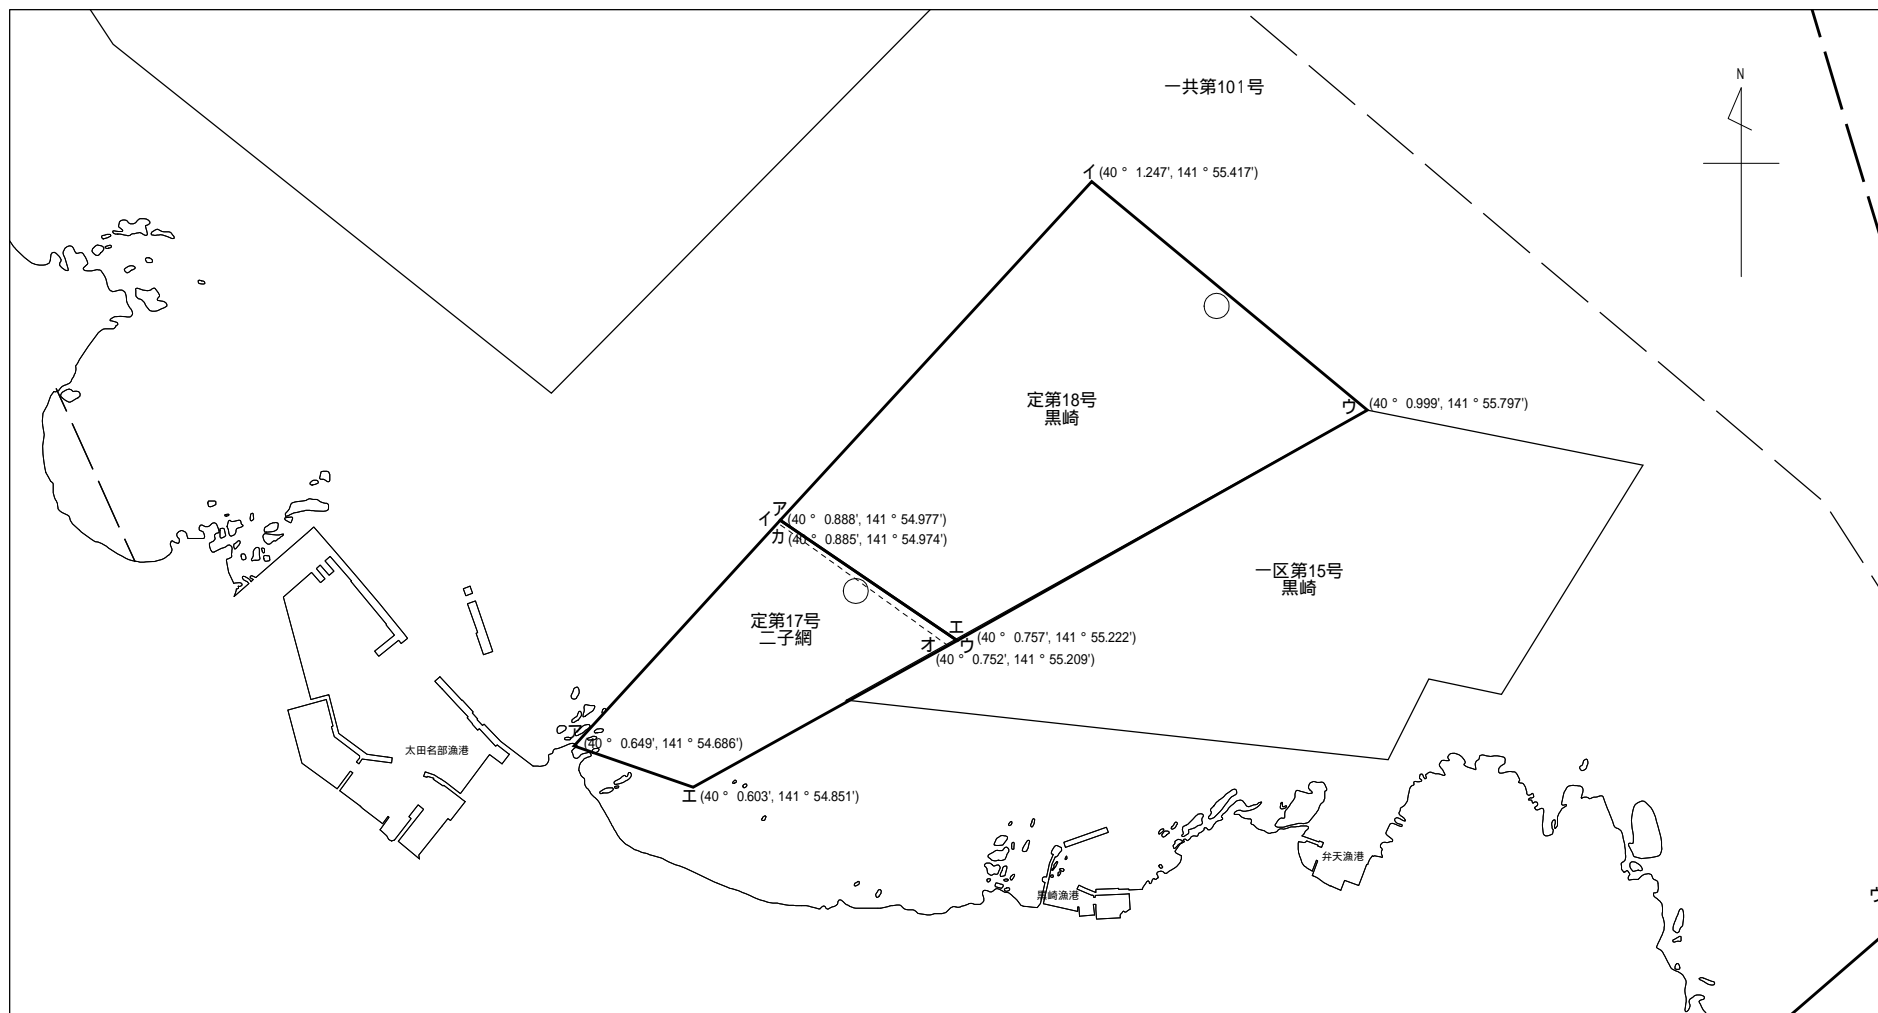

凡 例

○	黄色標識灯
◎	赤色標識灯
⦿	綠色標識灯

1:15000

1:15000

洋 野 町 郡
九 戸 郡

1:15000

1:15000

1:15000

1:15000

1:15000

1:15000

1:15000

1:15000

1:15000

1:15000

1:15000