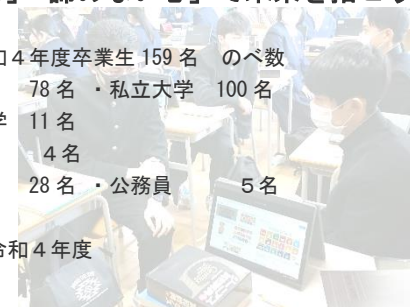

カリキュラム・ポリシー(教育課程の編成及び実施に関する方針)
～このような学びを行います～

- ◆あらゆる場面で「探究的な学び」
- ◆ICTを活用した学び
- ◆「できるようになること」がはっきりしている学び
- ◆「思考力・判断力・表現力」などを身に付けるための学び
- ◆大学進学などの進路目標達成のための学び

アドミッション・ポリシー(入学者の受入に関する方針)
～このような生徒を待っています

- ◆思いやりの心を持つ人
- ◆試行錯誤しながらも学ぼうとする人
- ◆粘り強く学び続ける人
- ◆自分の成長を楽しみたい人

■学校の特徴

【教育目標】
「積極的思考」「諦めない心」で未来を拓こう

【進路実績】令和4年度卒業生 159名のべ数
 ・国公立大学 78名 ・私立大学 100名
 ・国公立短期大学 11名
 ・私立短期大学 4名
 ・専門学校 28名 ・公務員 5名

【部活動実績】令和4年度

☆運動部の活躍

●陸上競技部

○第77回東北高等学校陸上競技大会
 女子100m 宅石 結 第8位
 女子走幅跳 大道 空 第3位 など