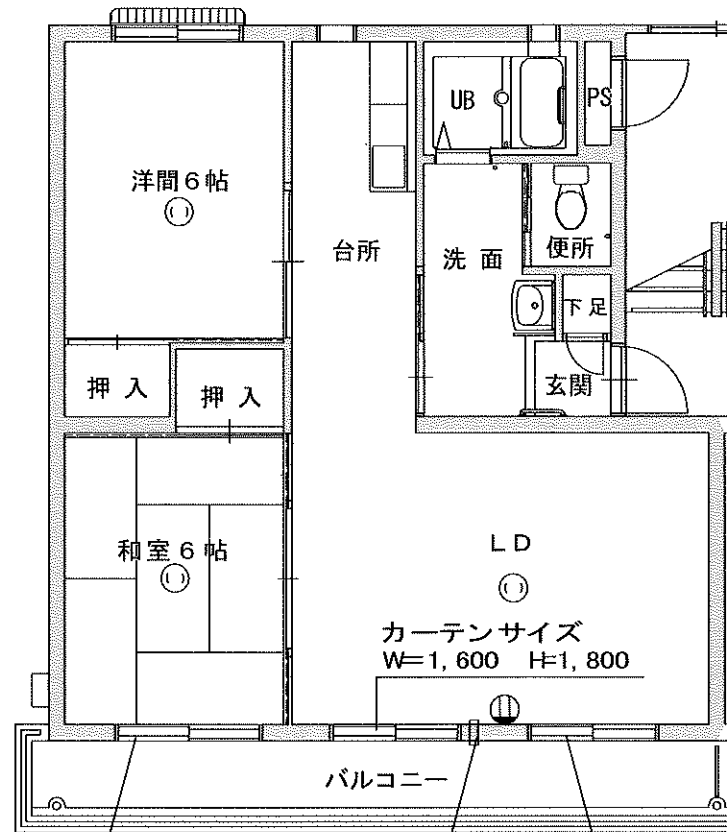

団地名 県営天下田アパート 2・5号棟 2・4・6号室

2号棟 102号室

カーテンレール	3ヶ所	
シーリング	○	3ヶ所
AC用コンセント	Ⓜ	

団地名 県営天下田アパート 2・5号棟 1・3・5号室

2号棟 205号室

カーテンサイズ
W=1,600 H=1,800

カーテンサイズ
W=1,805 H=1,390

スリーブキャップ高さ
天井-360(芯)

カーテンサイズ
W=1,600 H=1,800

カーテンレール	3ヶ所
シーリング	① 3ヶ所
AC用コンセント	Ⓜ