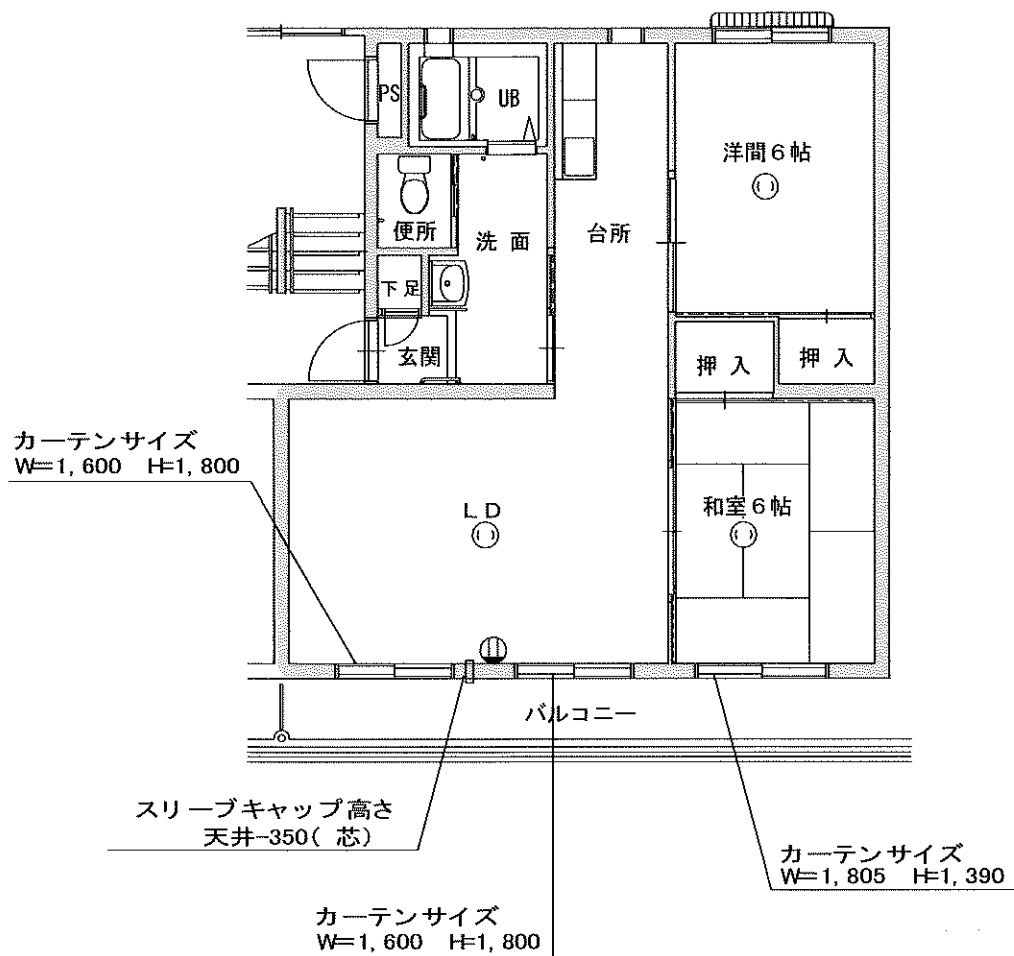

団地名 県営天下田アパート 2・5号棟 2・4・6号室

2号棟 102号室

カーテンレール	3ヶ所	
シーリング	○	3ヶ所
AC用コンセント	Ⓜ	

団地名 県営天下田アパート 2・5号棟 1・3・5号室

2号棟 205号室

カーテンサイズ
W=1,600 H=1,800

カーテンサイズ
W=1,805 H=1,390

スリーブキャップ高さ
天井-360(芯)

カーテンサイズ
W=1,600 H=1,800

カーテンレール	3ヶ所
シーリング	① 3ヶ所
AC用コンセント	Ⓜ