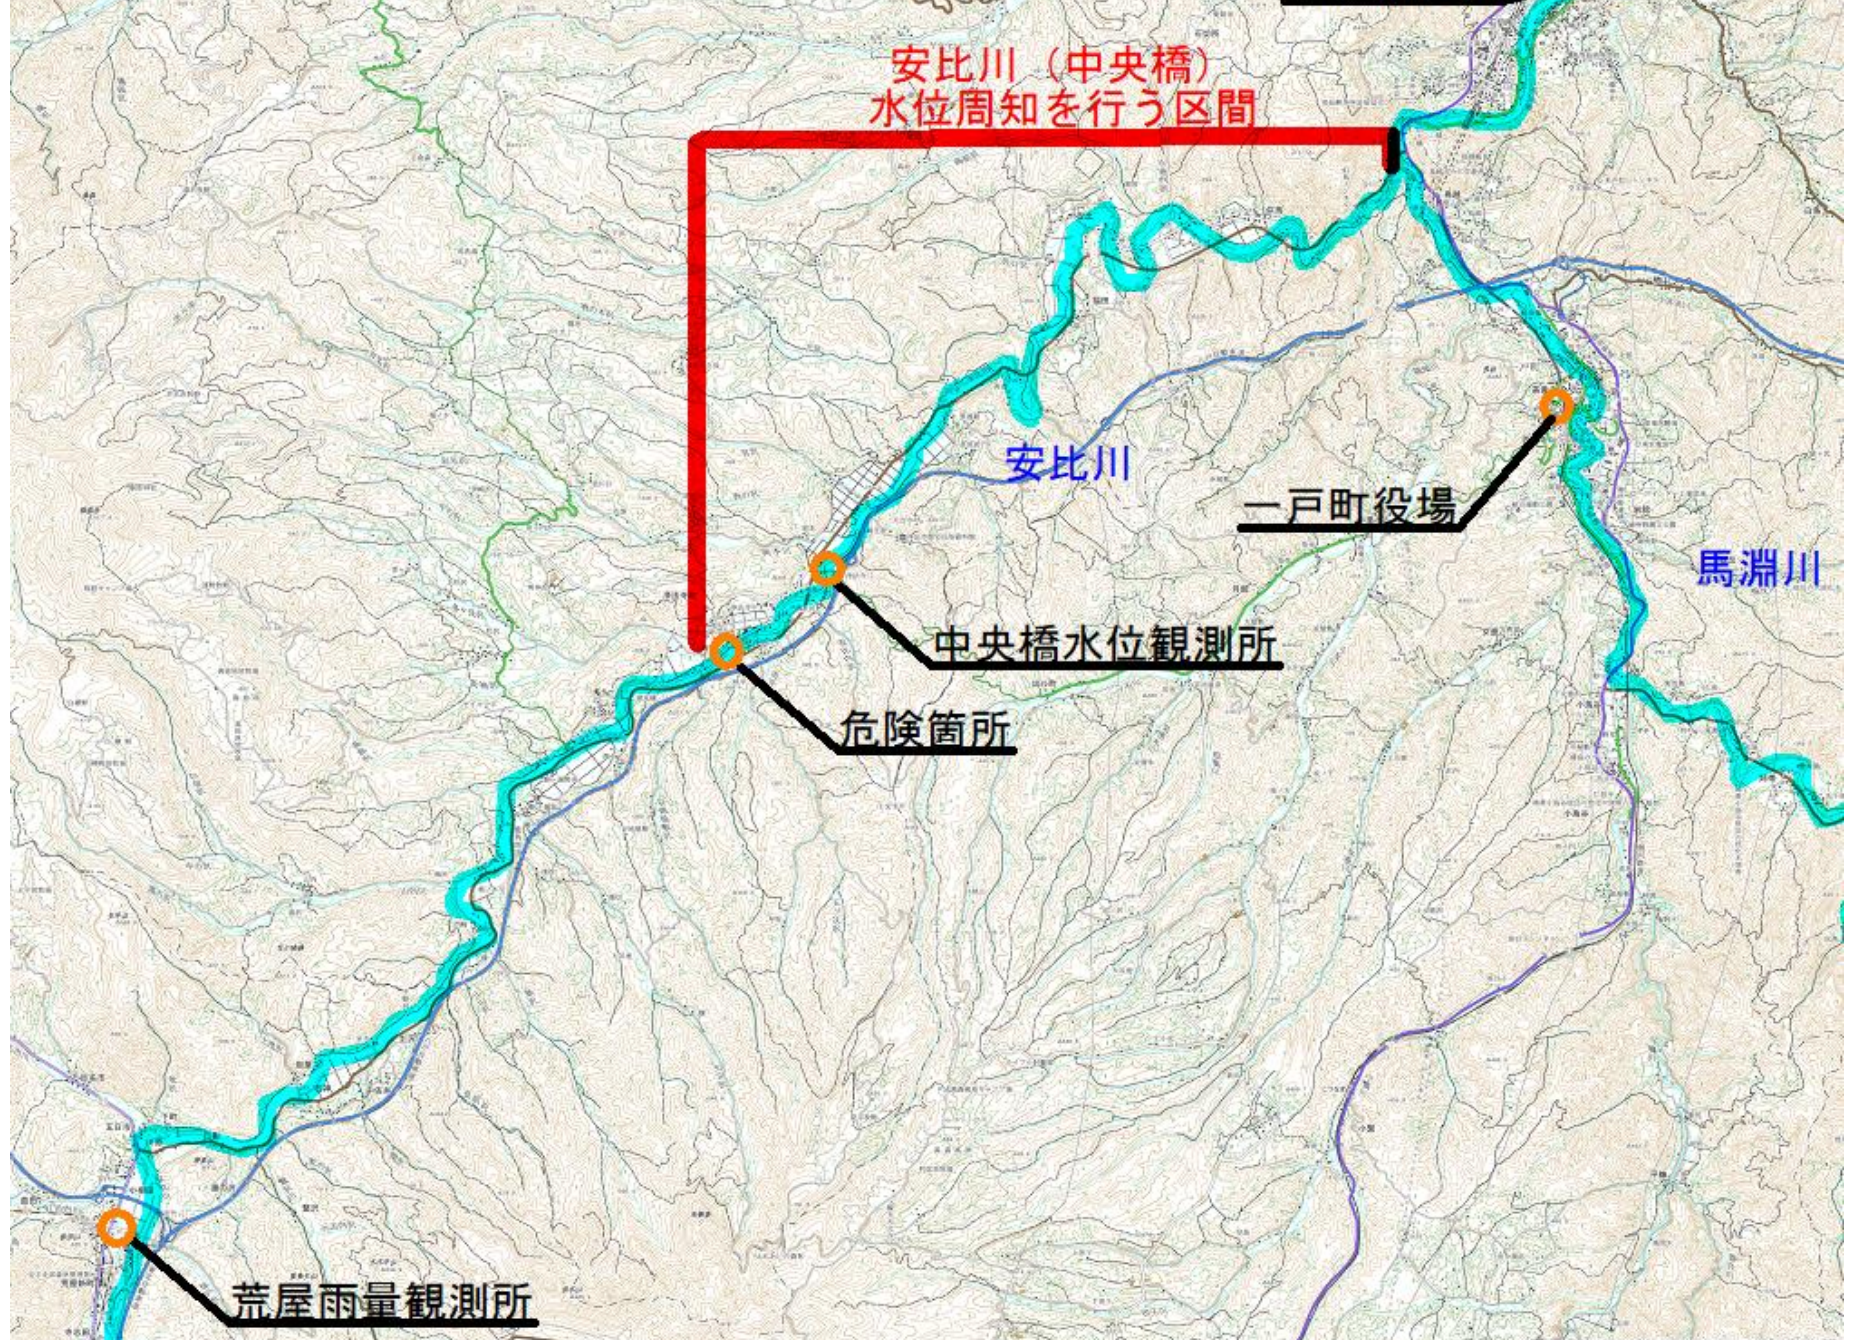

# 安比川(中央橋)の水位周知河川の指定について

# 5月18日～19日の豪雨における安比川(中央橋)の水位状況等