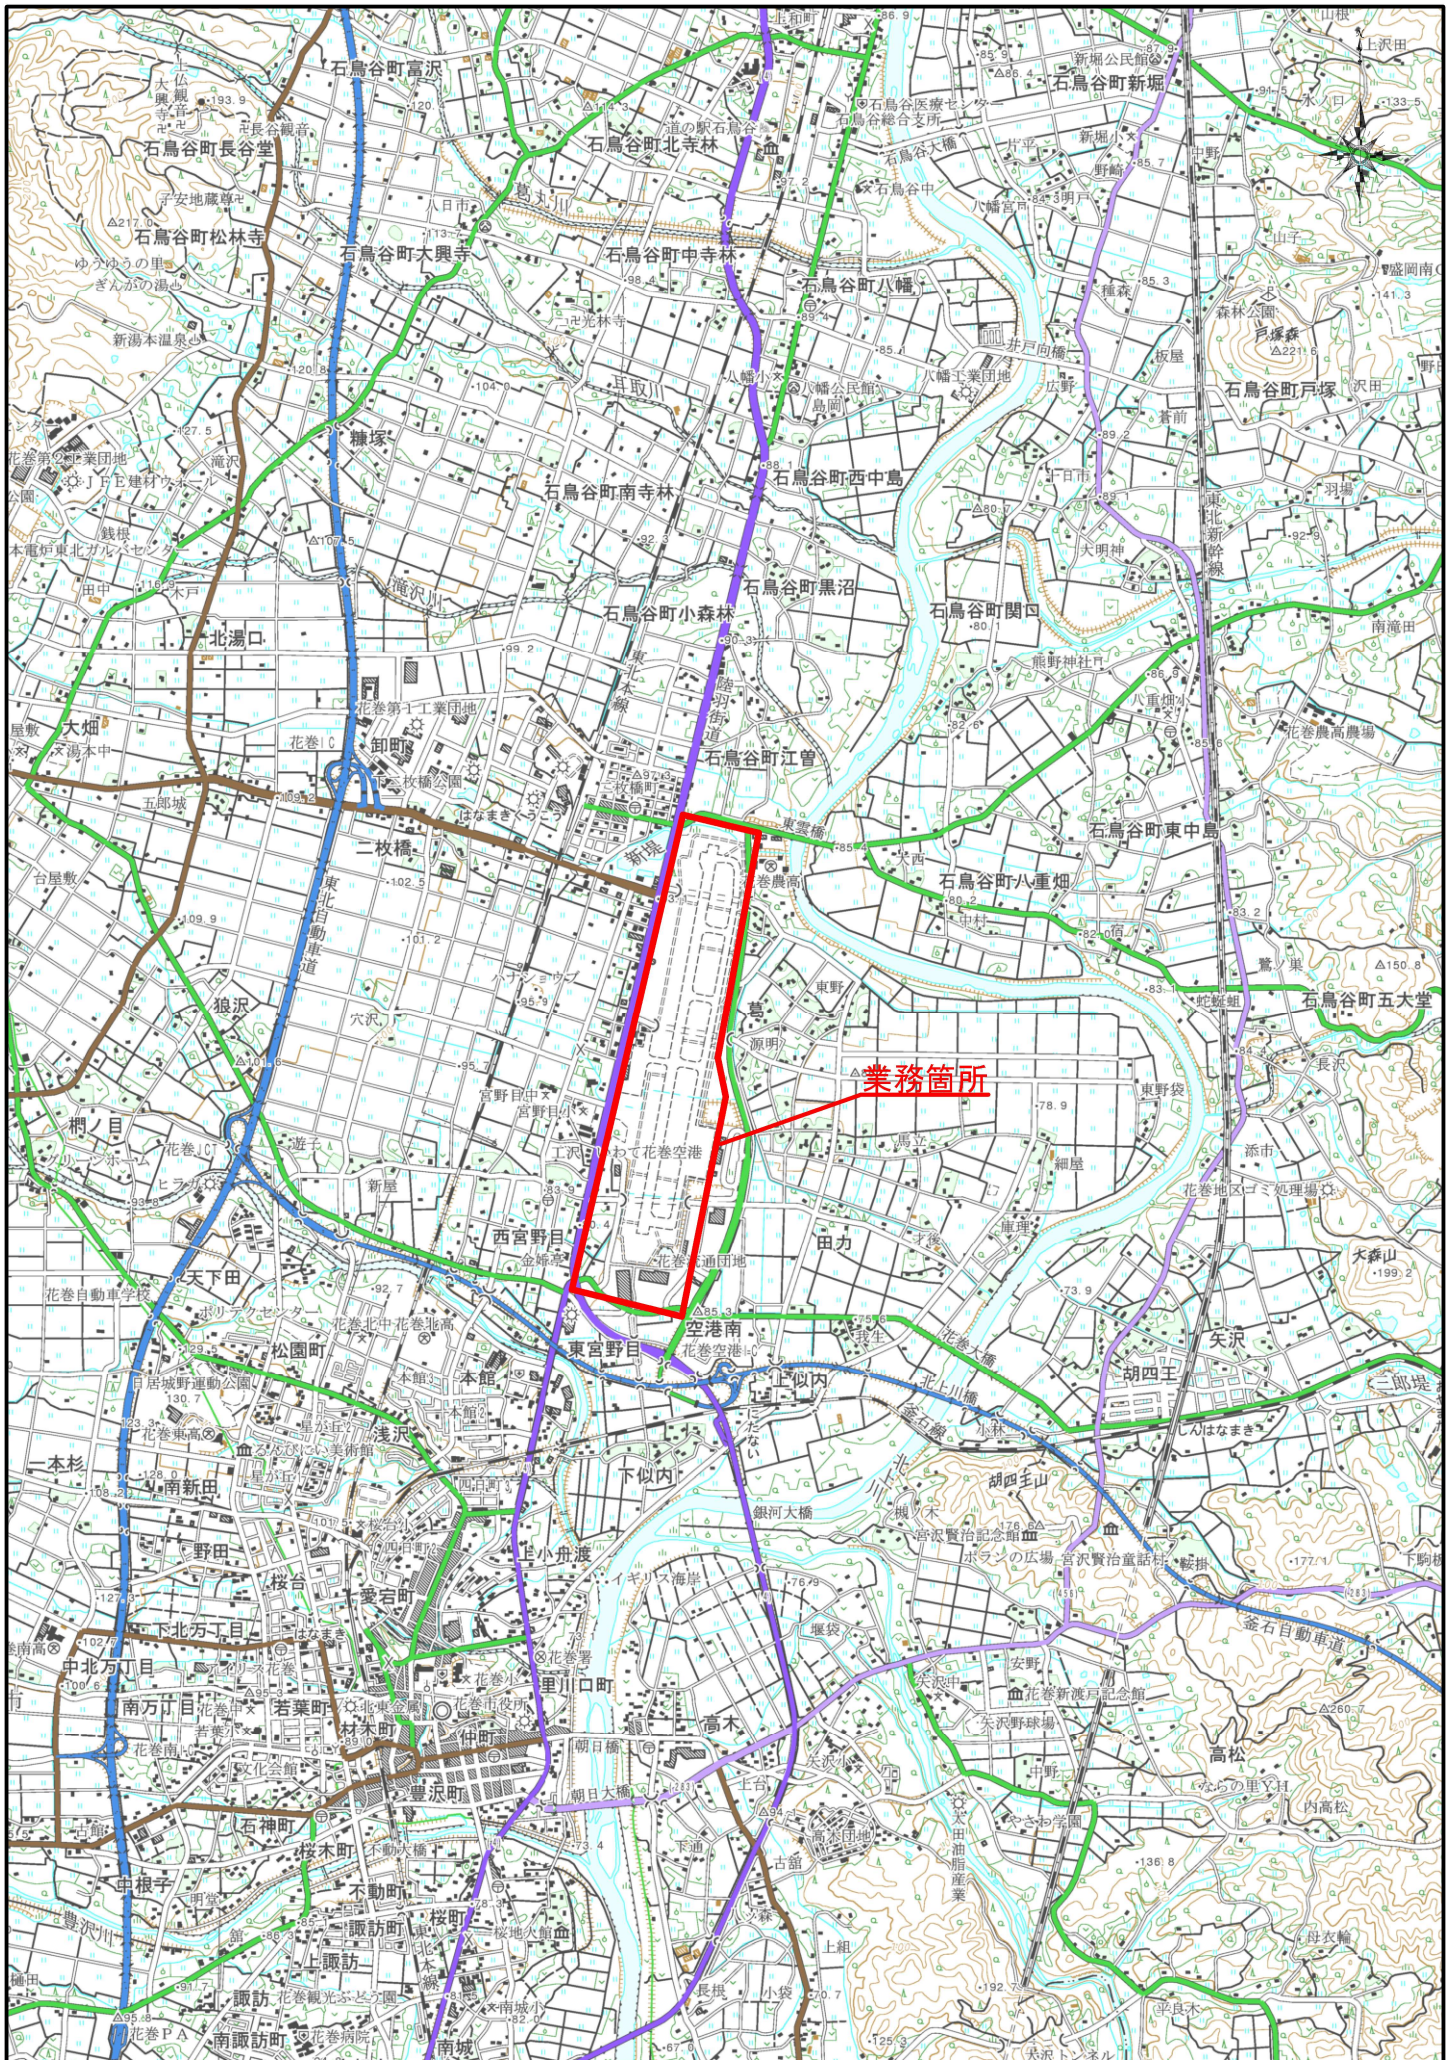

位置図（花巻空港制限区域内除草等業務委託）

0.0 0.5 1.0 1.5 2.0 km

1:50000

この地図の作成に当たっては、国土院院長の承認を得て、同院発行の2万5千分の1地形図を使用した。（承認番号 平22業使、第214-26939号）