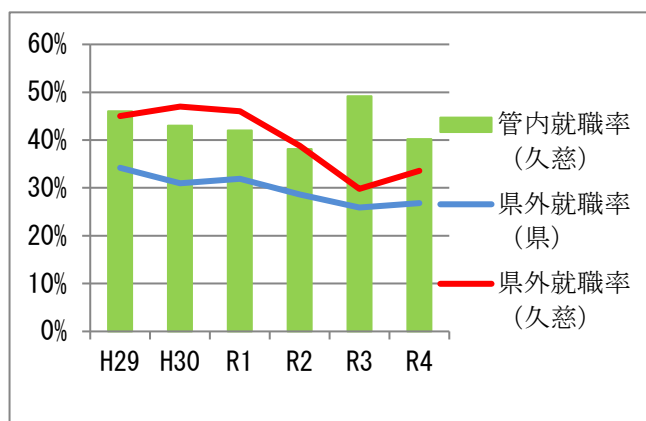

(1) 久慈地域における新規高校卒業者の就職状況

久慈管内（久慈市・洋野町・野田村・普代村）の新規高校卒業者の就職状況は、新型コロナウイルス感染症拡大の影響で地元志向が強まったものの、県外に就職する割合は33.6%（令和5年1月末日現在／岩手労働局発表資料）と県全体より高い水準にあります。

人口減少問題に直面する中で、地域産業・地域社会を活性化し、持続可能な地域を担う人材を育成していくためには、若者の地元定着の促進が不可欠であり、キャリア発達段階における地元意識の醸成が必要です。

(2) 久慈地域キャリア教育推進研究会

岩手県県北広域振興局では、キャリア教育の充実に向けた取組を地域ぐるみで推進するため、久慈管内の市町村、商工団体、ハローワーク等と連携して平成27年度から久慈地域キャリア教育推進研究会（以下、「研究会」という。）を立ち上げ活動しています。

研究会では、キャリア教育の推進を図るため、シンポジウムの開催や久慈市キャリア教育推進協議会が行う事業への協力など、久慈地域全体で地域の担い手を育て、若者の地元定着につながる支援を行っています。

また、令和3年度から「県内就業・キャリア教育コーディネーター」を配置し、地元企業のニーズや採用動向について情報収集を行い、地元定着に効果的な情報や支援を企業と学校の双方へ提供するなど、県内就業・定着の促進に取り組んでいます。

(3) 久慈市キャリア教育推進協議会

久慈市では、「地域ぐるみで児童生徒を育む社会」を目指し、地域社会と連携してより充実したキャリア教育を行うため、平成27年度に久慈市キャリア教育推進協議会（以下、「協議会」という。）を組織しました。

協議会では、キャリア教育を通じた勤労観、職業観の醸成により、地元（企業）への理解を深め、将来の自己実現（就業、創業、社会活動）の場として、久慈市が候補の一つとなることを目指し、合同職業講演会（キャリアオーケストラ）や合同社会体験（社会体験Week）などに取り組んでいます。