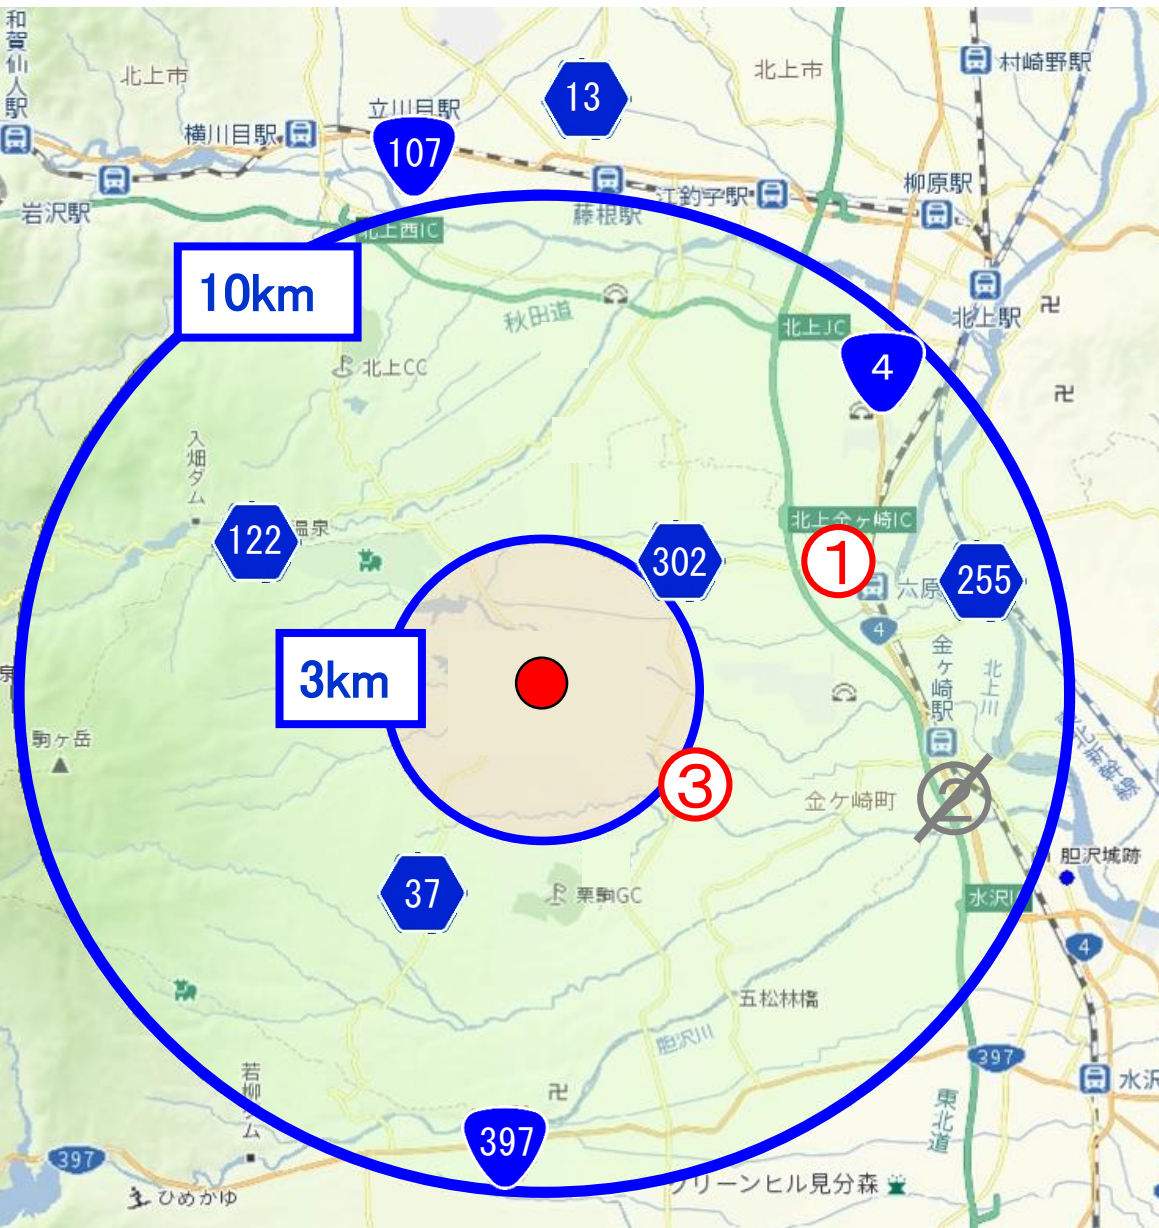

高病原性鳥インフルエンザ消毒ポイント (令和5年3月17日現在)

畜産関係車両対象

No.	設置区域	施設等の名称	場 所	近隣の主要道路	消毒方式	消毒時間	備考
1	搬出制限区域 (半径10km)	相去パーキング	北上市相去町笹長根	国道4号線	噴霧	24時間	3月14日9時 運営開始
2		史跡鳥海柵跡駐車場	金ヶ崎町西根原添下	国道4号線	噴霧	24時間	3月14日9時 運営開始
3	移動制限区域 (半径3km)	旧JA全農いわて金ヶ崎コー ルドセンター	金ヶ崎町西根高谷野原79-141	県道302号線	噴霧	24時間	3月16日10時半 運営開始

No.	設置区域	施設等の名称	場 所	近隣の主要道路	消毒方式	消毒時間	備考
1	搬出制限区域 (半径10km)	相去パーキング	北上市相去町笹長根	国道4号線	噴霧	24時間	3月14日9時 運営開始
2		史跡鳥海柵跡駐車場	金ヶ崎町西根原添下	国道4号線	噴霧	24時間	3月14日9時 運営開始 3月17日1時 廃止予定
3	移動制限区域 (半径3km)	旧JA全農いわて金ヶ崎コー ルドセンター	金ヶ崎町西根高谷野原79-141	県道302号線	噴霧	24時間	3月16日10時半 運営開始

高病原性鳥インフルエンザ消毒ポイント 令和5年3月17日午前1時現在

岩手県

① 相去パーキング

② 史跡鳥海柵跡駐車場

③ 旧全農いわて金ヶ崎
コールドセンター

● 発生農場

○ 制限区域